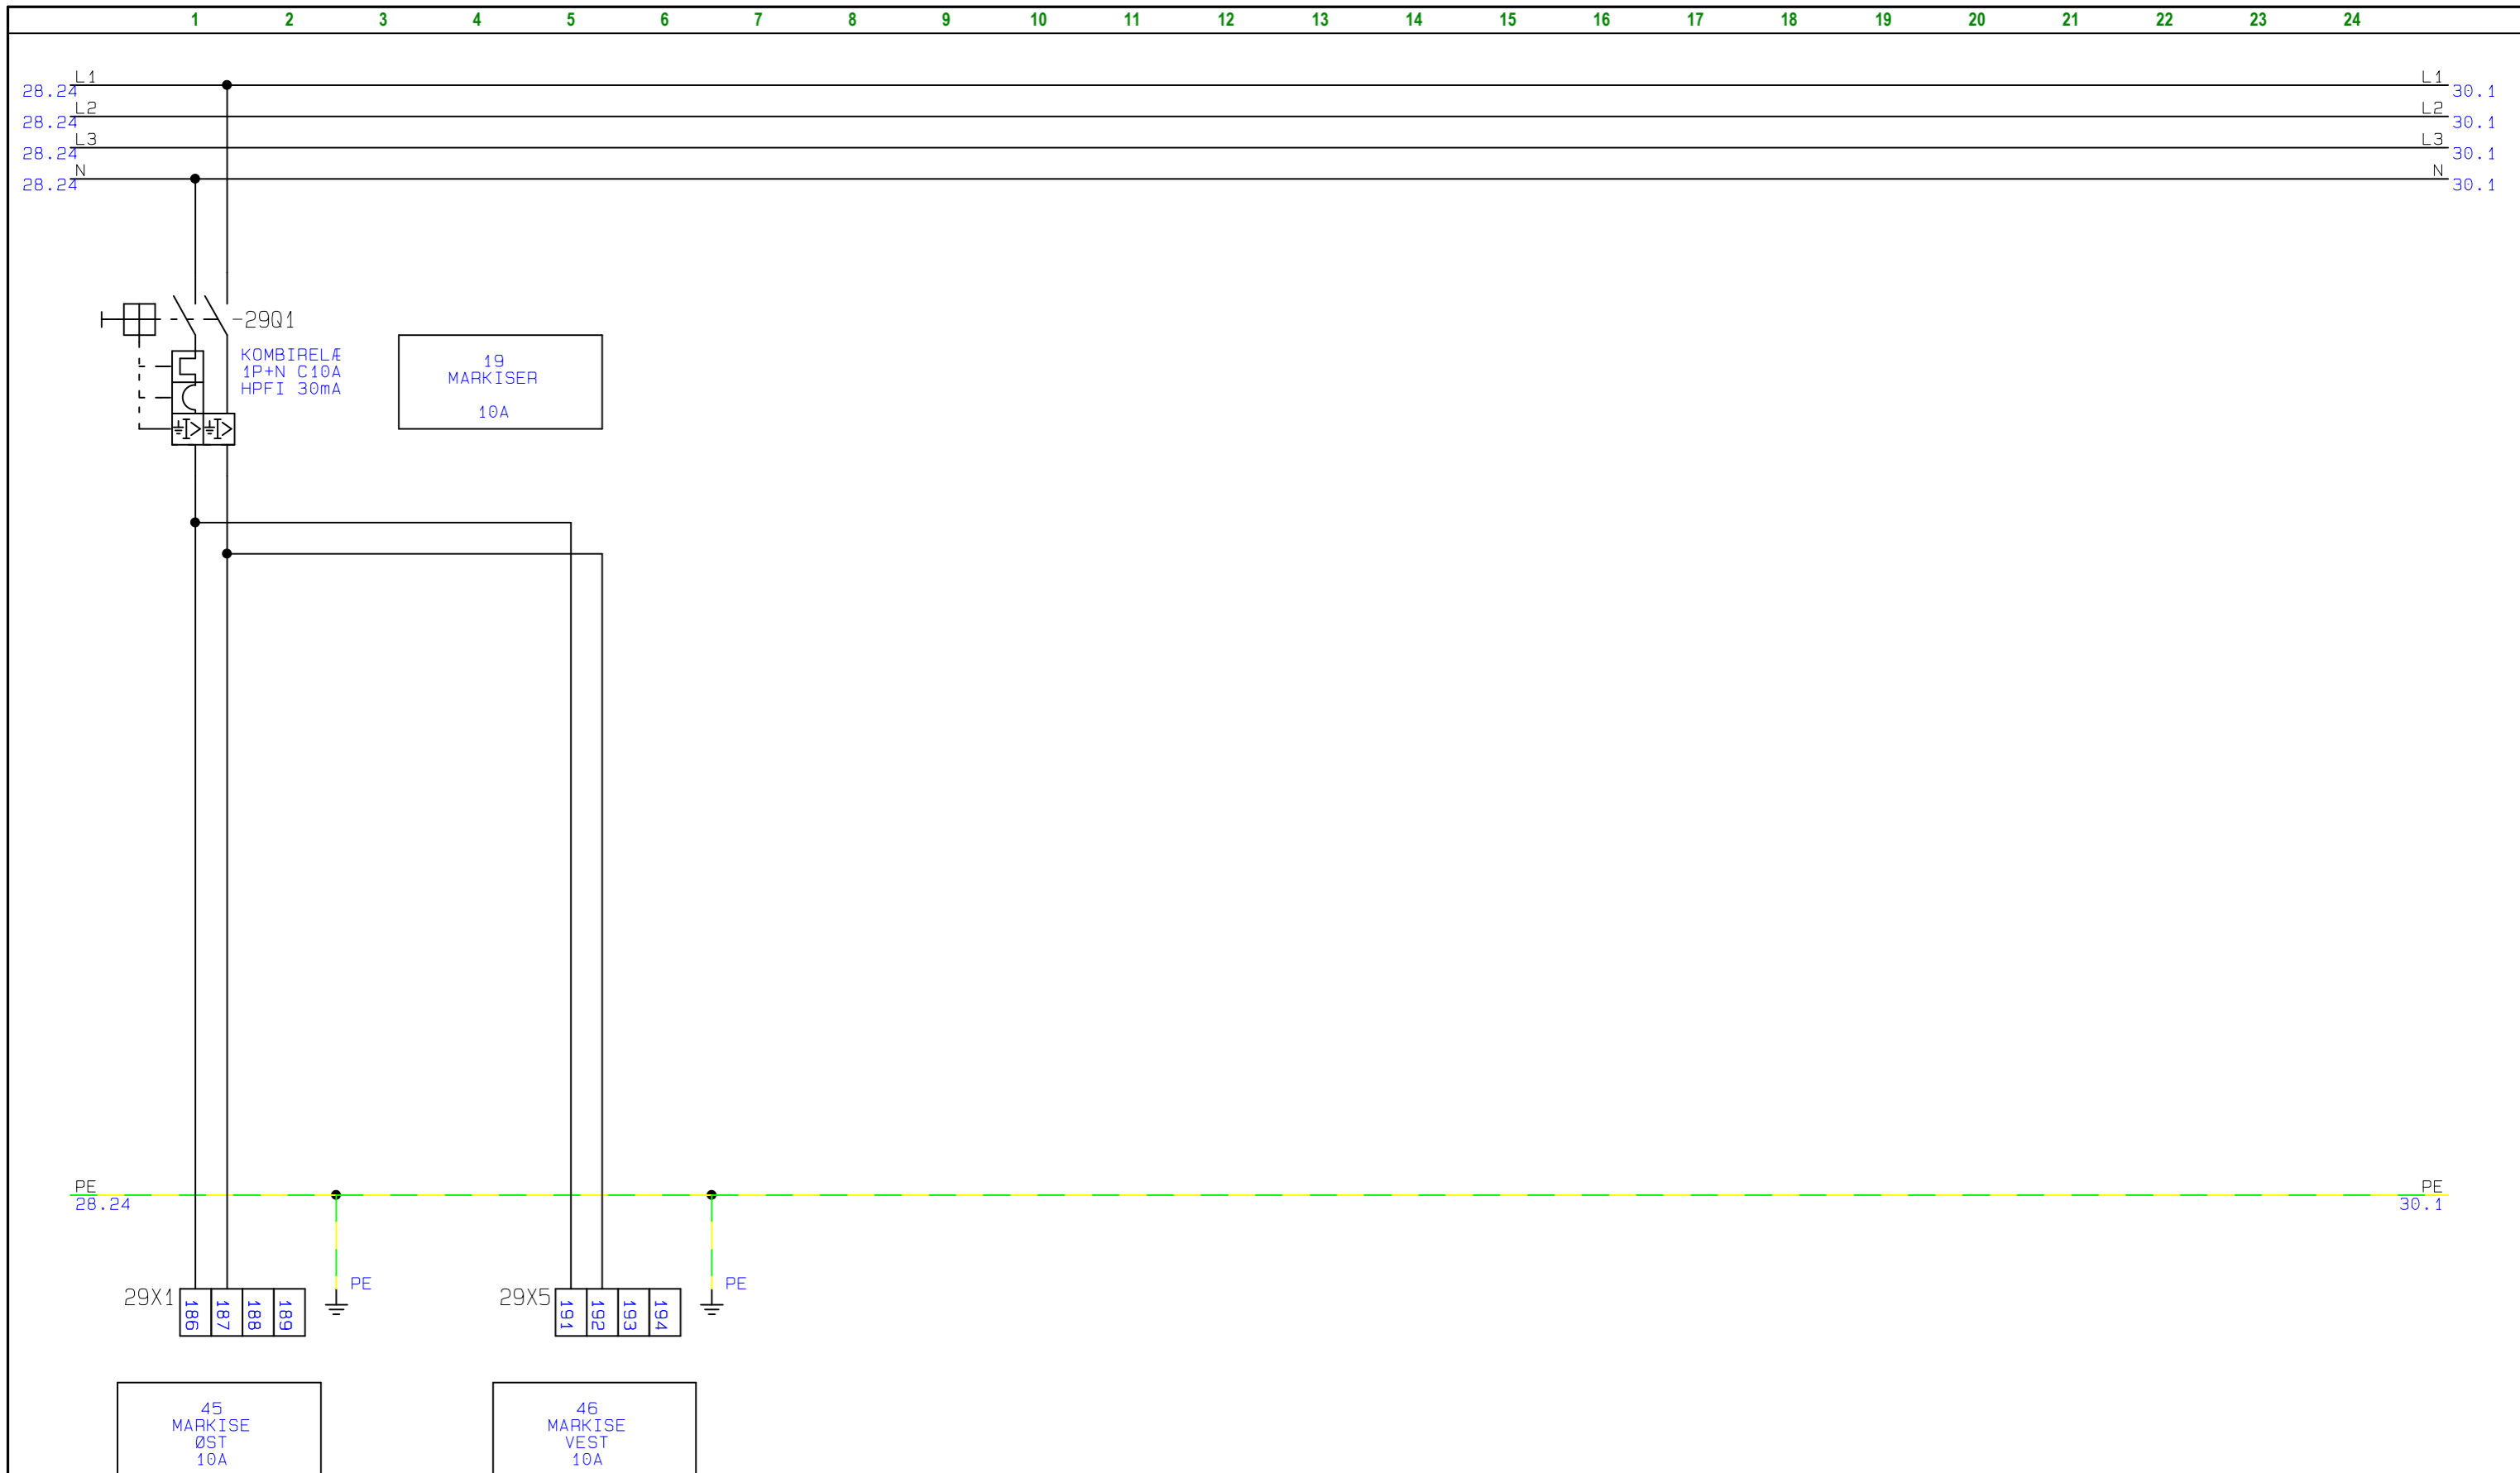

Projekttitel: BOLIGTAVLE Kunde: MARIENDAL ELETRIC	Sags nr.: 19A083	Projekt rev.:	Side 29
	Sidetitel: HOVEDKREDSE Filnavn: 19A083	Konstr.: JFO	Sidst udskrevet: 21-05-2019	Næste side: 30
		Godk.:	Sidste rettelses tid: 20-03-2019	Antal sider ialt: 38
				Forrige side: 28