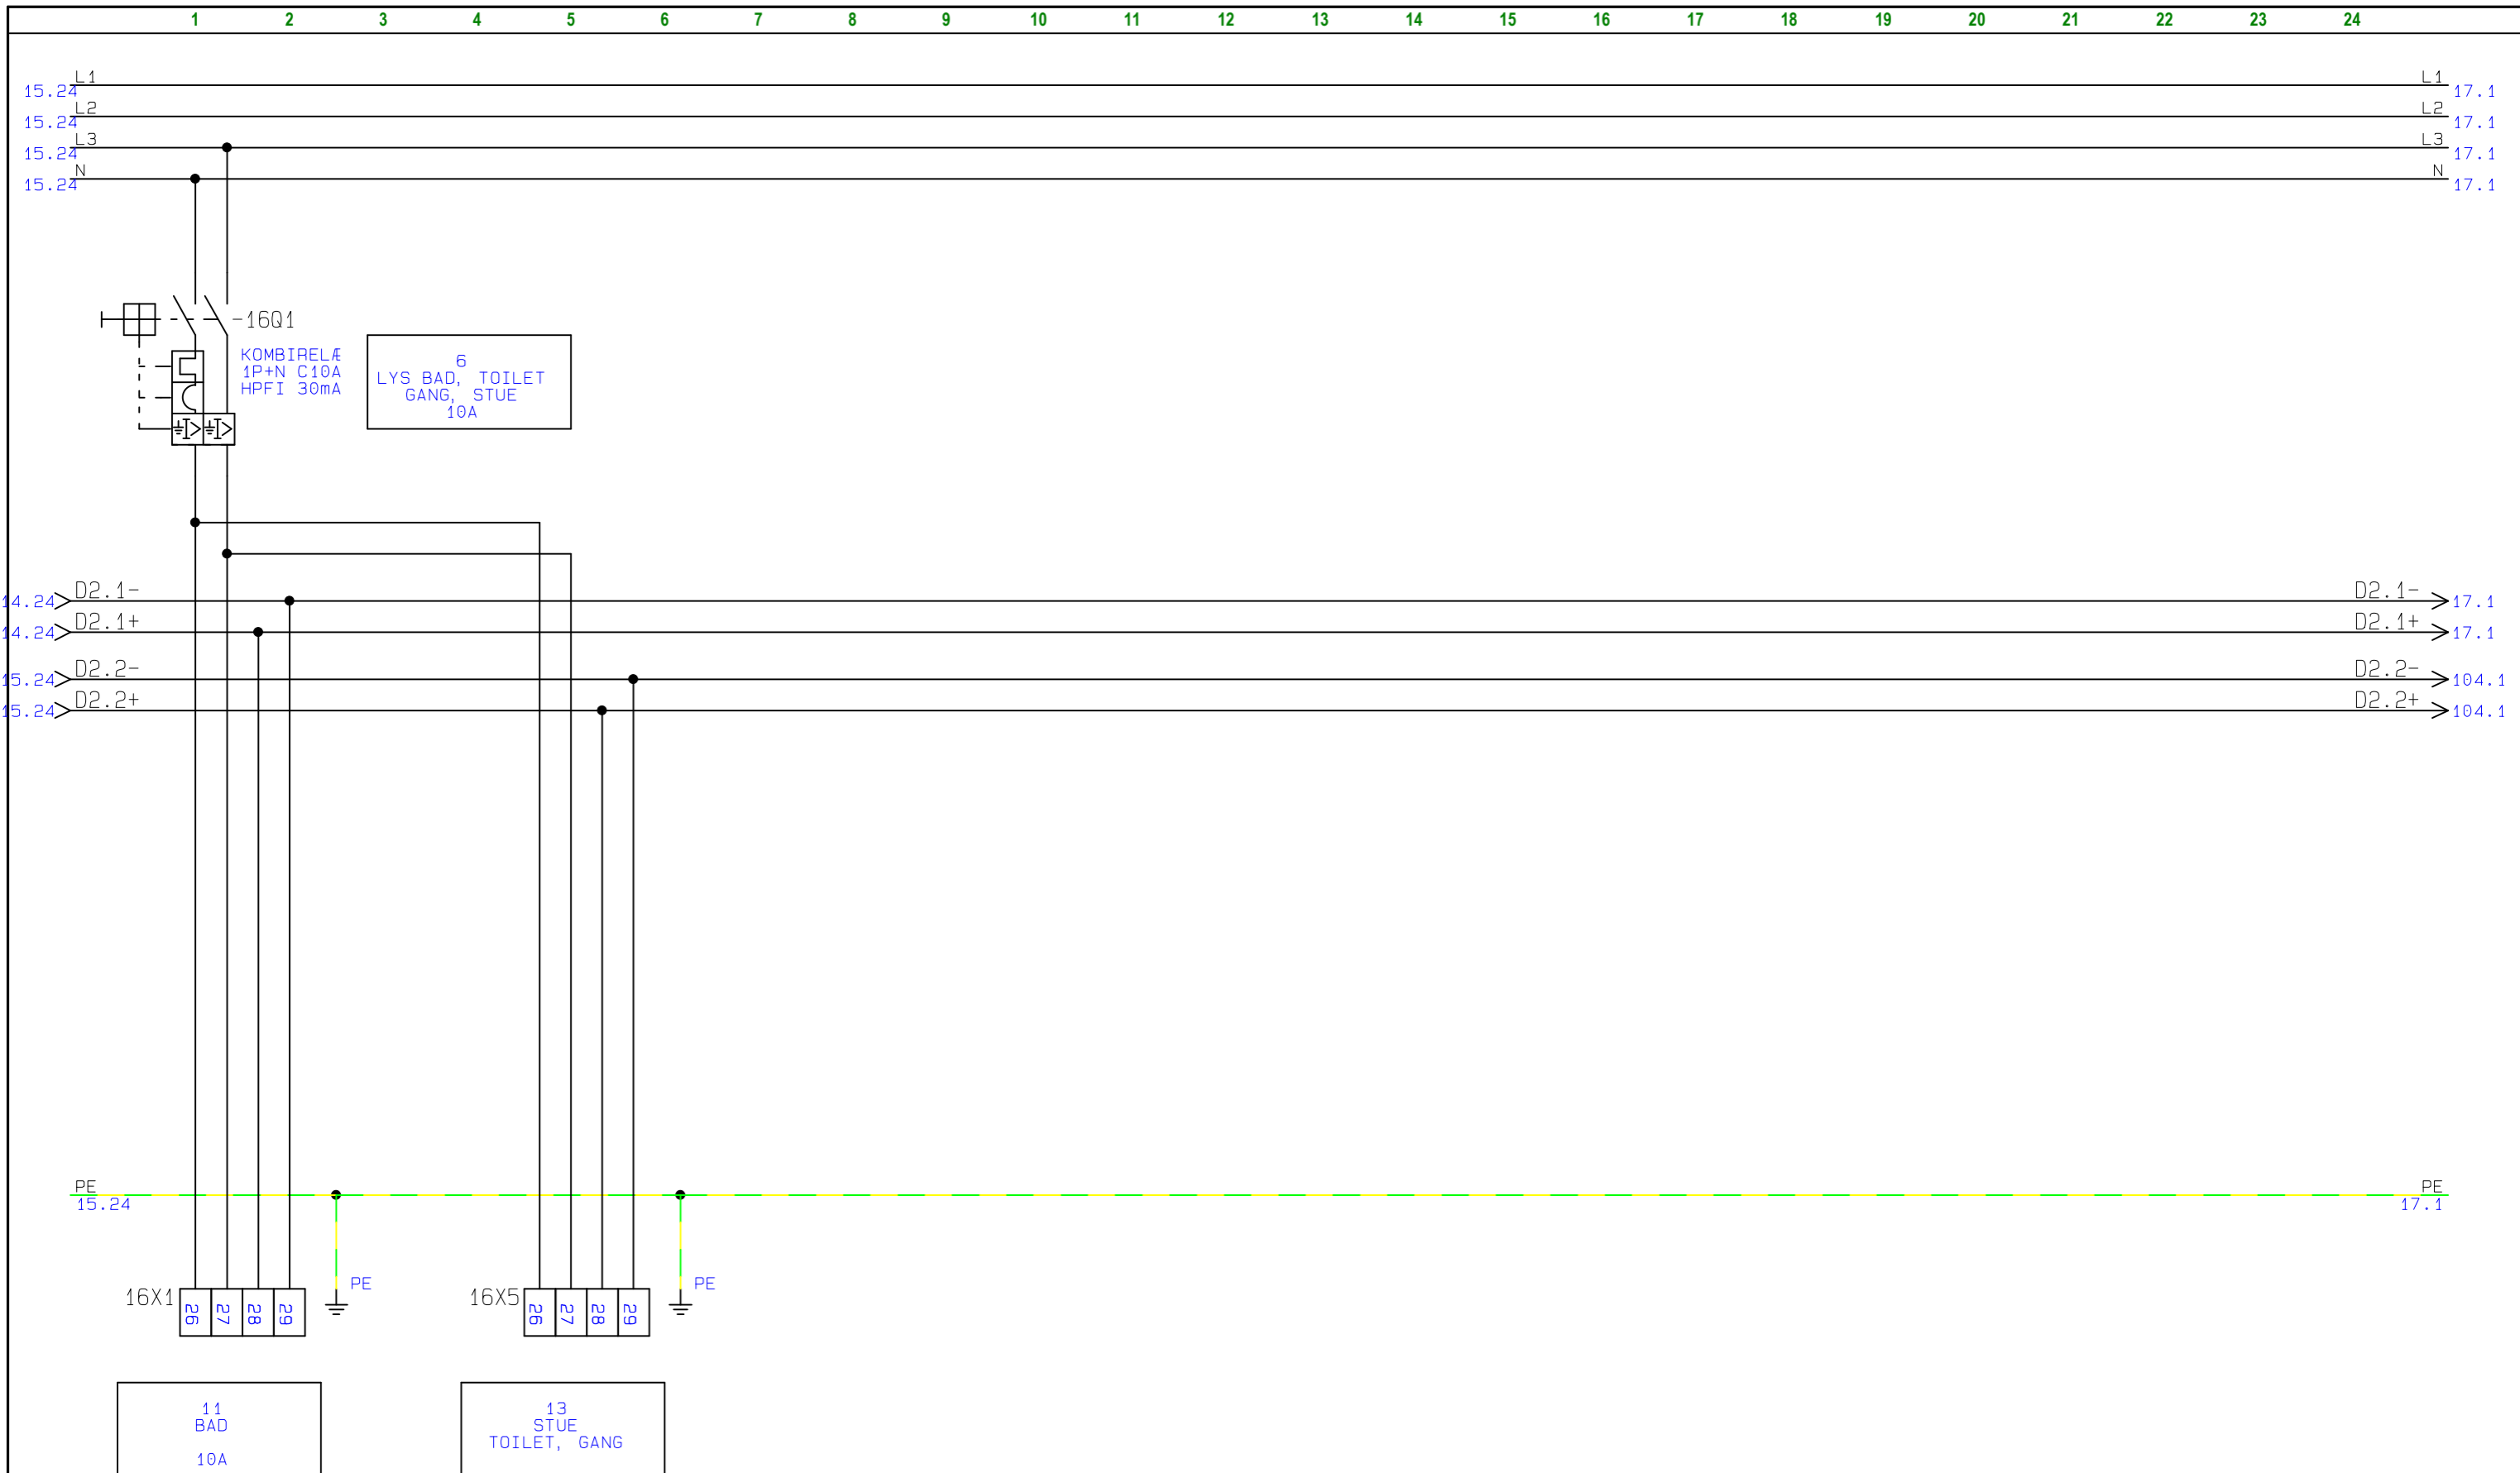

Projekttitel: BOLIGTAVLE	Sags nr.: 19A083	Projekt rev.:	Side 16
Kunde: MARIENDAL ELETRIC			Forrige side: 15
Sidetitel: HOVEDKREDSE	Konstr. JFO	Sidst udskrevet: 21-05-2019	Næste side: 17
Filnavn: 19A083	Godk.	Sidste rettelsetid: 20-03-2019	Antal sider ialt: 38