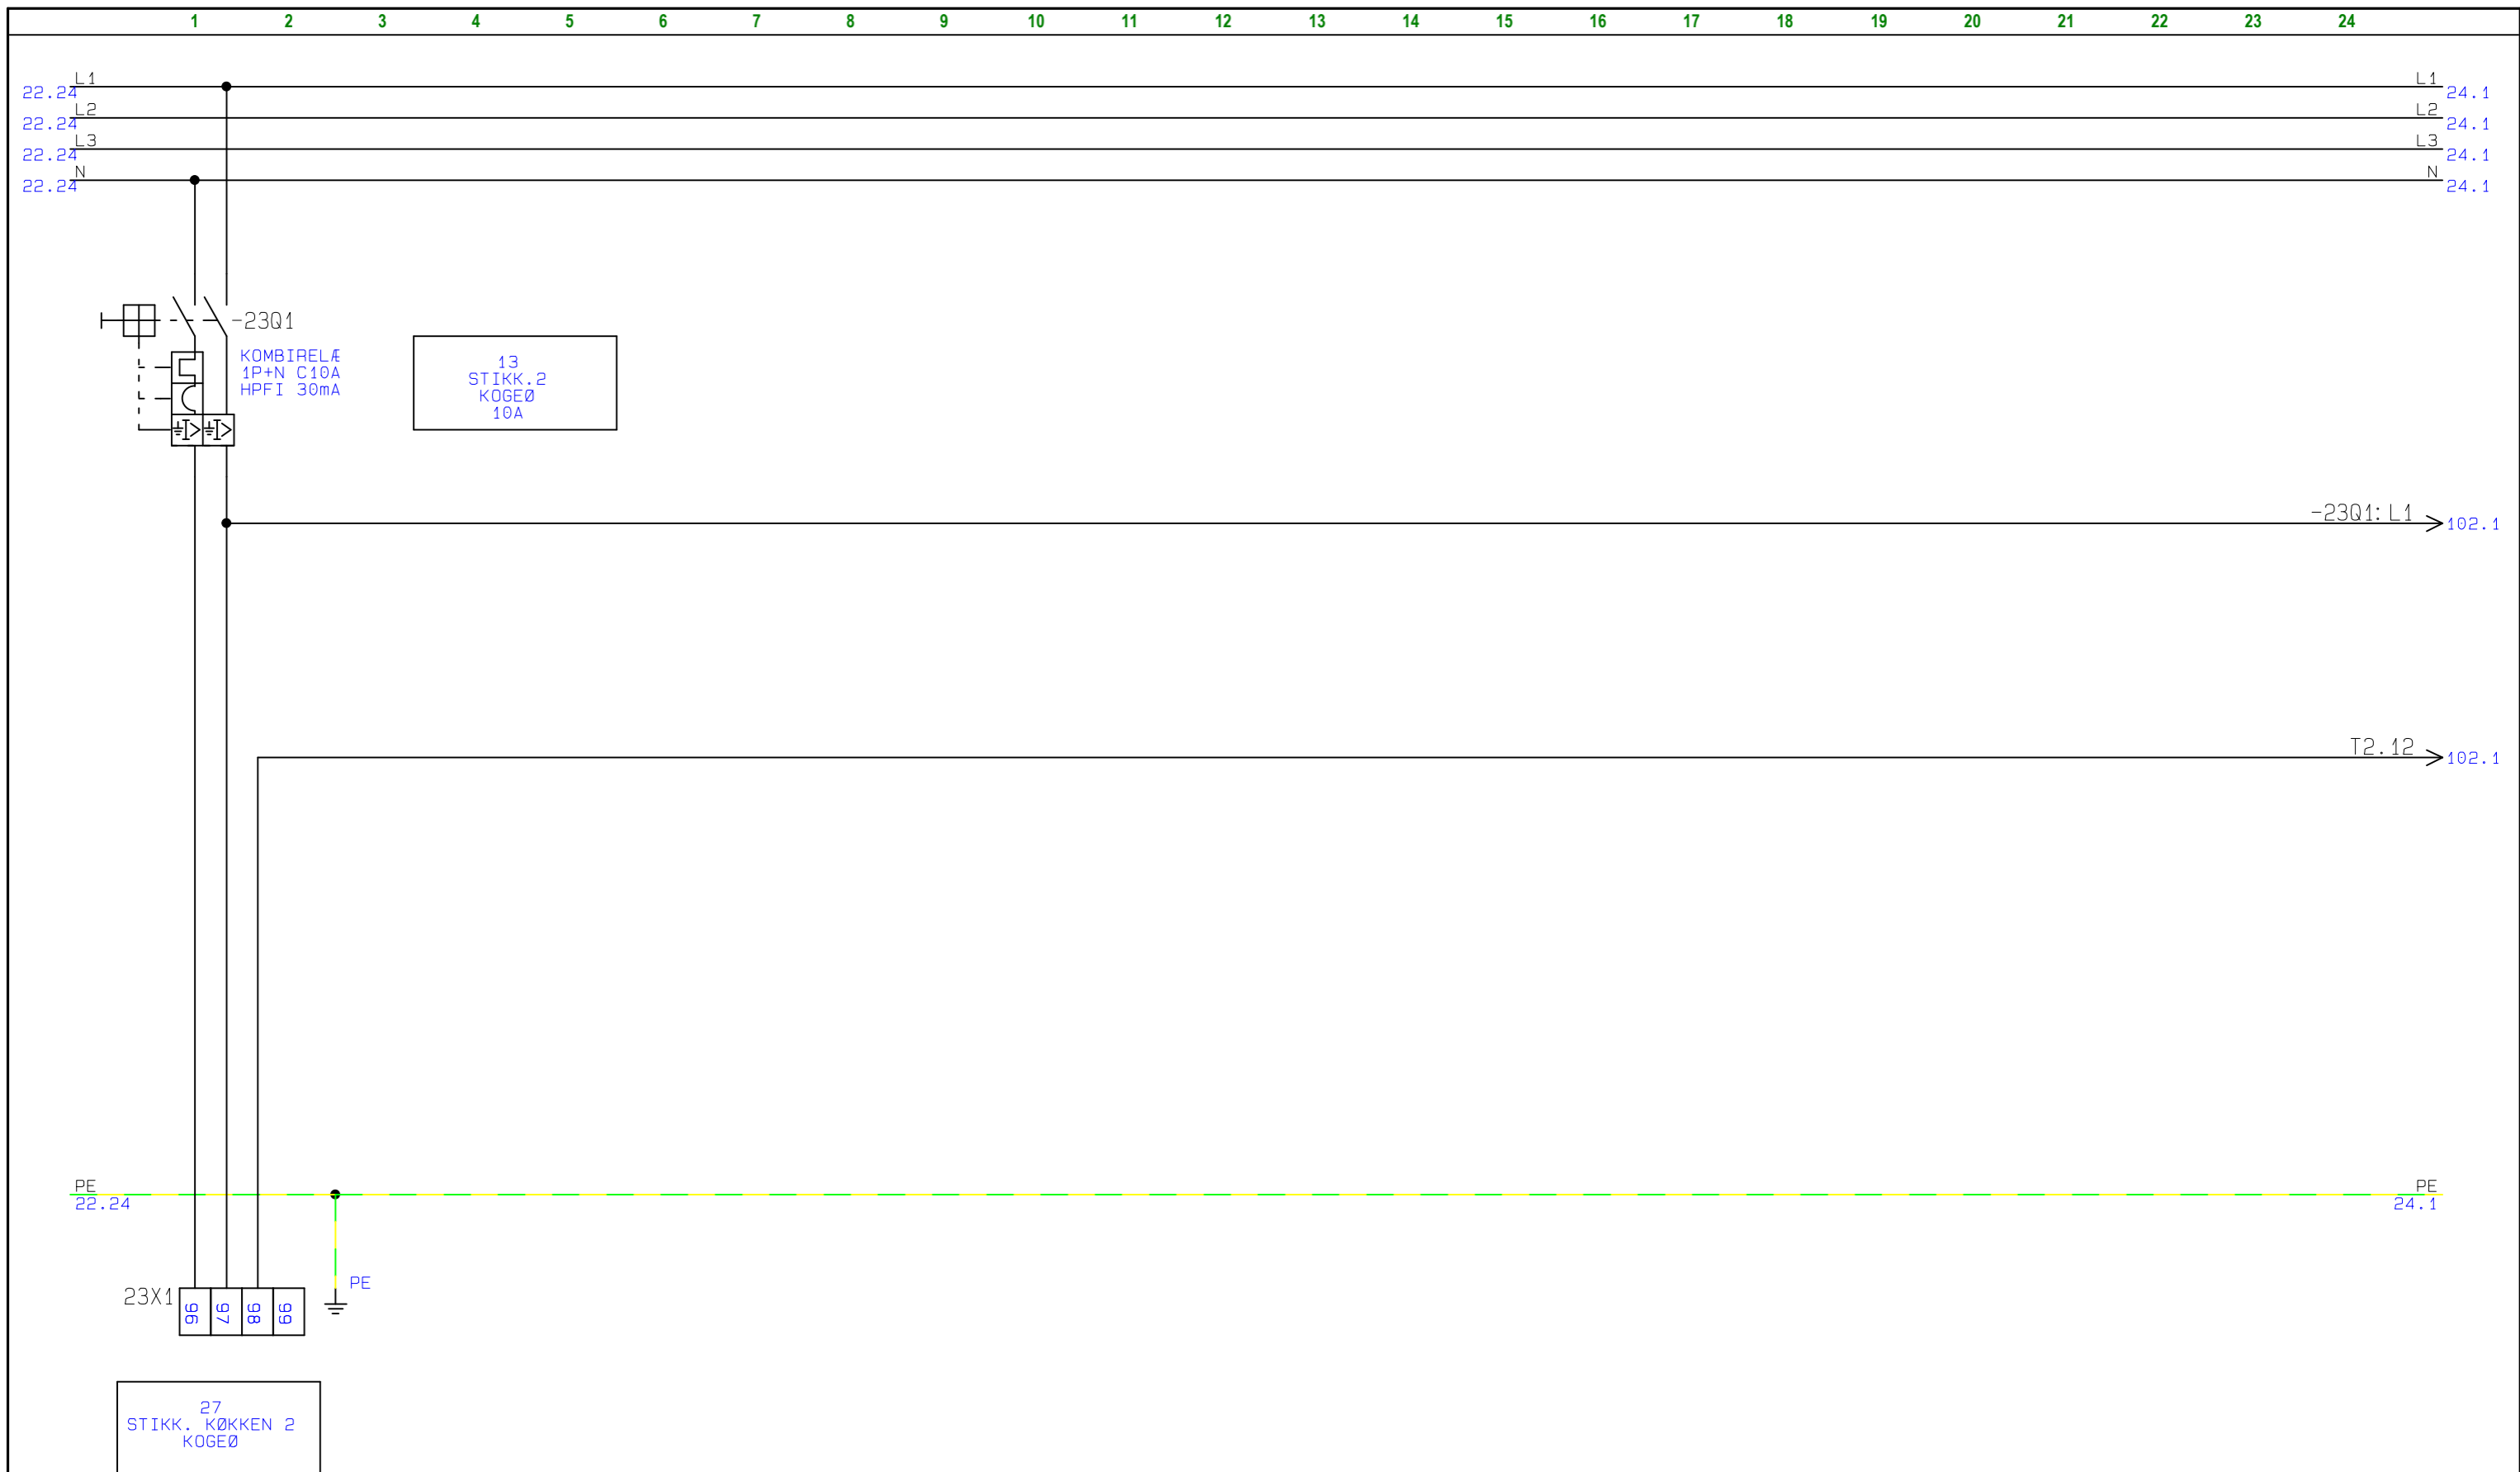

Projekttitel: BOLIGTAVLE	Sags nr.: 19A083	Projekt rev.:	Side 23
	Kunde: MARIENDAL ELETRIC			Forrige side: 22
	Sidetitel: HOVEDKREDSE	Konstr. JFO	Sidst udskrevet: 21-05-2019	Næste side: 24
	Filnavn: 19A083	Godk.	Sidste rettelses tid: 20-03-2019	Antal sider ialt: 38