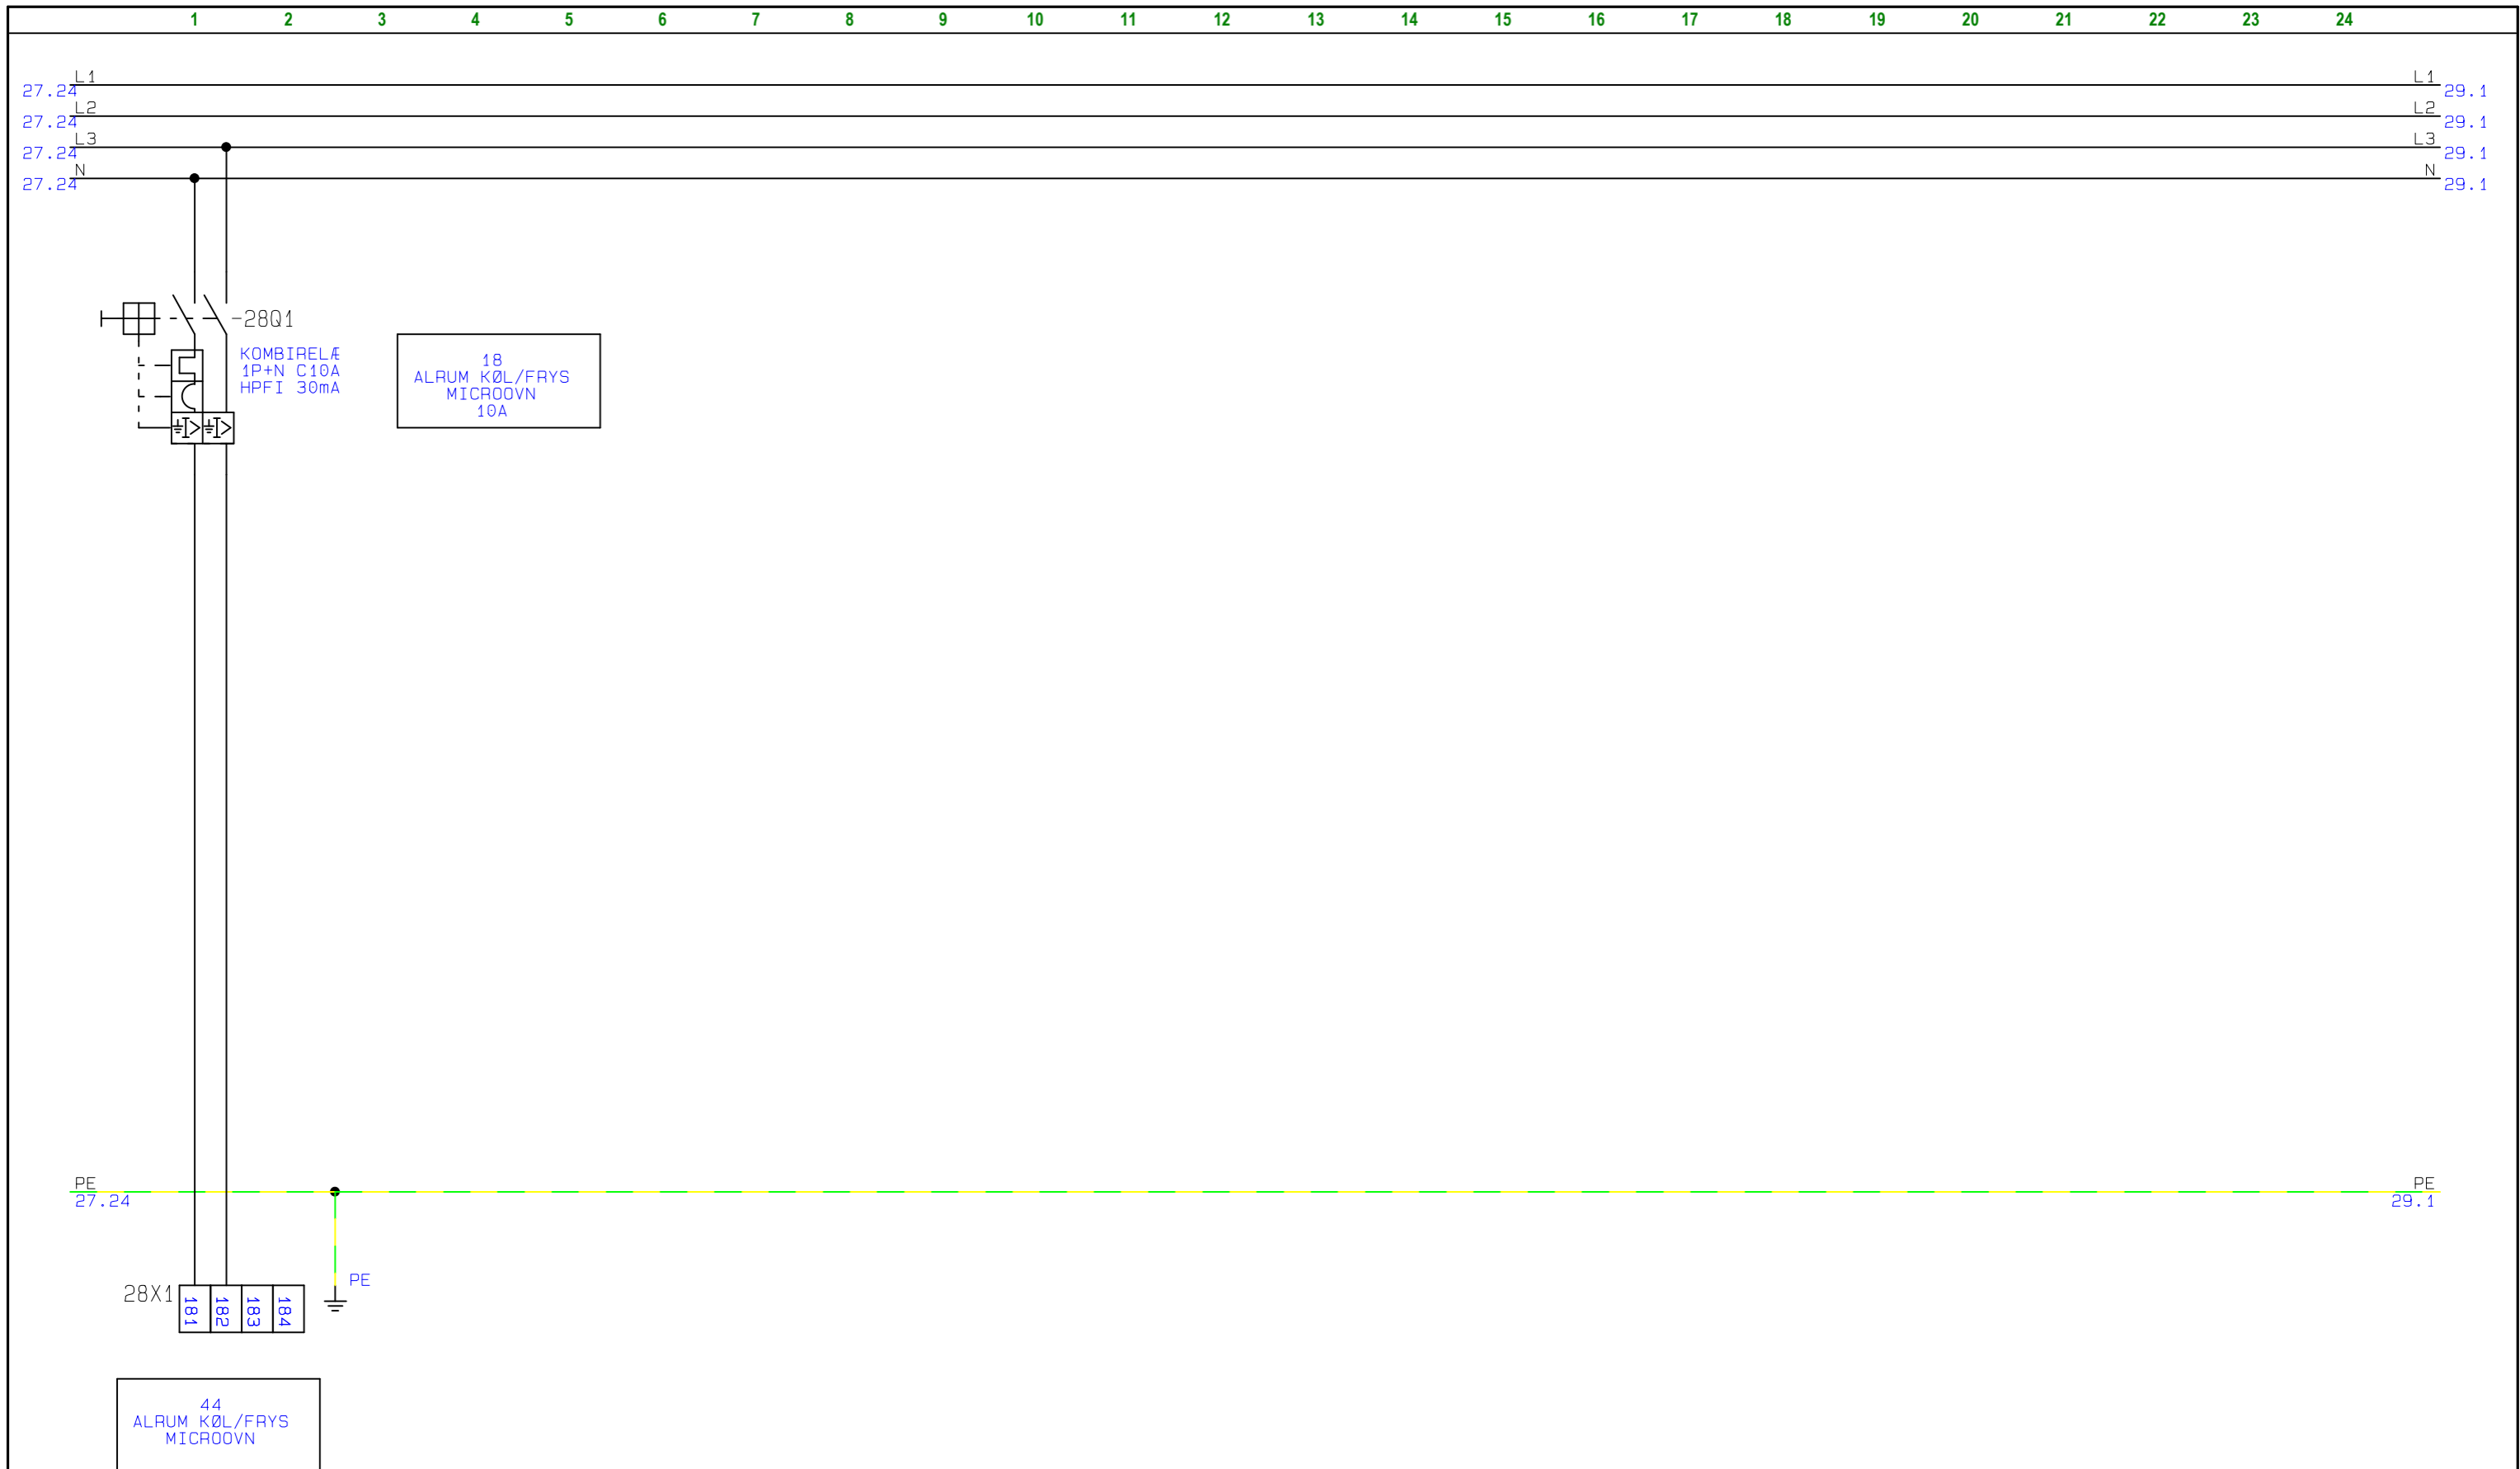

Projekttitel: BOLIGTAVLE	Sags nr.: 19A083	Projekt rev.:	Side 28
	Kunde: MARIENDAL ELETRIC			Førrige side: 27
	Sidetitel: HOVEDKREDSE	Konstr.: JFO	Sidst udskrevet: 21-05-2019	Næste side: 29
	Filnavn: 19A083	Godk.:	Sidste rettelses tid: 20-03-2019	Antal sider ialt: 38