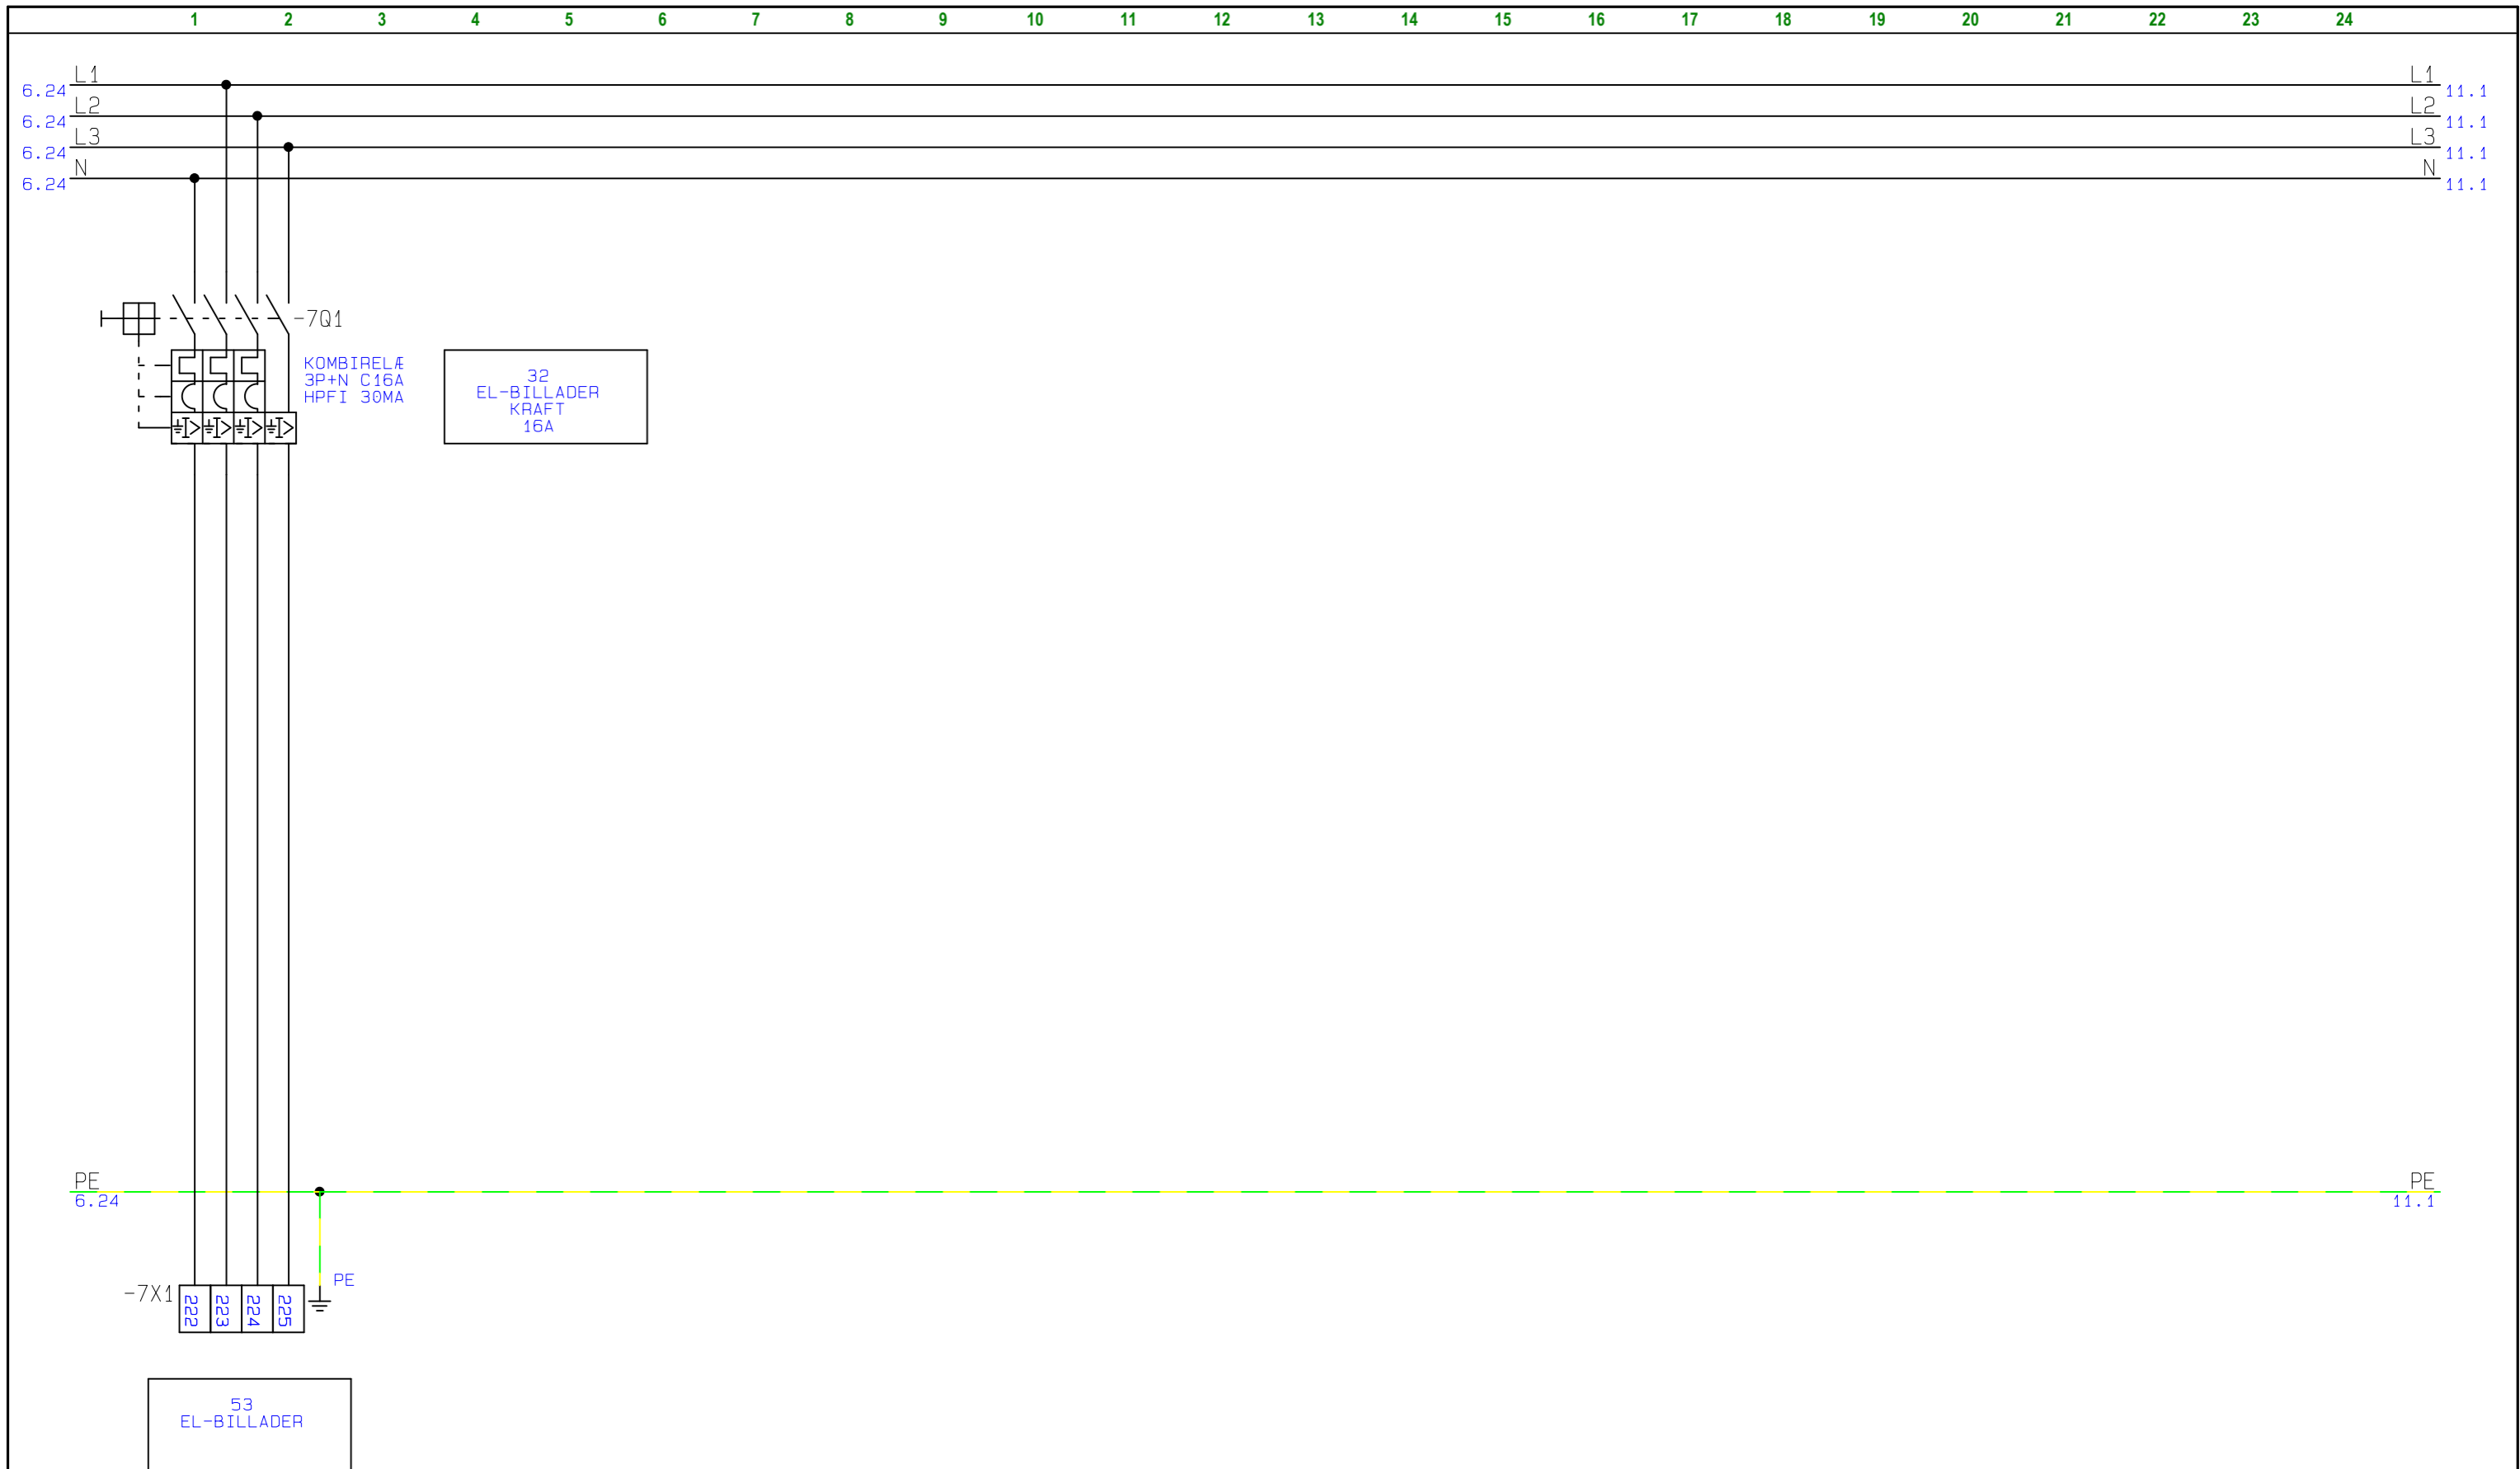

Projekttitel: BOLIGTAVLE Kunde: MARIENDAL ELETRIC	Sags nr.: 19A083	Projekt rev.:	Side 7
	Sidetitel: HOVEDKREDSE Filnavn: 19A083	Konstr. JFO	Sidst udskrevet: 21-05-2019	Næste side: 11
		Godk.	Sidste rettelses tid: 20-03-2019	Antal sider ialt: 38
				Forrige side: 6