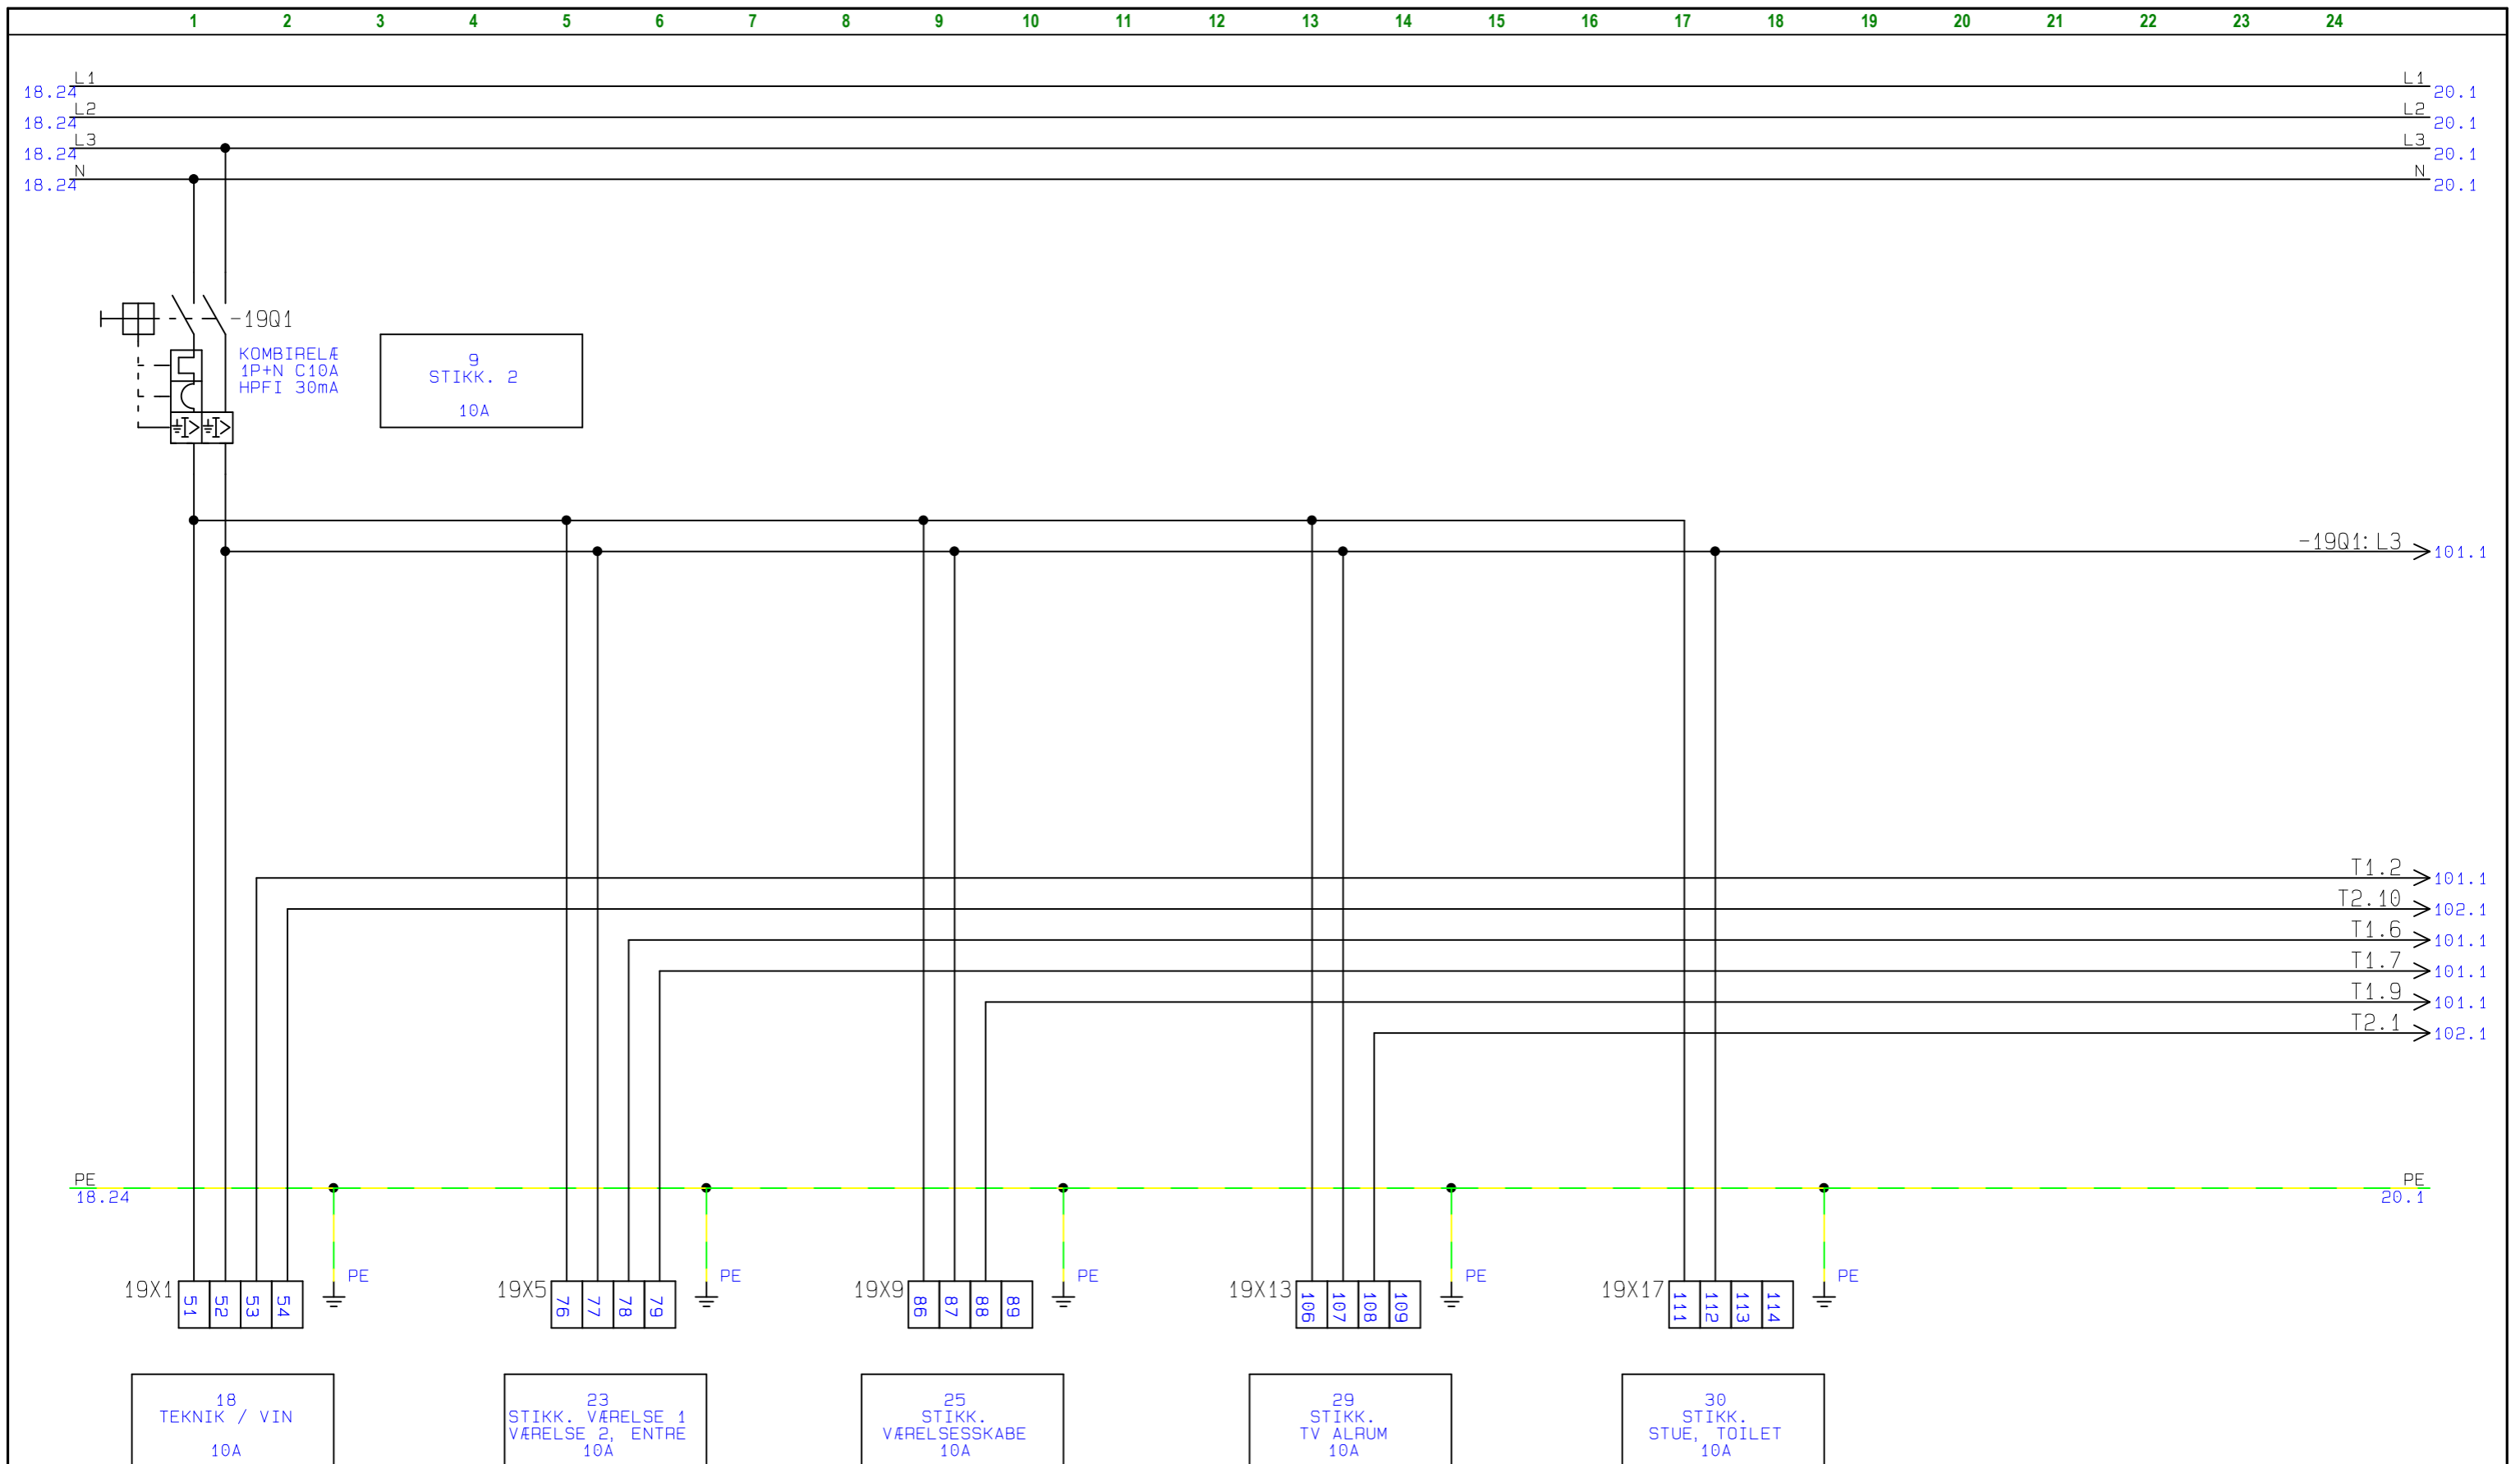

Projekttitel: BOLIGTAVLE Kunde: MARIENDAL ELETRIC	Sags nr.: 19A083 Projekt rev.:	Side 19
	Sidetitel: HOVEDKREDSE Filnavn: 19A083	Konstr.: JFO Godk.:	Sidst udskrevet: 21-05-2019 Sidste rettelses tid: 20-03-2019
			Næste side: 20 Antal sider ialt: 38