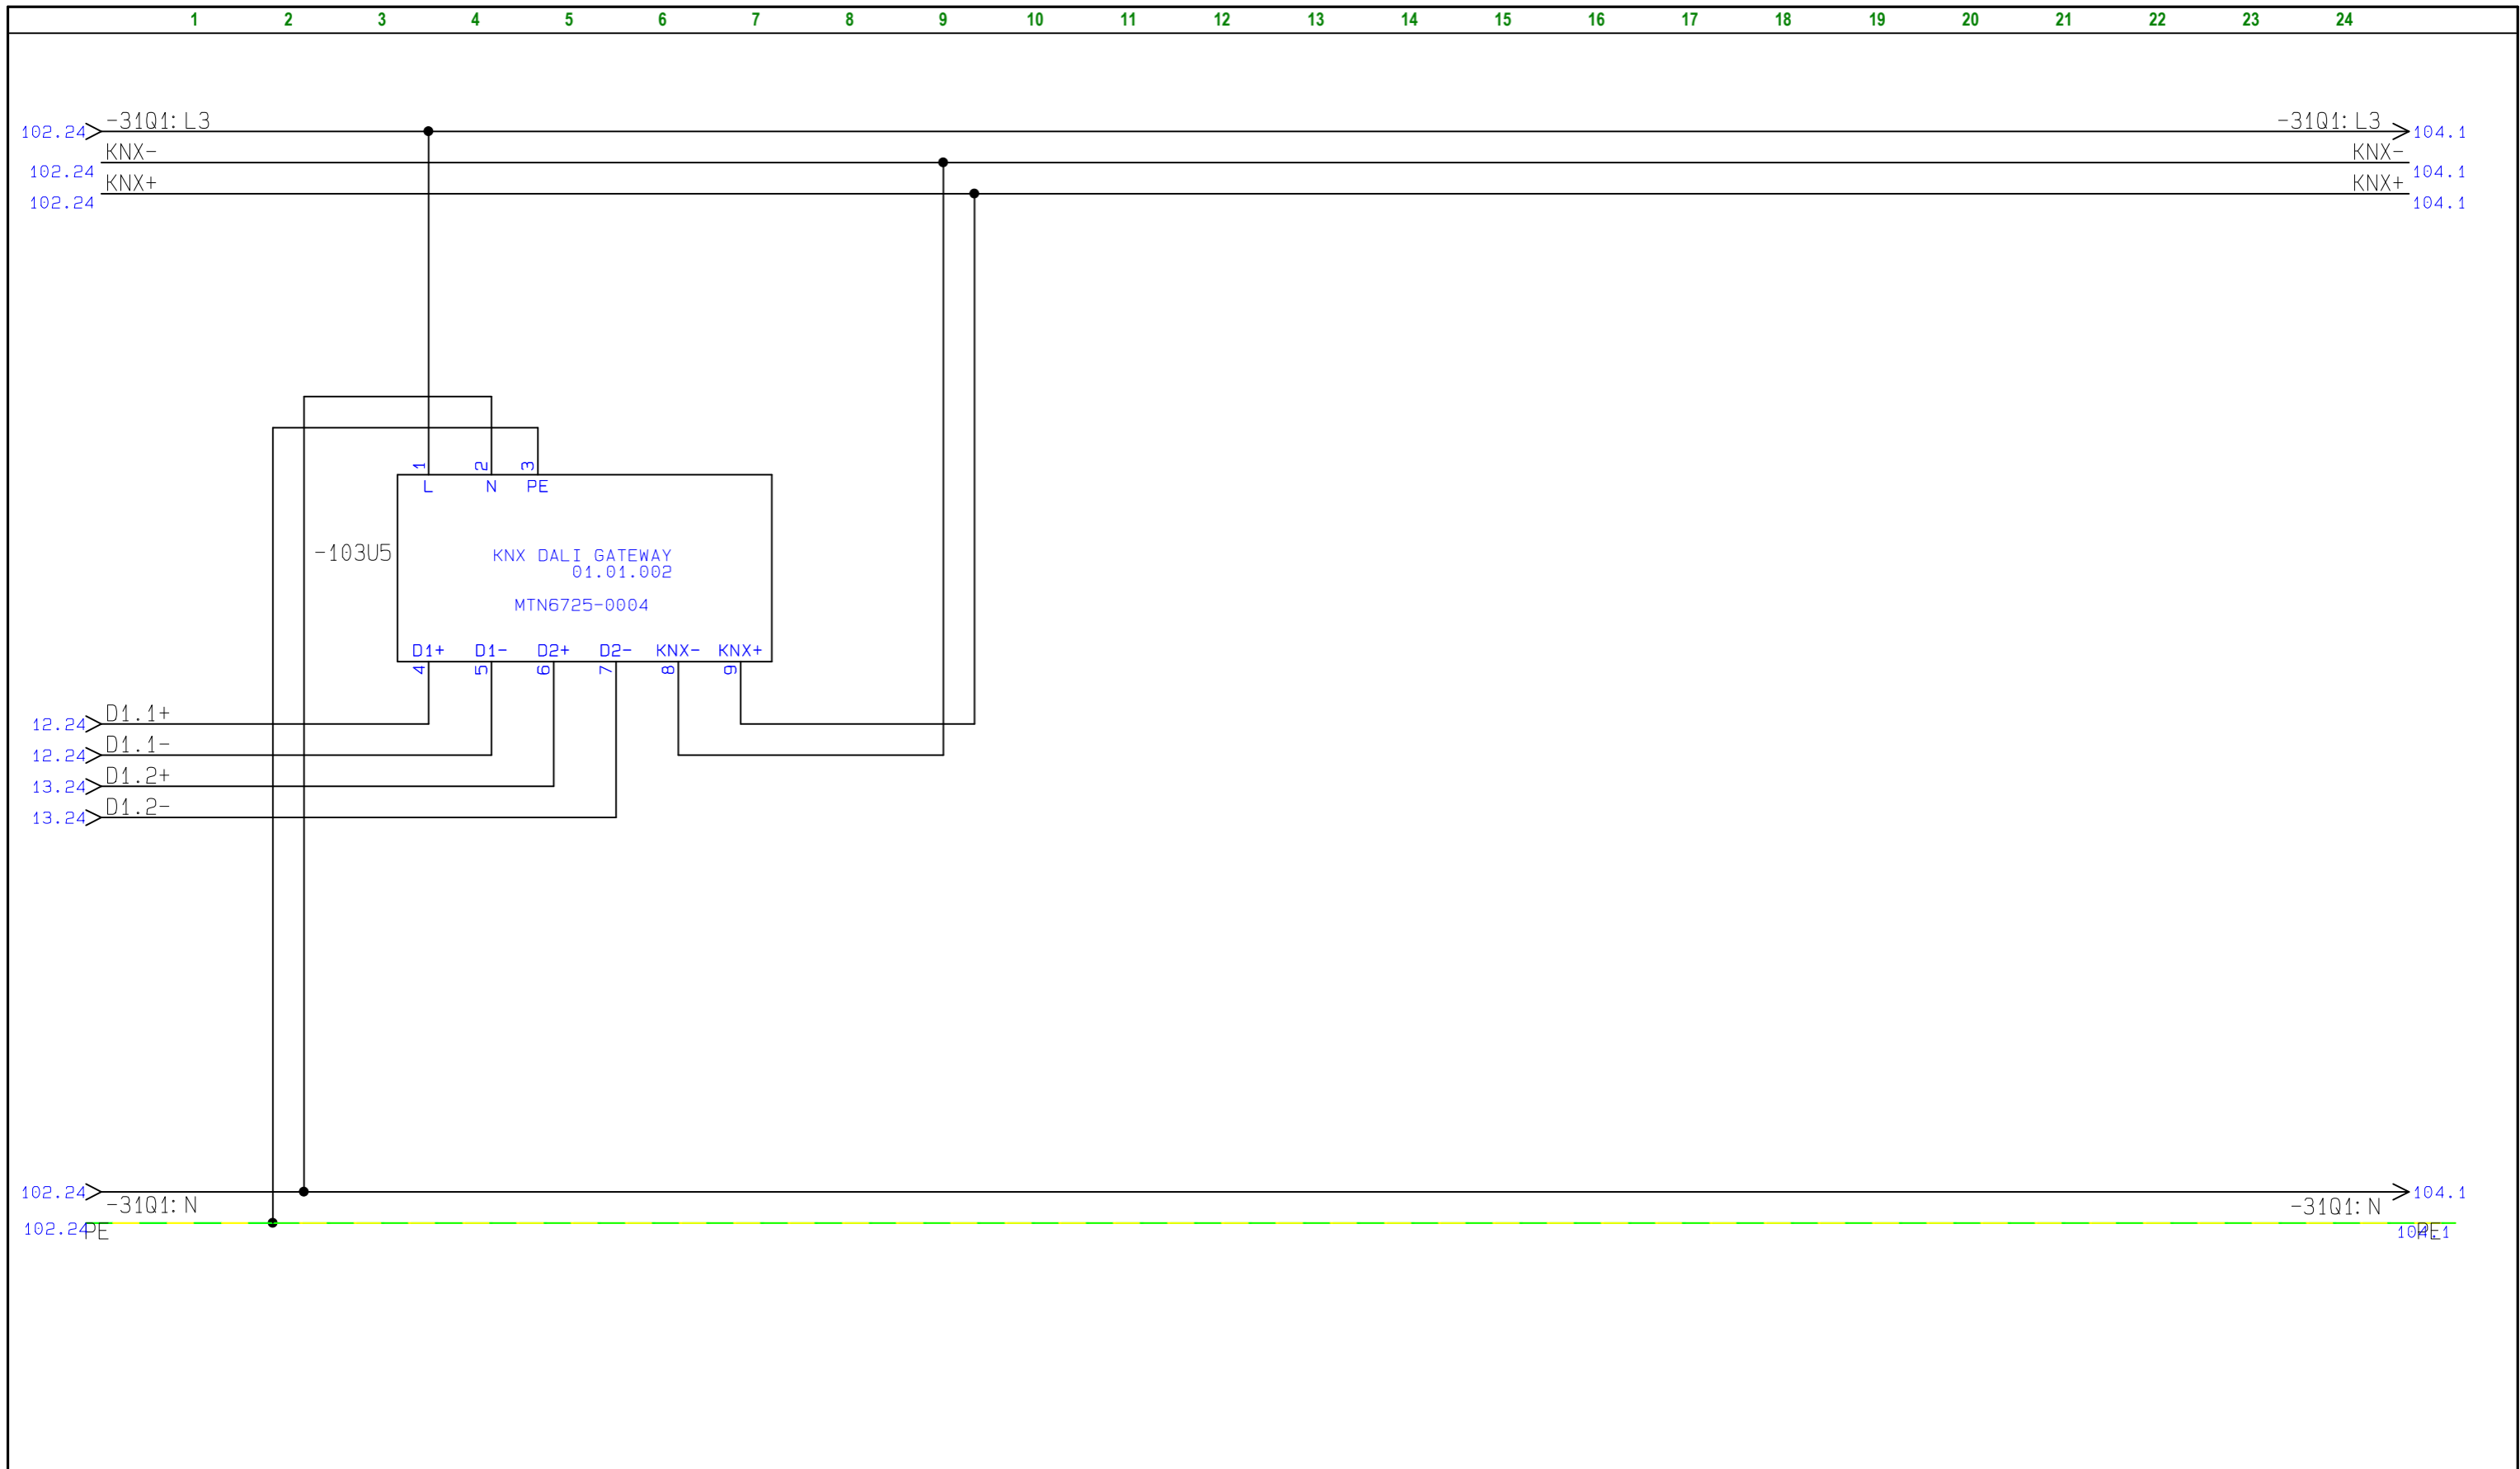

Projekttitel: BOLIGTAVLE	Sags nr.: 19A083	Projekt rev.:	Side 103
Kunde: MARIENDAL ELETRIC			
Sidetitel: STYREKREDSE	Konstr. JFO	Sidst udskrevet: 21-05-2019	Førrige side: 102
Filnavn: 19A083	Godk.	Sidste rettelses tid: 12-03-2019	Næste side: 104
			Antal sider ialt: 38