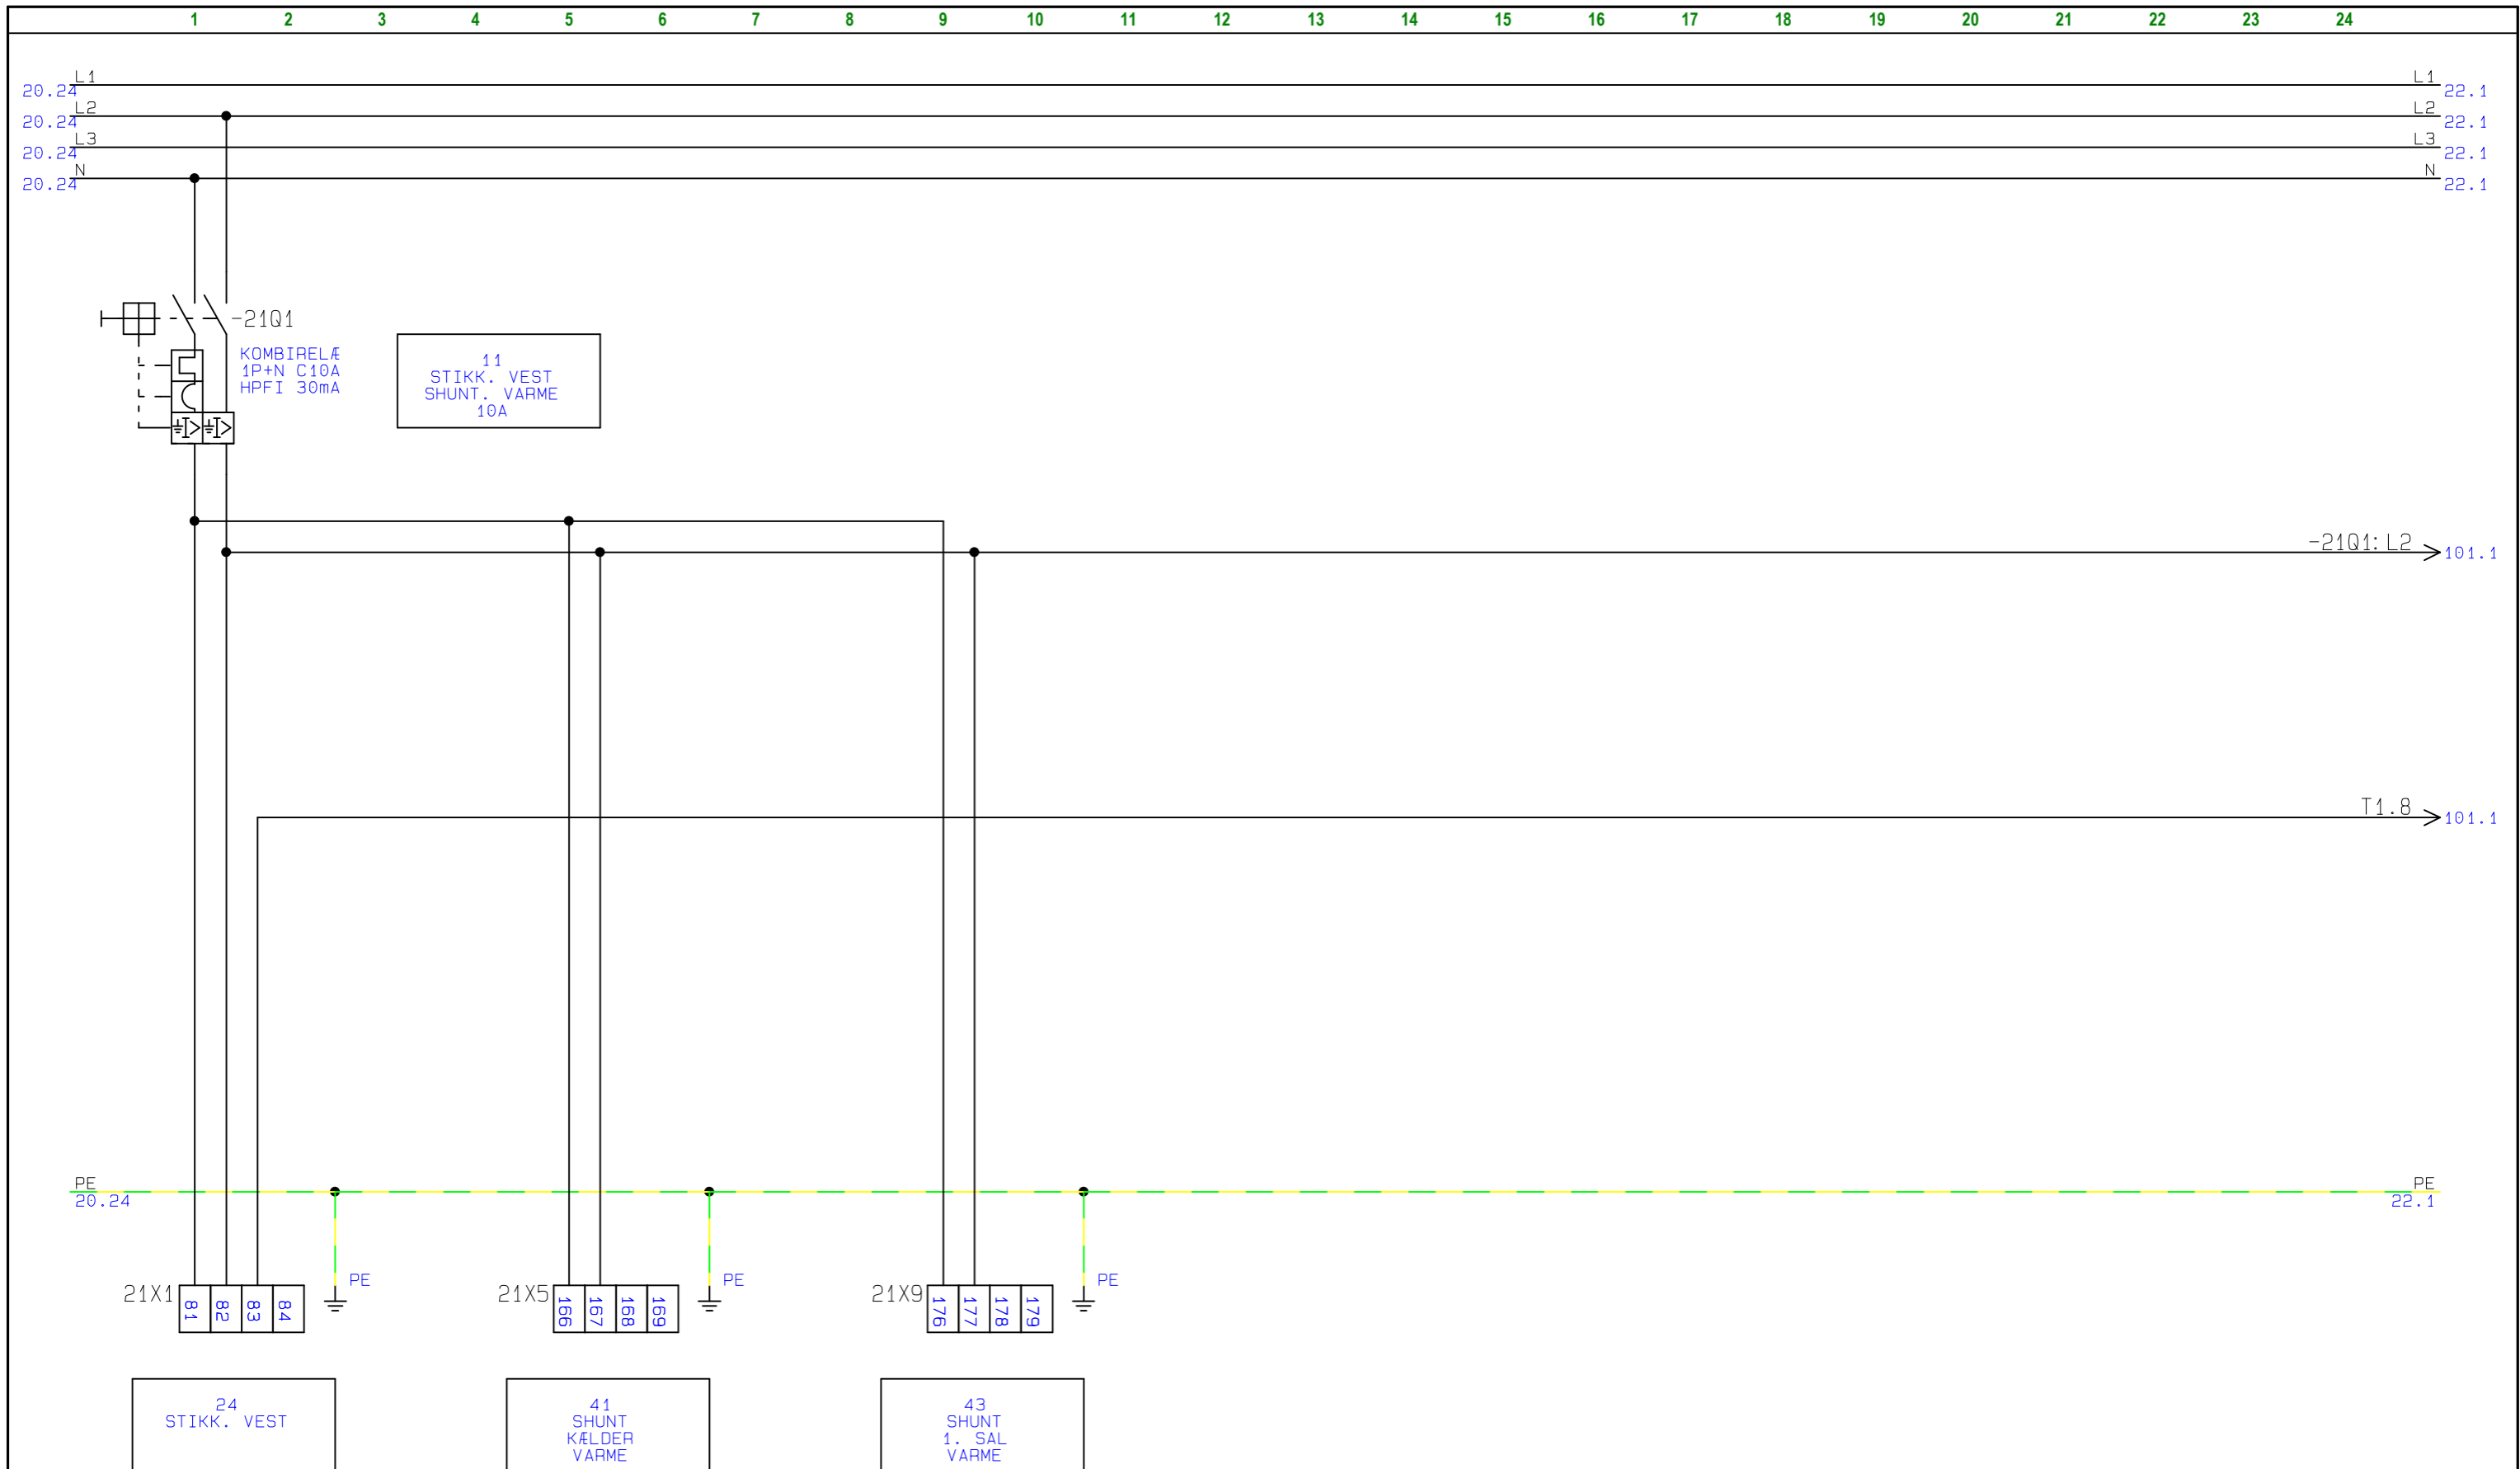

Projekttitel: BOLIGTAVLE Kunde: MARIENDAL ELETRIC	Sags nr.: 19A083 Projekt rev.:	Side 21
	Sidetitel: HOVEDKREDSE Filnavn: 19A083	Konstr.: JFO Godk.:	Sidst udskrevet: 21-05-2019 Sidste rettelses tid: 20-03-2019
			Næste side: 22 Antal sider ialt: 38
			Forrige side: 20