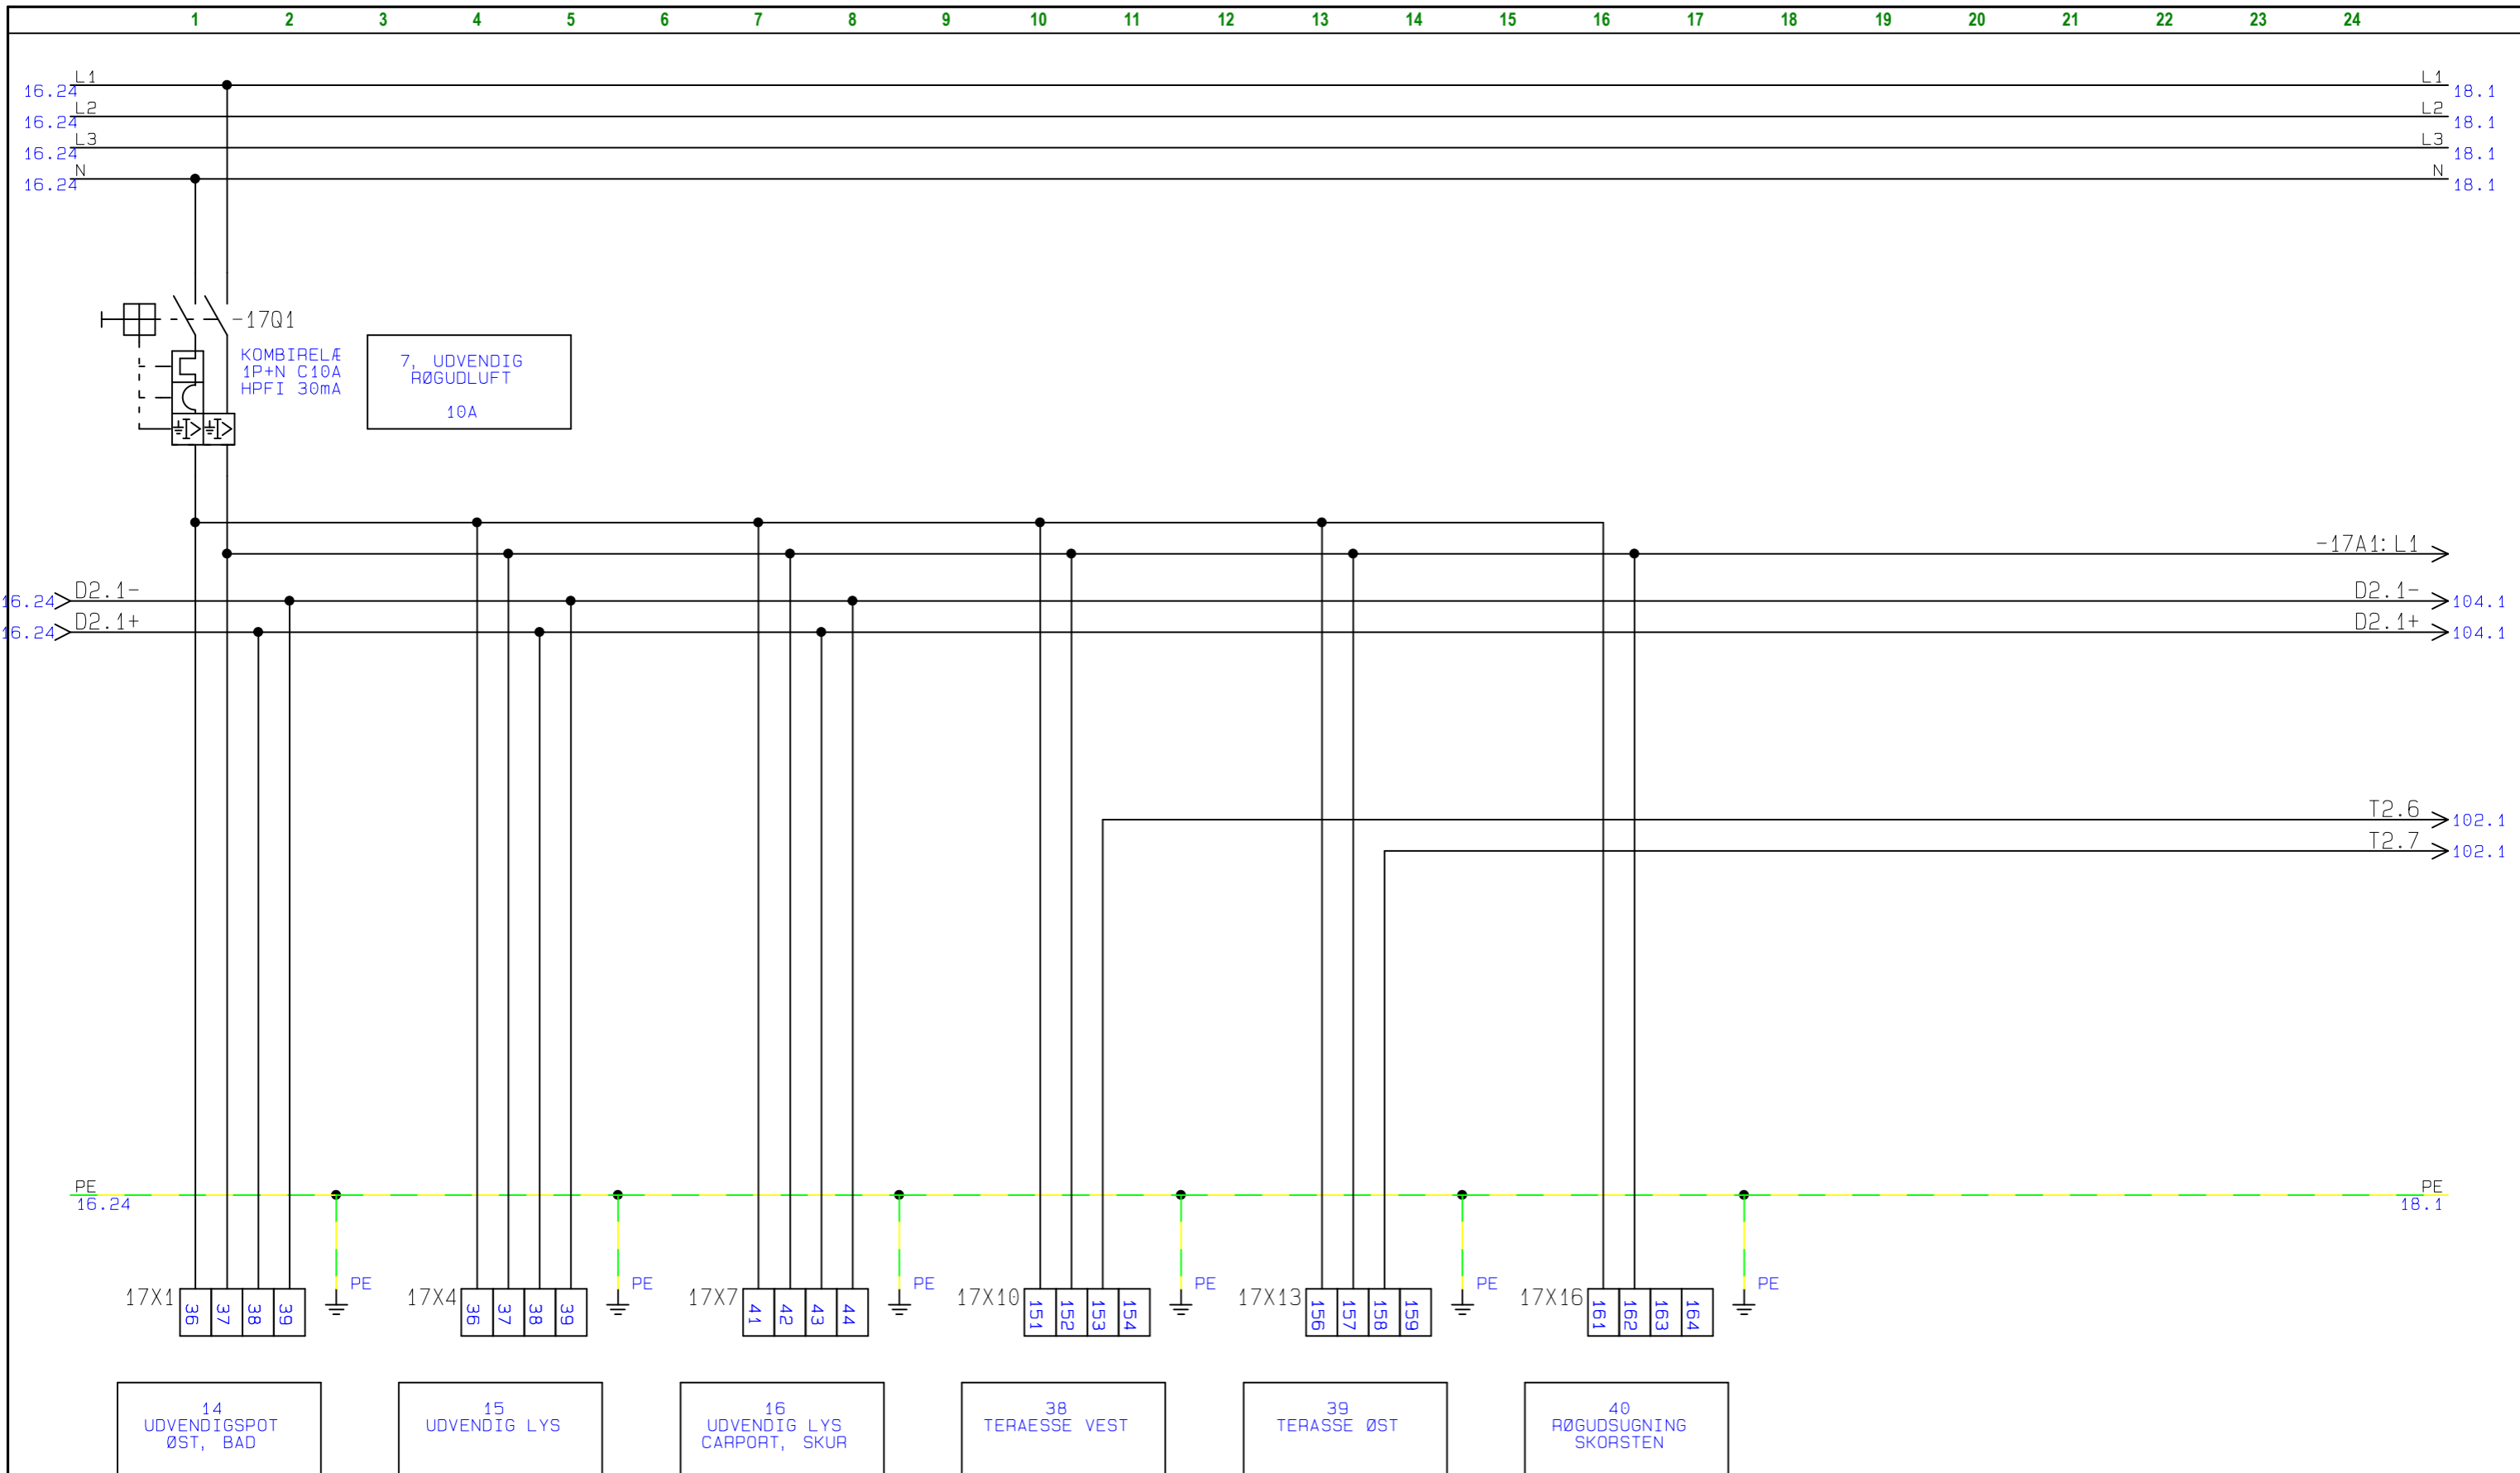

Projekttitel: BOLIGTAVLE Kunde: MARIENDAL ELETRIC	Sags nr.: 19A083 Projekt rev.:	Side 17
	Sidetitel: HOVEDKREDSE Filnavn: 19A083	Konstr.: JFO Godk.:	Sidst udskrevet: 21-05-2019 Sidste rettelses tid: 20-03-2019
			Forrige side: 16 Næste side: 18
			Antal sider ialt: 38