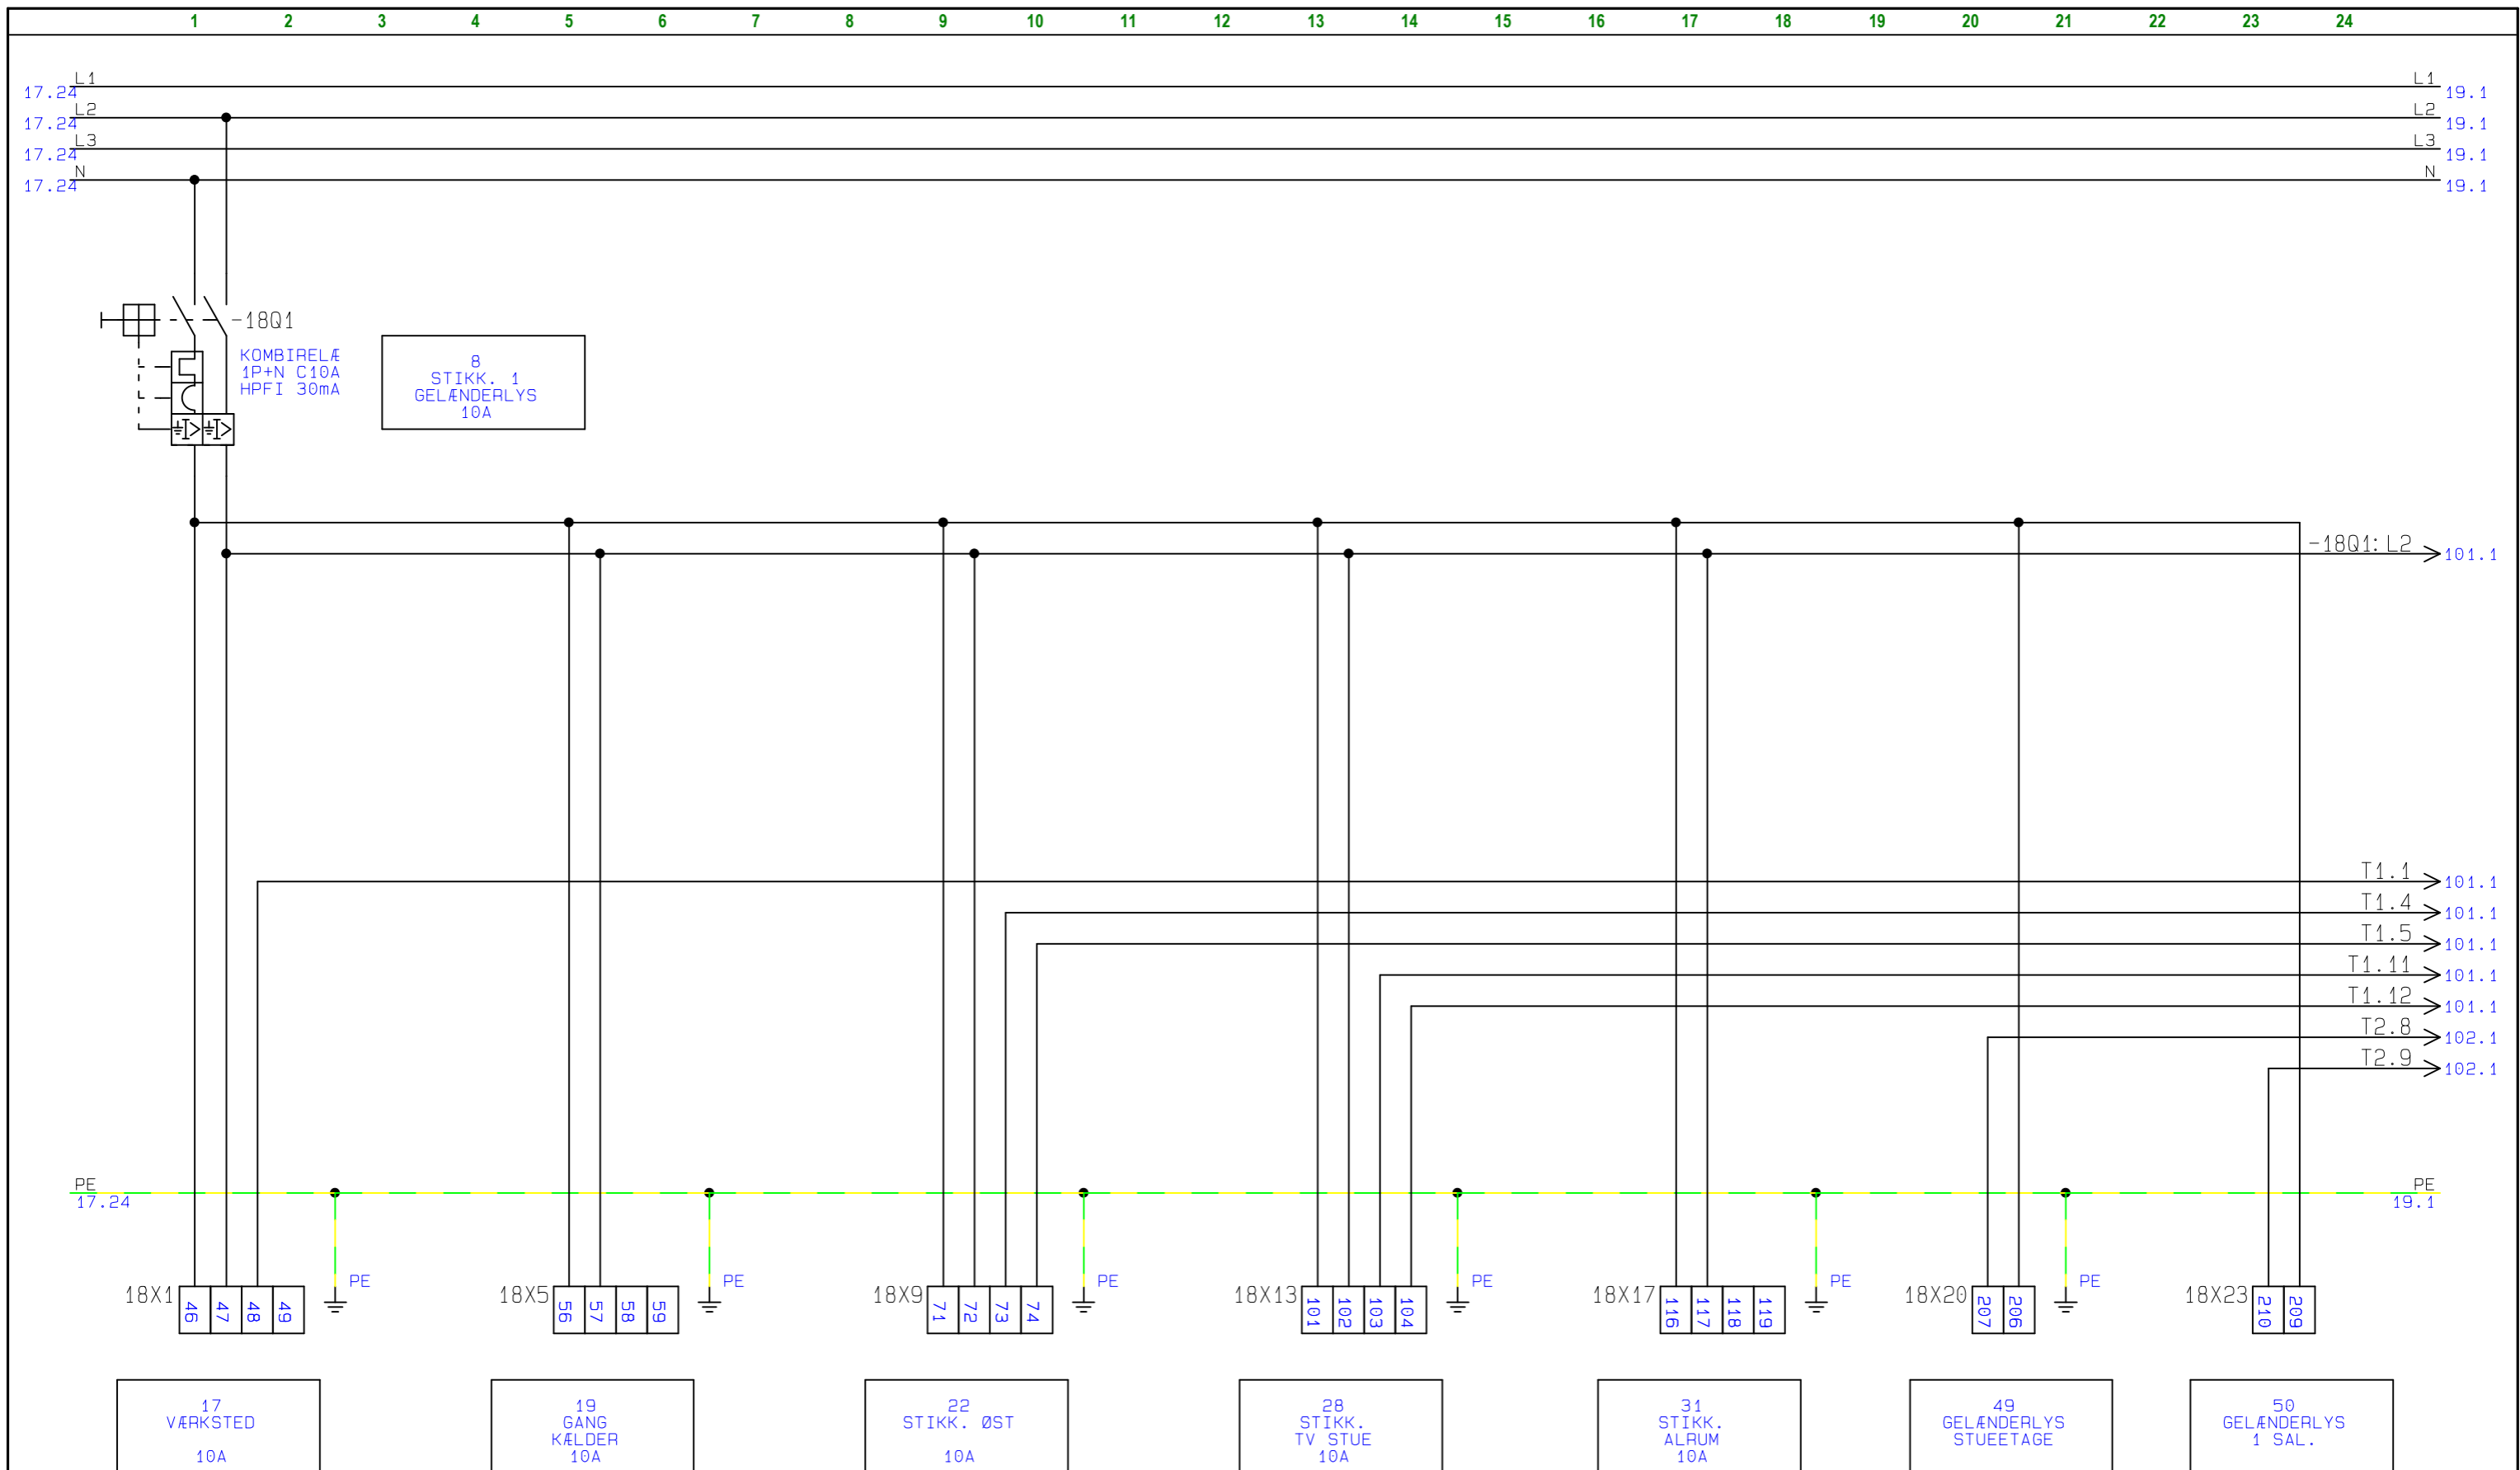

Projekttitel: BOLIGTAVLE Kunde: MARIENDAL ELETRIC	Sags nr.: 19A083	Projekt rev.:	Side 18
	Sidetitel: HOVEDKREDSE Filnavn: 19A083	Konstr. JFO Godk.	Sidst udskrevet: 21-05-2019 Sidste rettelser tid: 20-03-2019	Forrige side: 17 Næste side: 19 Antal sider ialt: 38