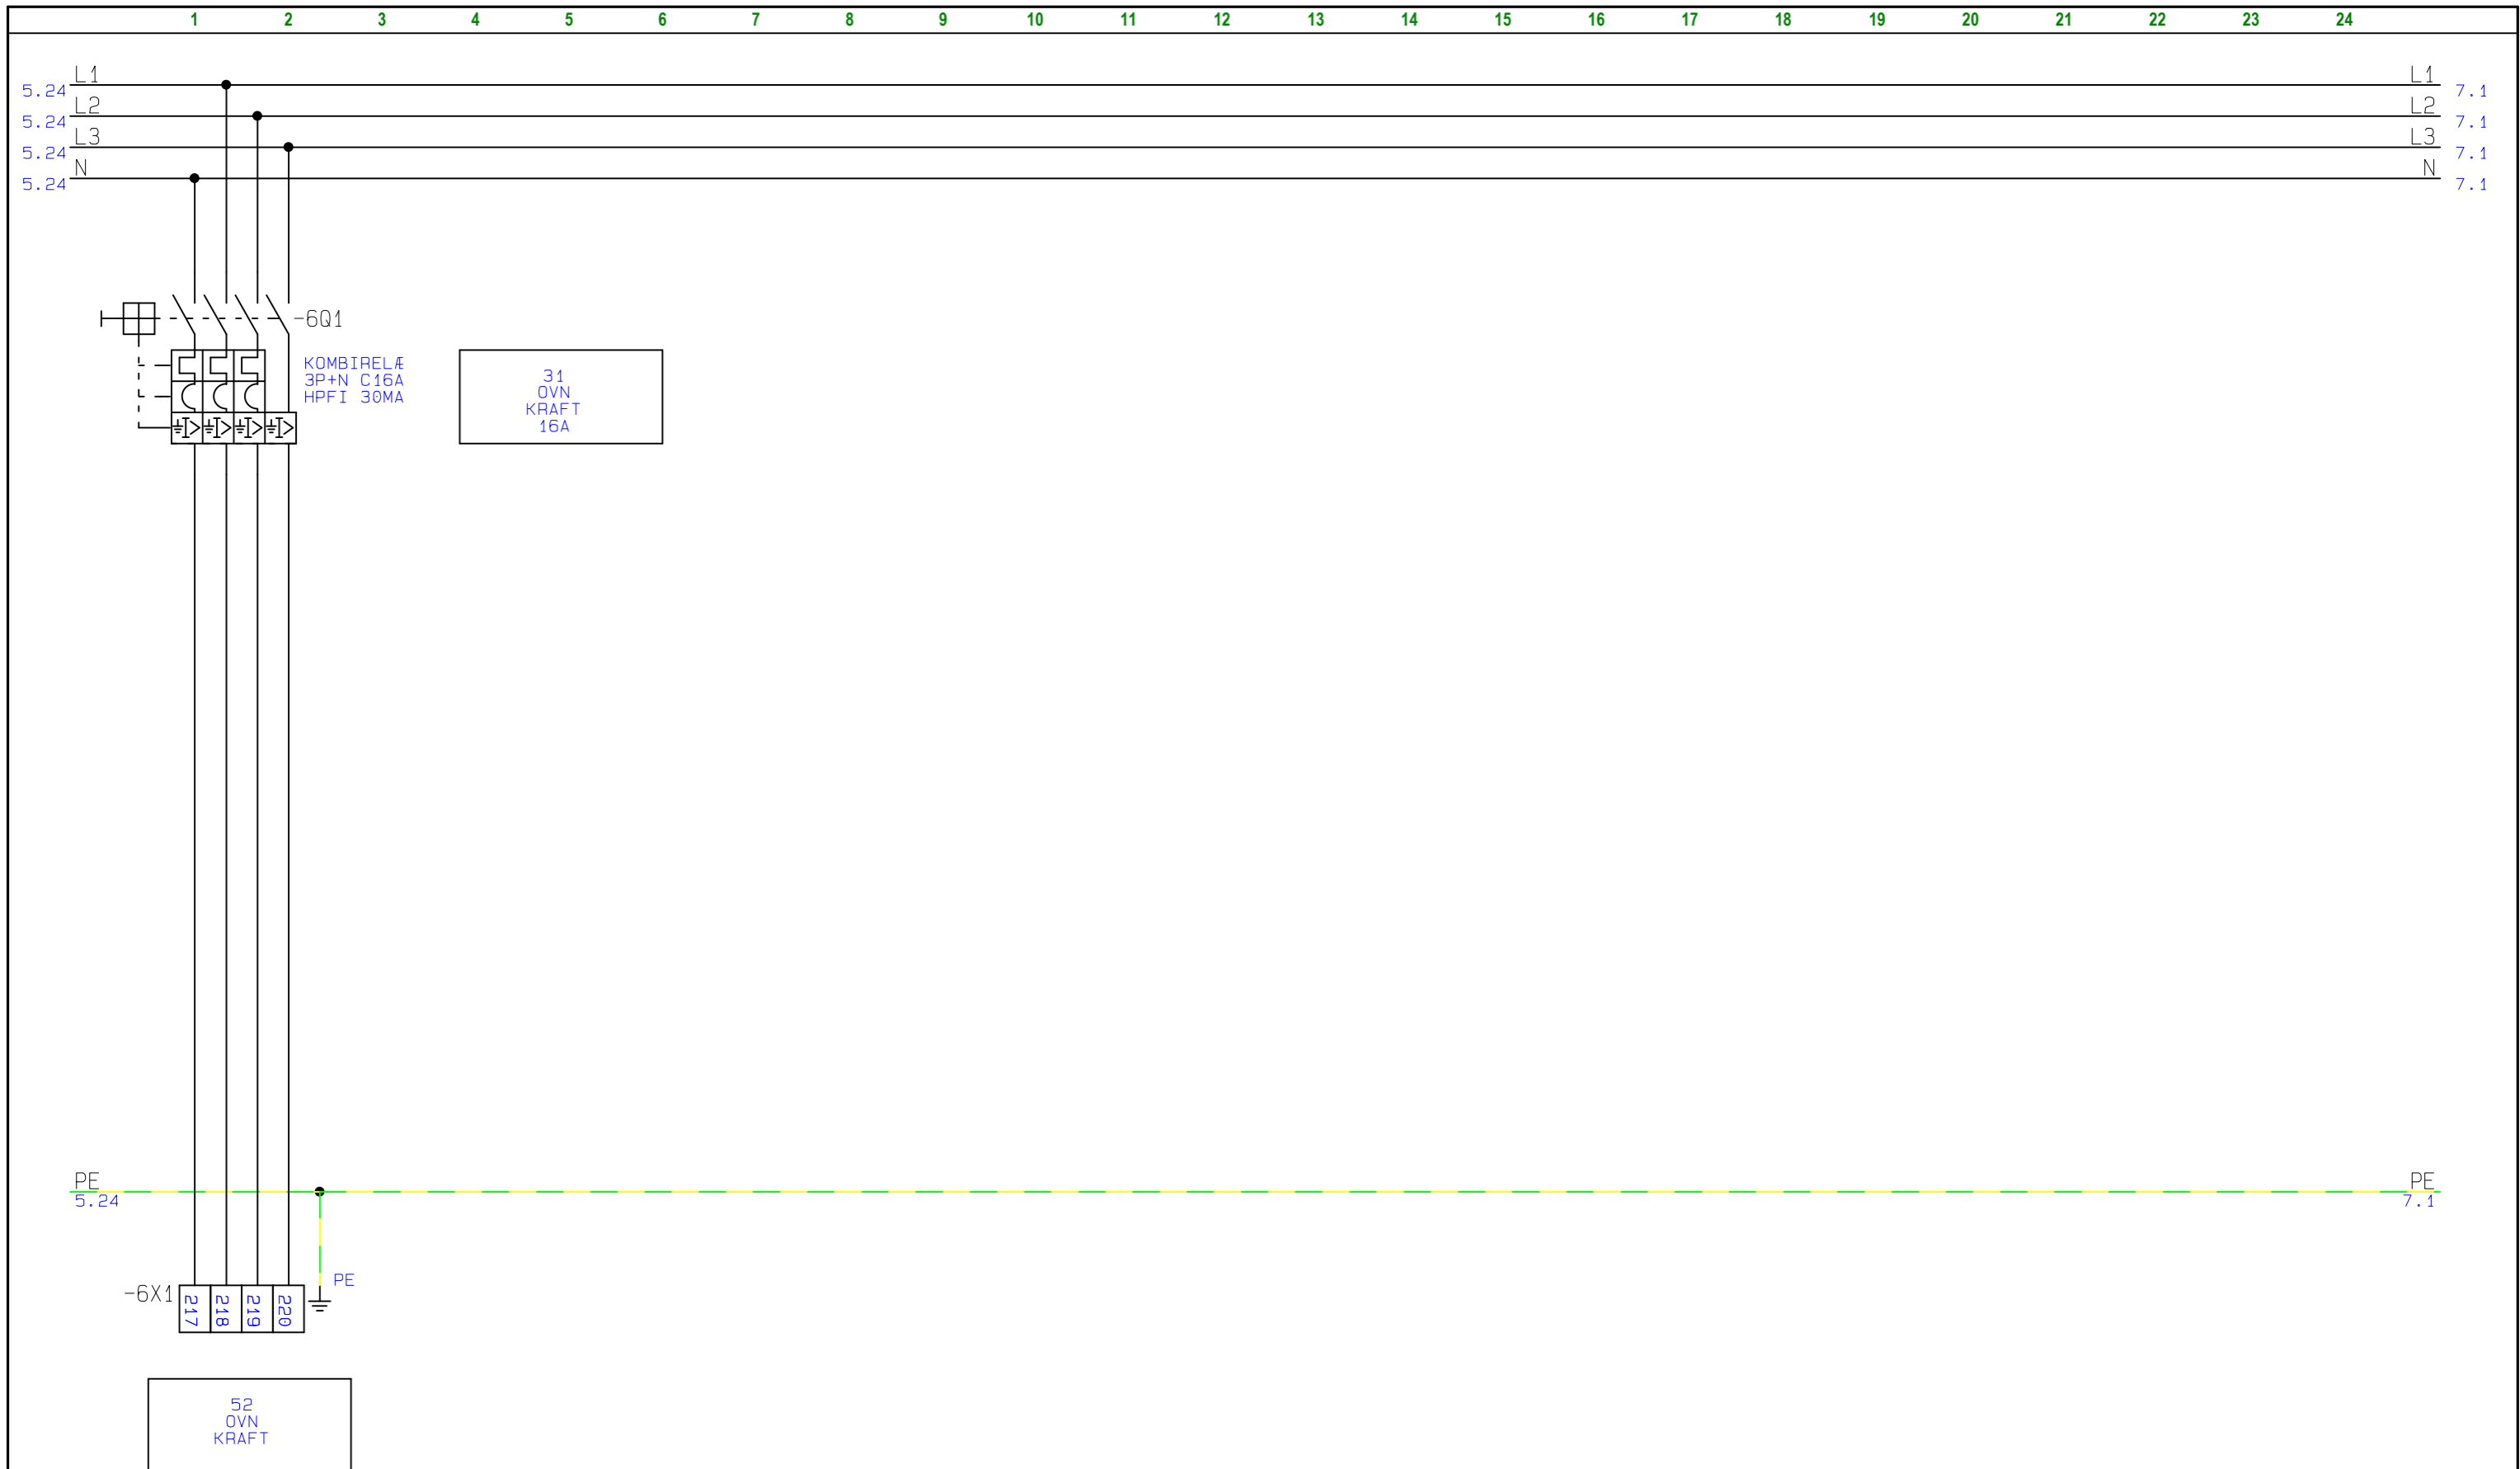

Projekttitel: BOLIGTAVLE	Sags nr.: 19A083	Projekt rev.:	Side 6
Kunde: MARIENDAL ELETRIC			Forrige side: 5
Sidetitel: HOVEDKREDSE	Konstr. JFO	Sidst udskrevet: 21-05-2019	Næste side: 7
Filnavn: 19A083	Godk.	Sidste rettelses tid: 20-03-2019	Antal sider ialt: 38