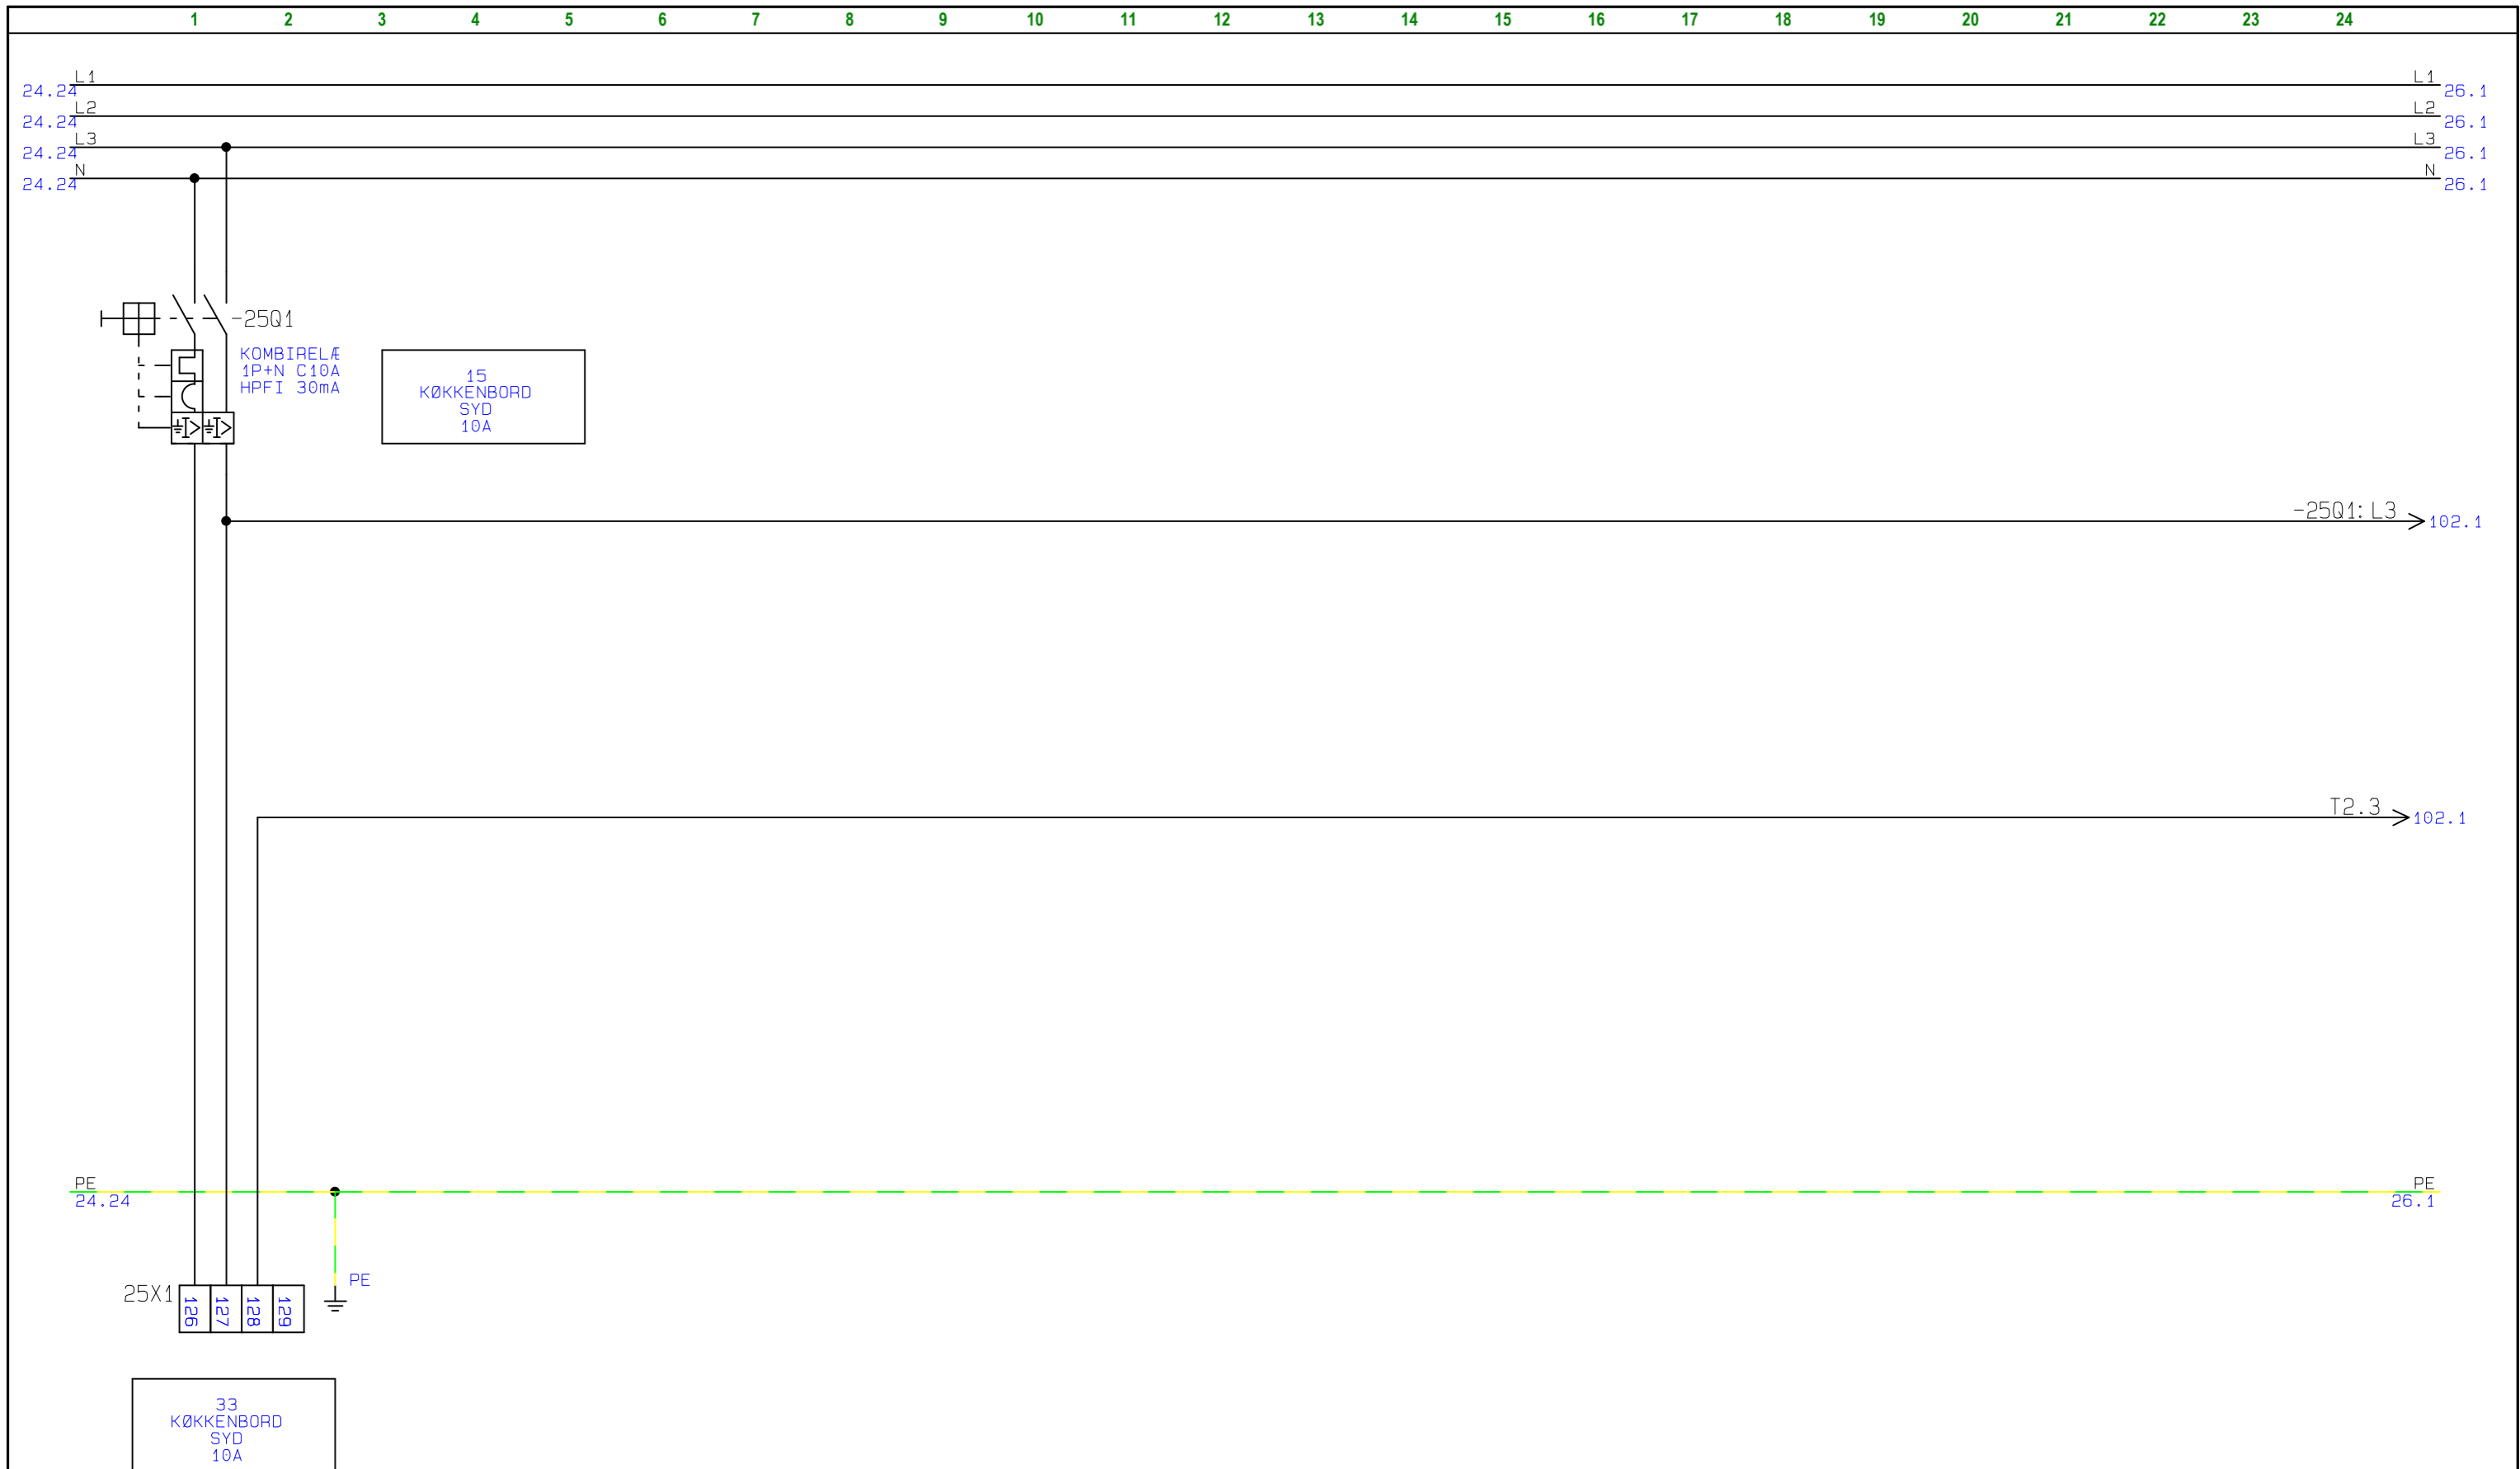

Projekttitel: BOLIGTAVLE	Sags nr.: 19A083	Projekt rev.:	Side 25
	Kunde: MARIENDAL ELETRIC			Forrige side: 24
	Sidetitel: HOVEDKREDSE	Konstr. JFO	Sidst udskrevet: 21-05-2019	Næste side: 26
	Filnavn: 19A083	Godk.	Sidste rettelses tid: 20-03-2019	Antal sider ialt: 38