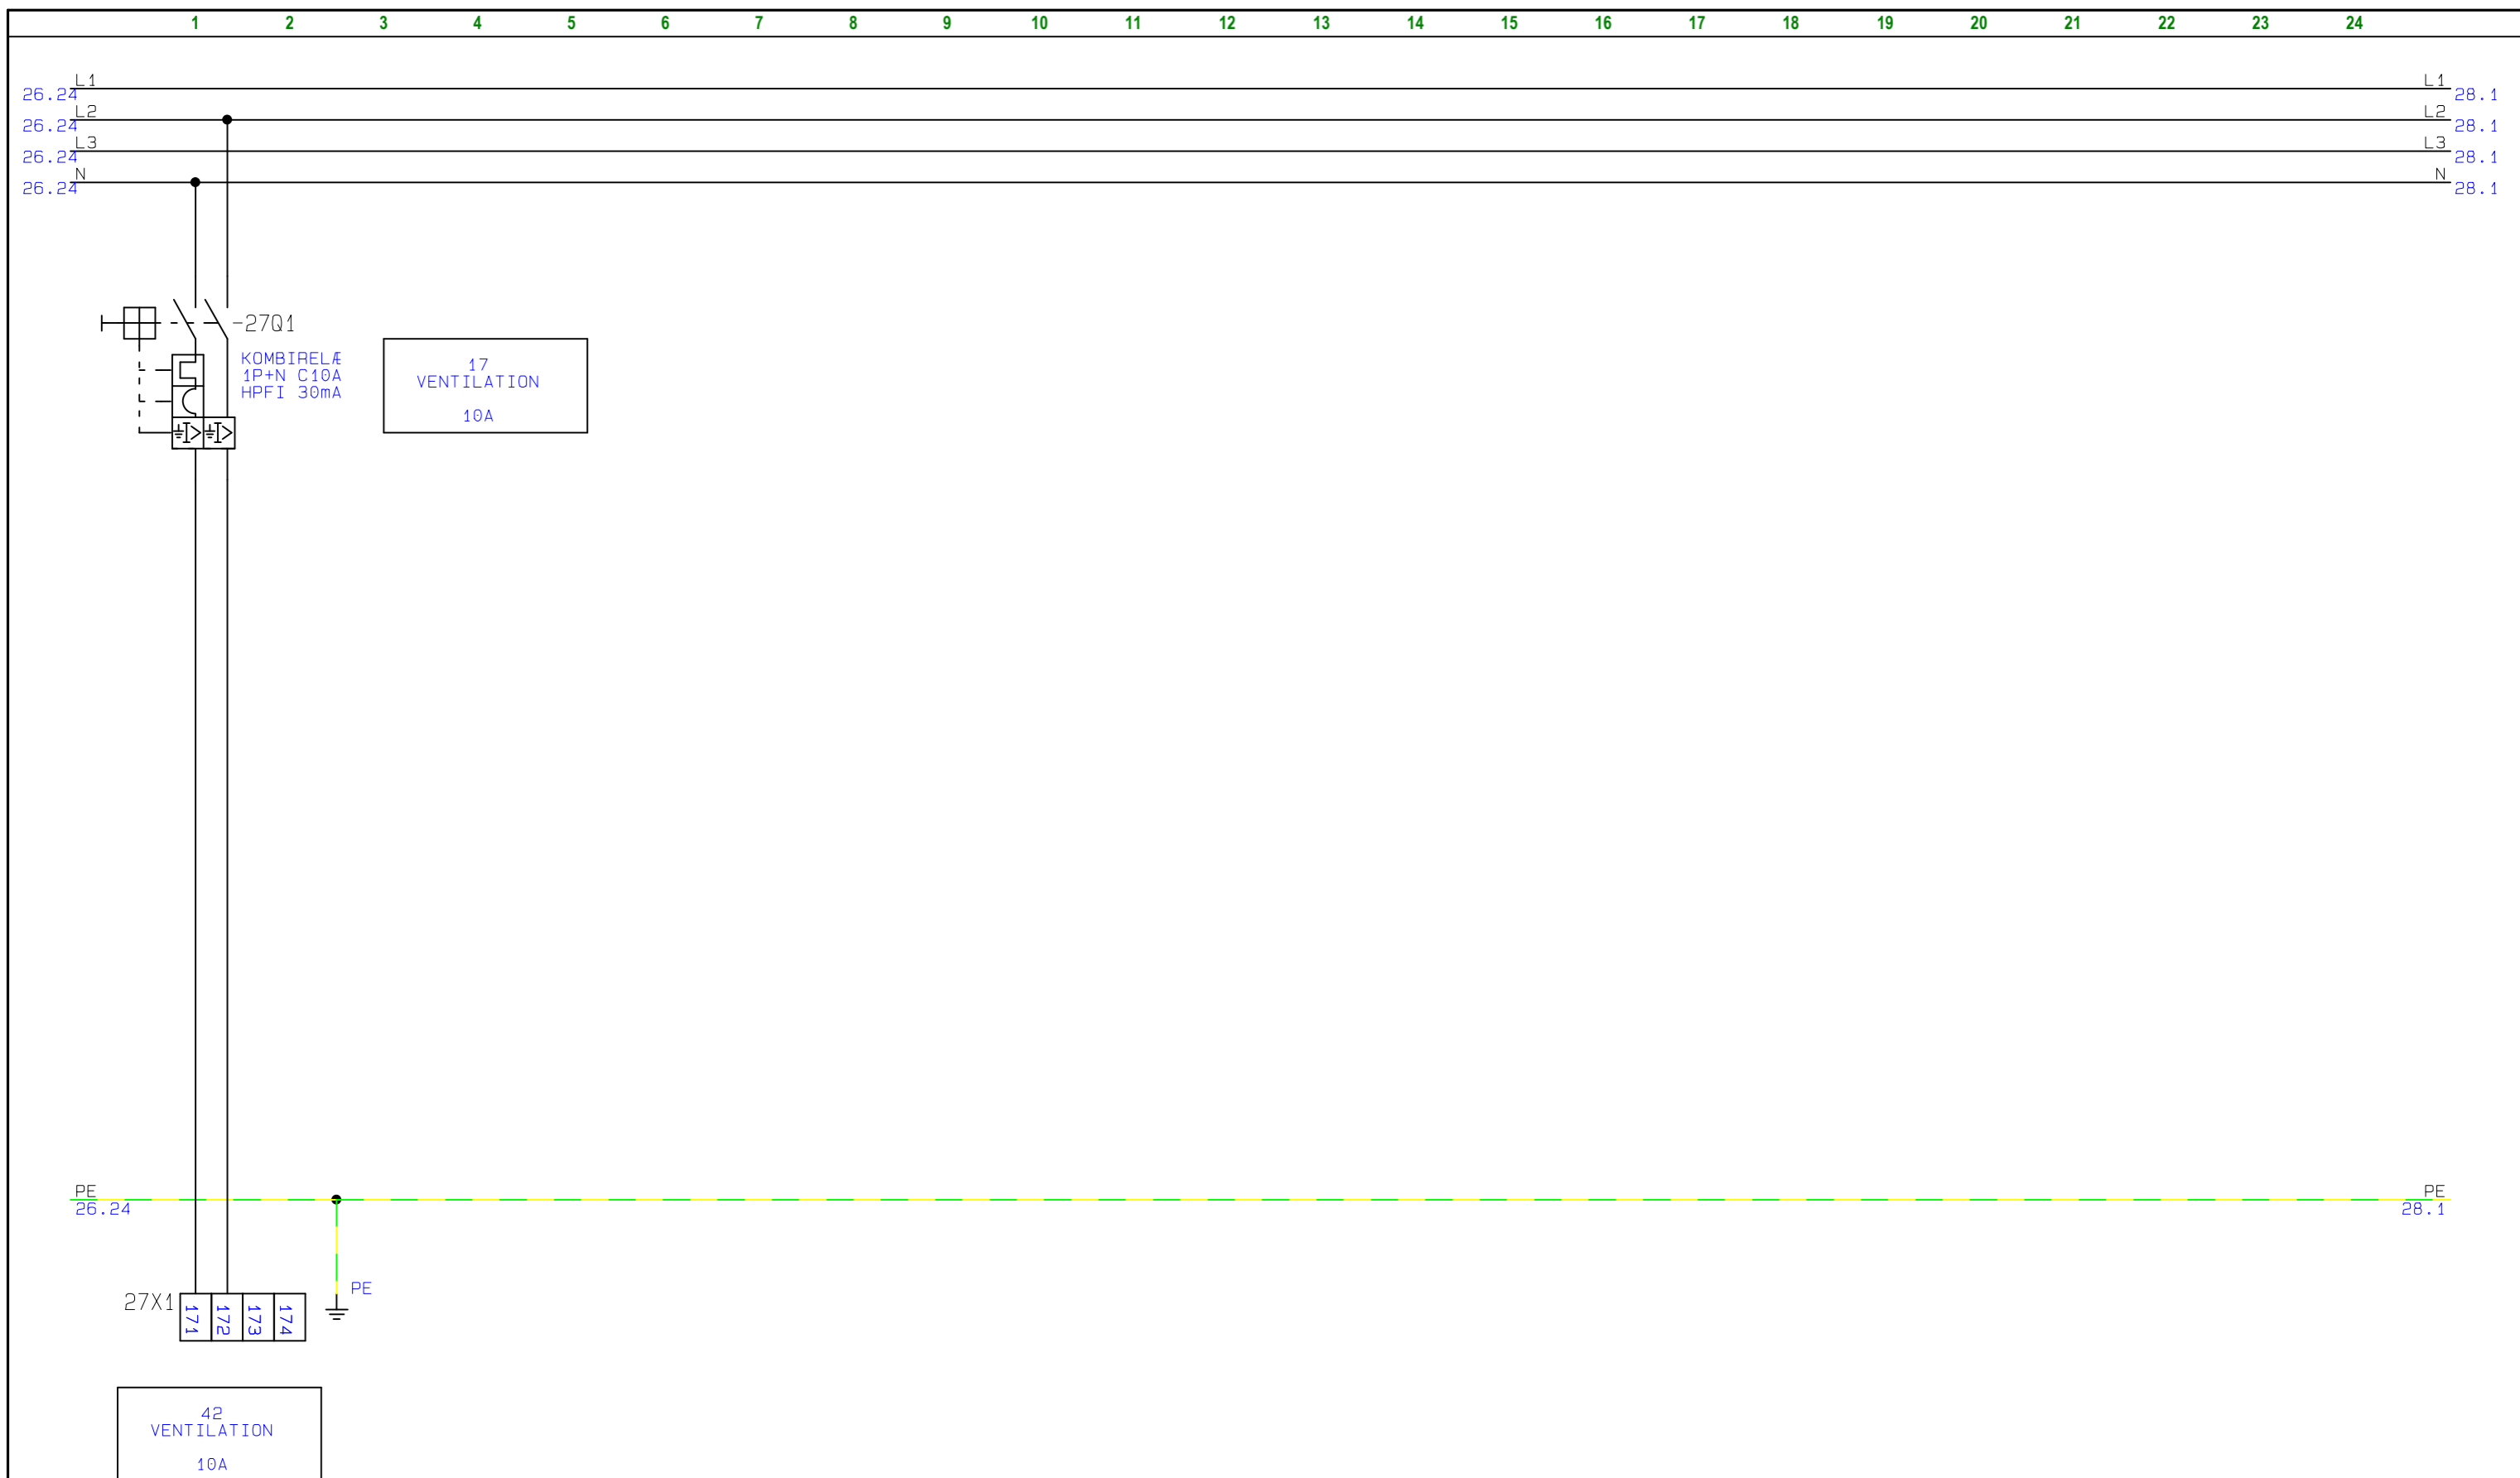

Projekttitel: BOLIGTAVLE Kunde: MARIENDAL ELETRIC	Sags nr.: 19A083	Projekt rev.:	Side 27
	Sidetitel: HOVEDKREDSE Filnavn: 19A083	Konstr.: JFO	Sidst udskrevet: 21-05-2019	Forrige side: 26 Næste side: 28
		Godk.:	Sidste rettelses tid: 20-03-2019	Antal sider ialt: 38