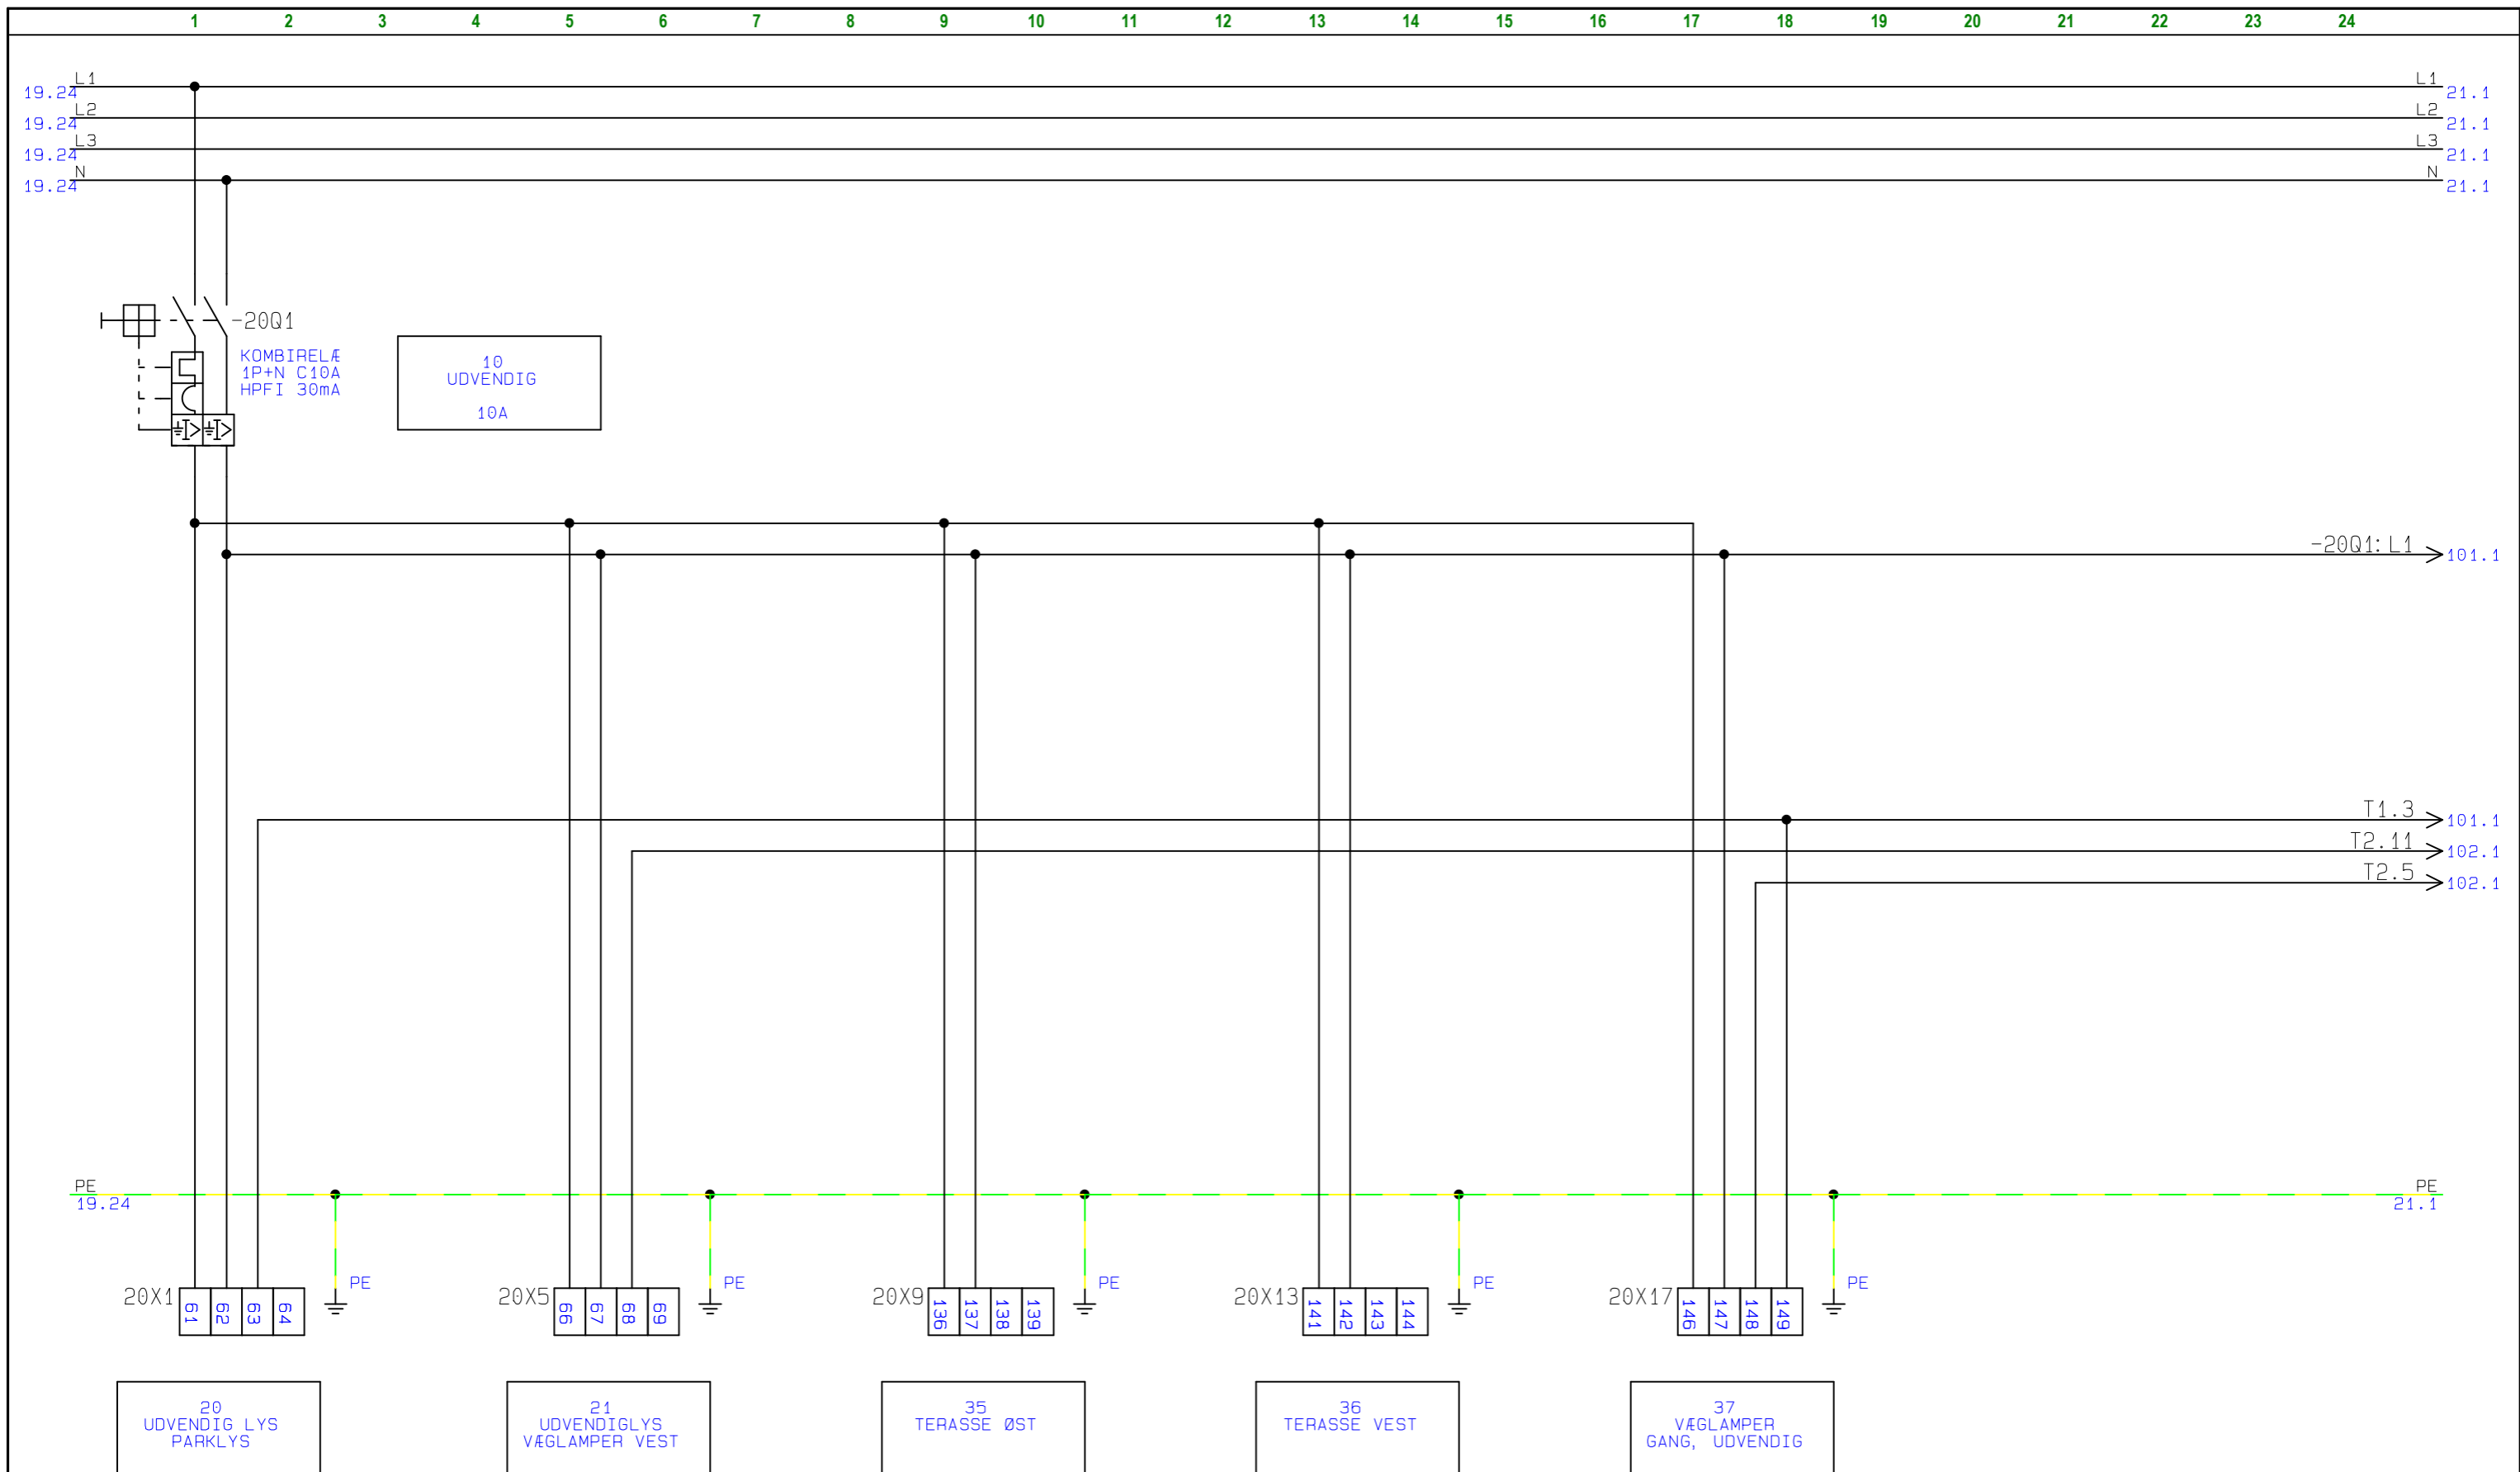

Projekttitel: BOLIGTAVLE Kunde: MARIENDAL ELETRIC	Sags nr.: 19A083 Projekt rev.:	Side 20
	Sidetitel: HOVEDKREDSE Filnavn: 19A083	Konstr.: JFO Godk.:	Sidst udskrevet: 21-05-2019 Sidste rettelses tid: 20-03-2019
			Forrige side: 19 Næste side: 21
			Antal sider ialt: 38