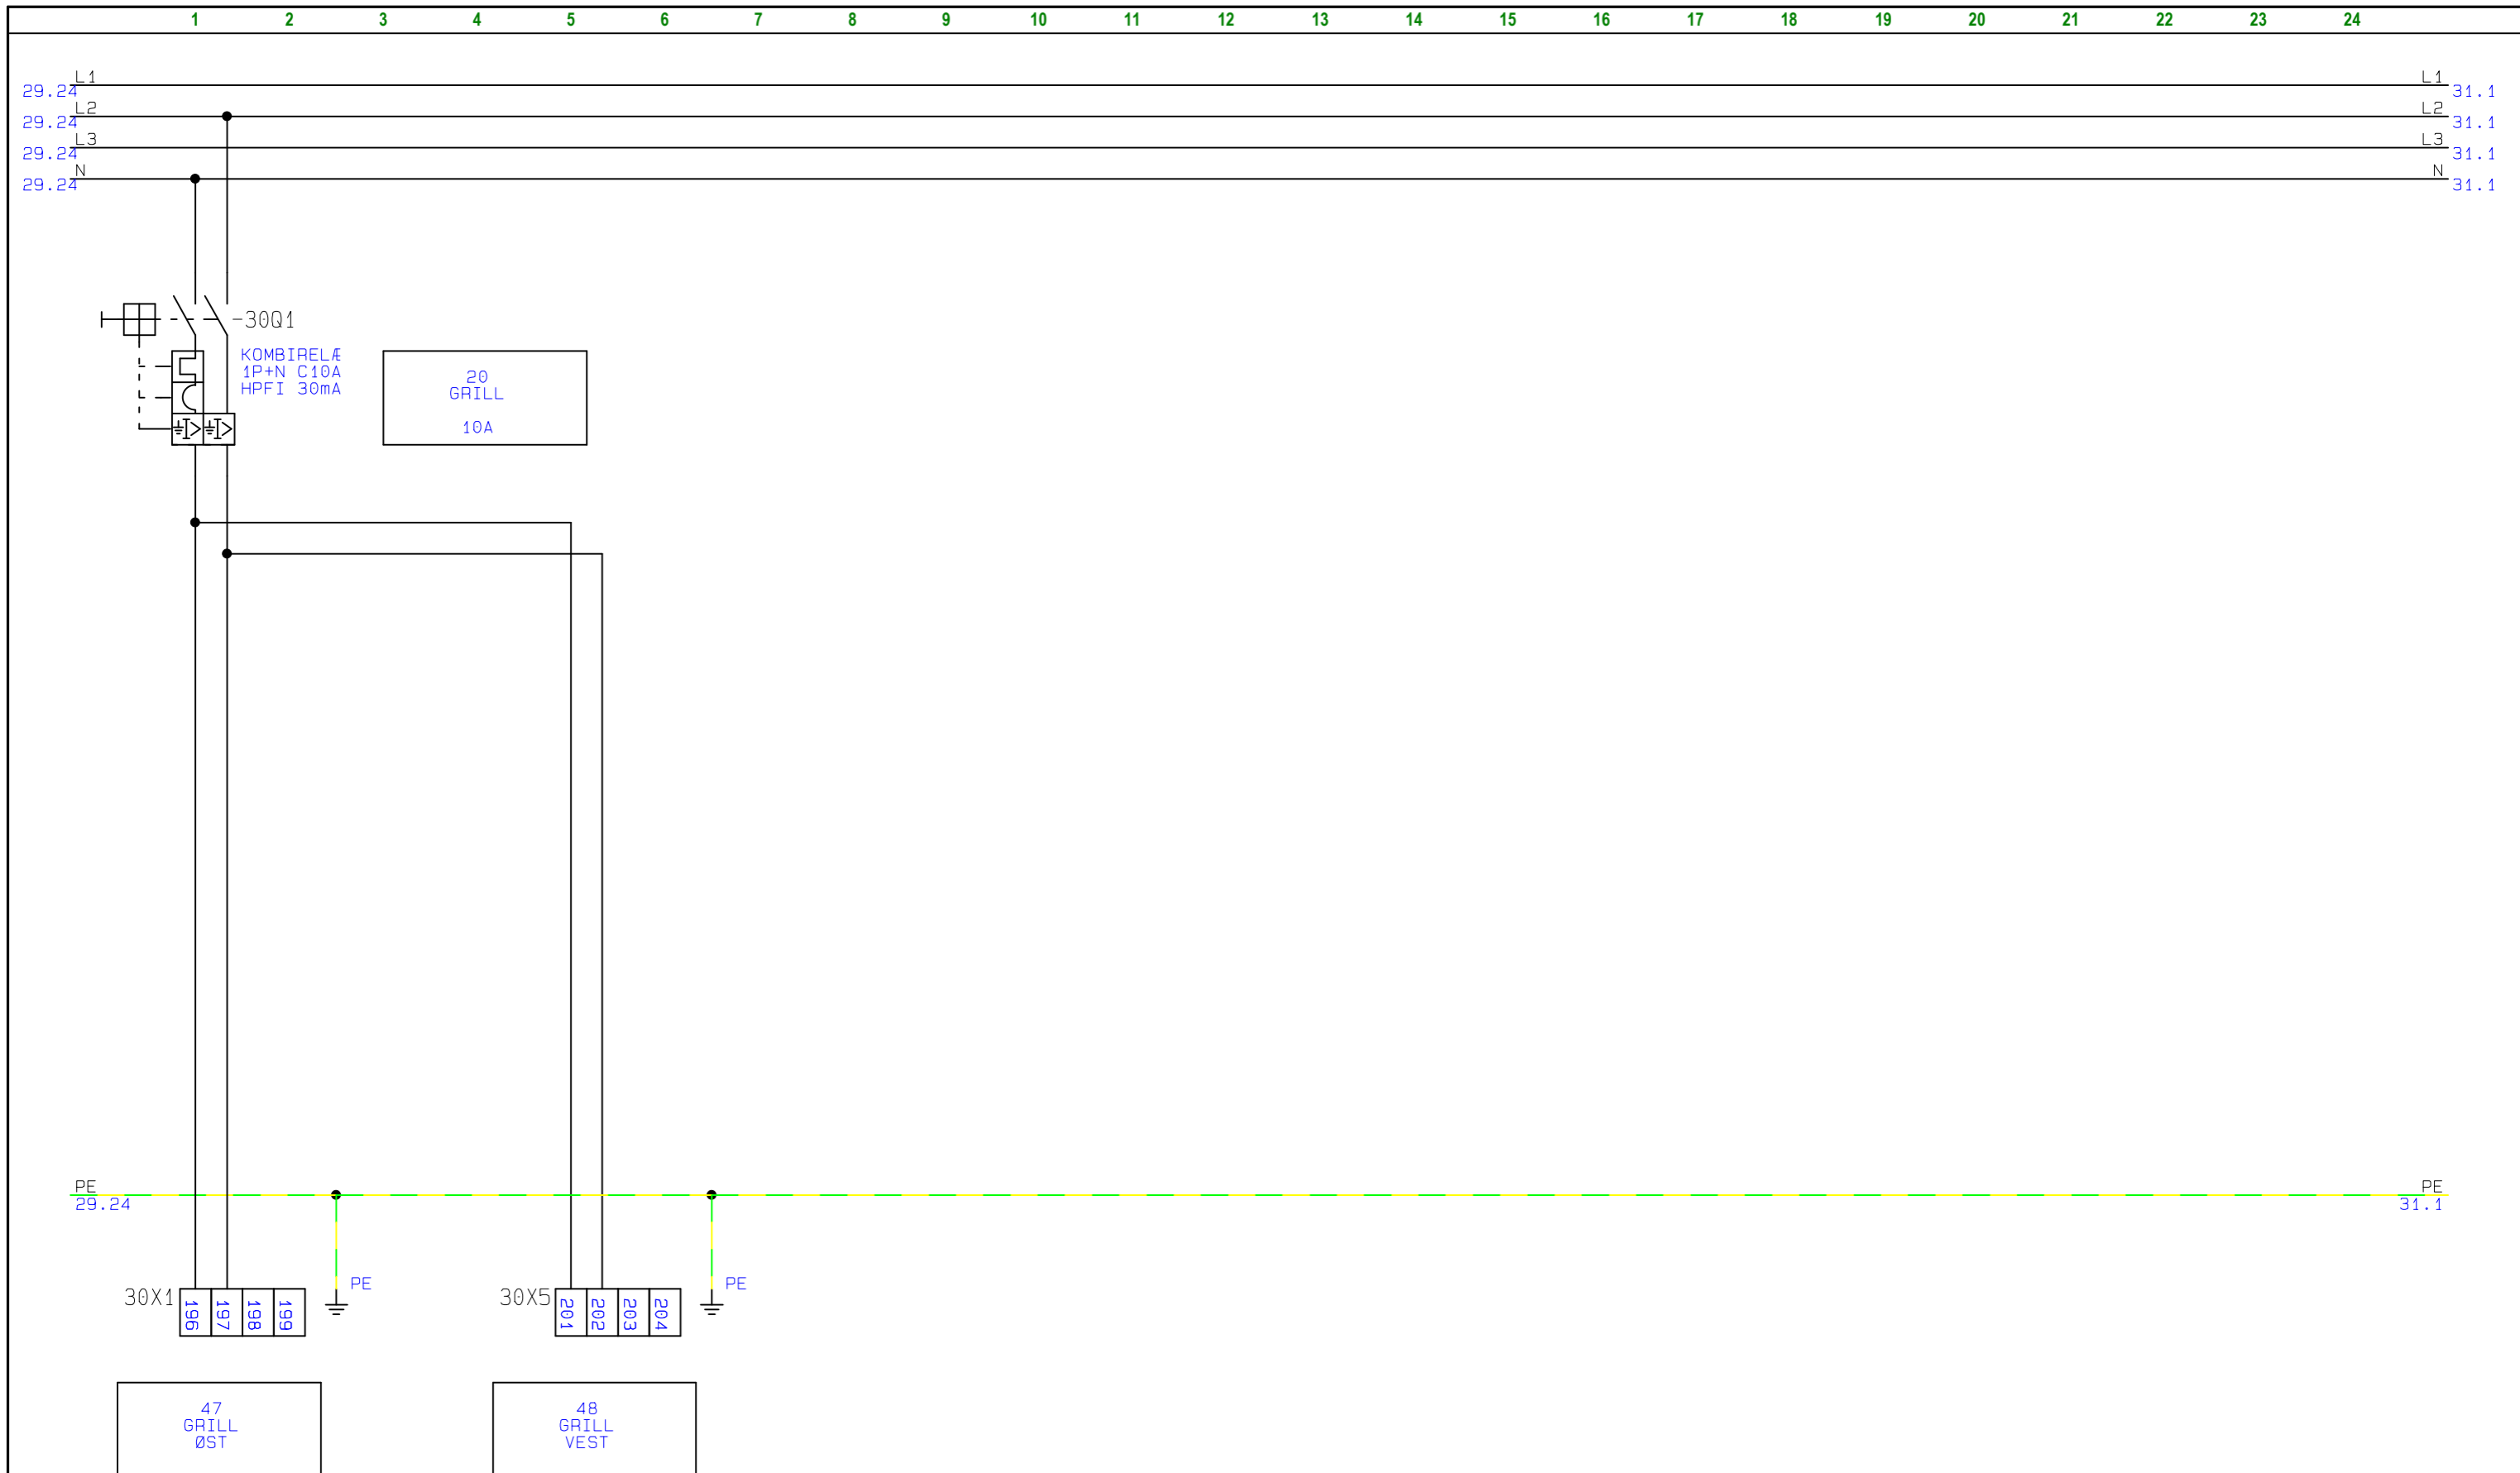

Projekttitel: BOLIGTAVLE	Sags nr.: 19A083	Projekt rev.:	Side 30
Kunde: MARIENDAL ELETRIC			Forrige side: 29
Sidetitel: HOVEDKREDSE	Konstr. JFO	Sidst udskrevet: 21-05-2019	Næste side: 31
Filnavn: 19A083	Godk.	Sidste rettelses tid: 20-03-2019	Antal sider ialt: 38