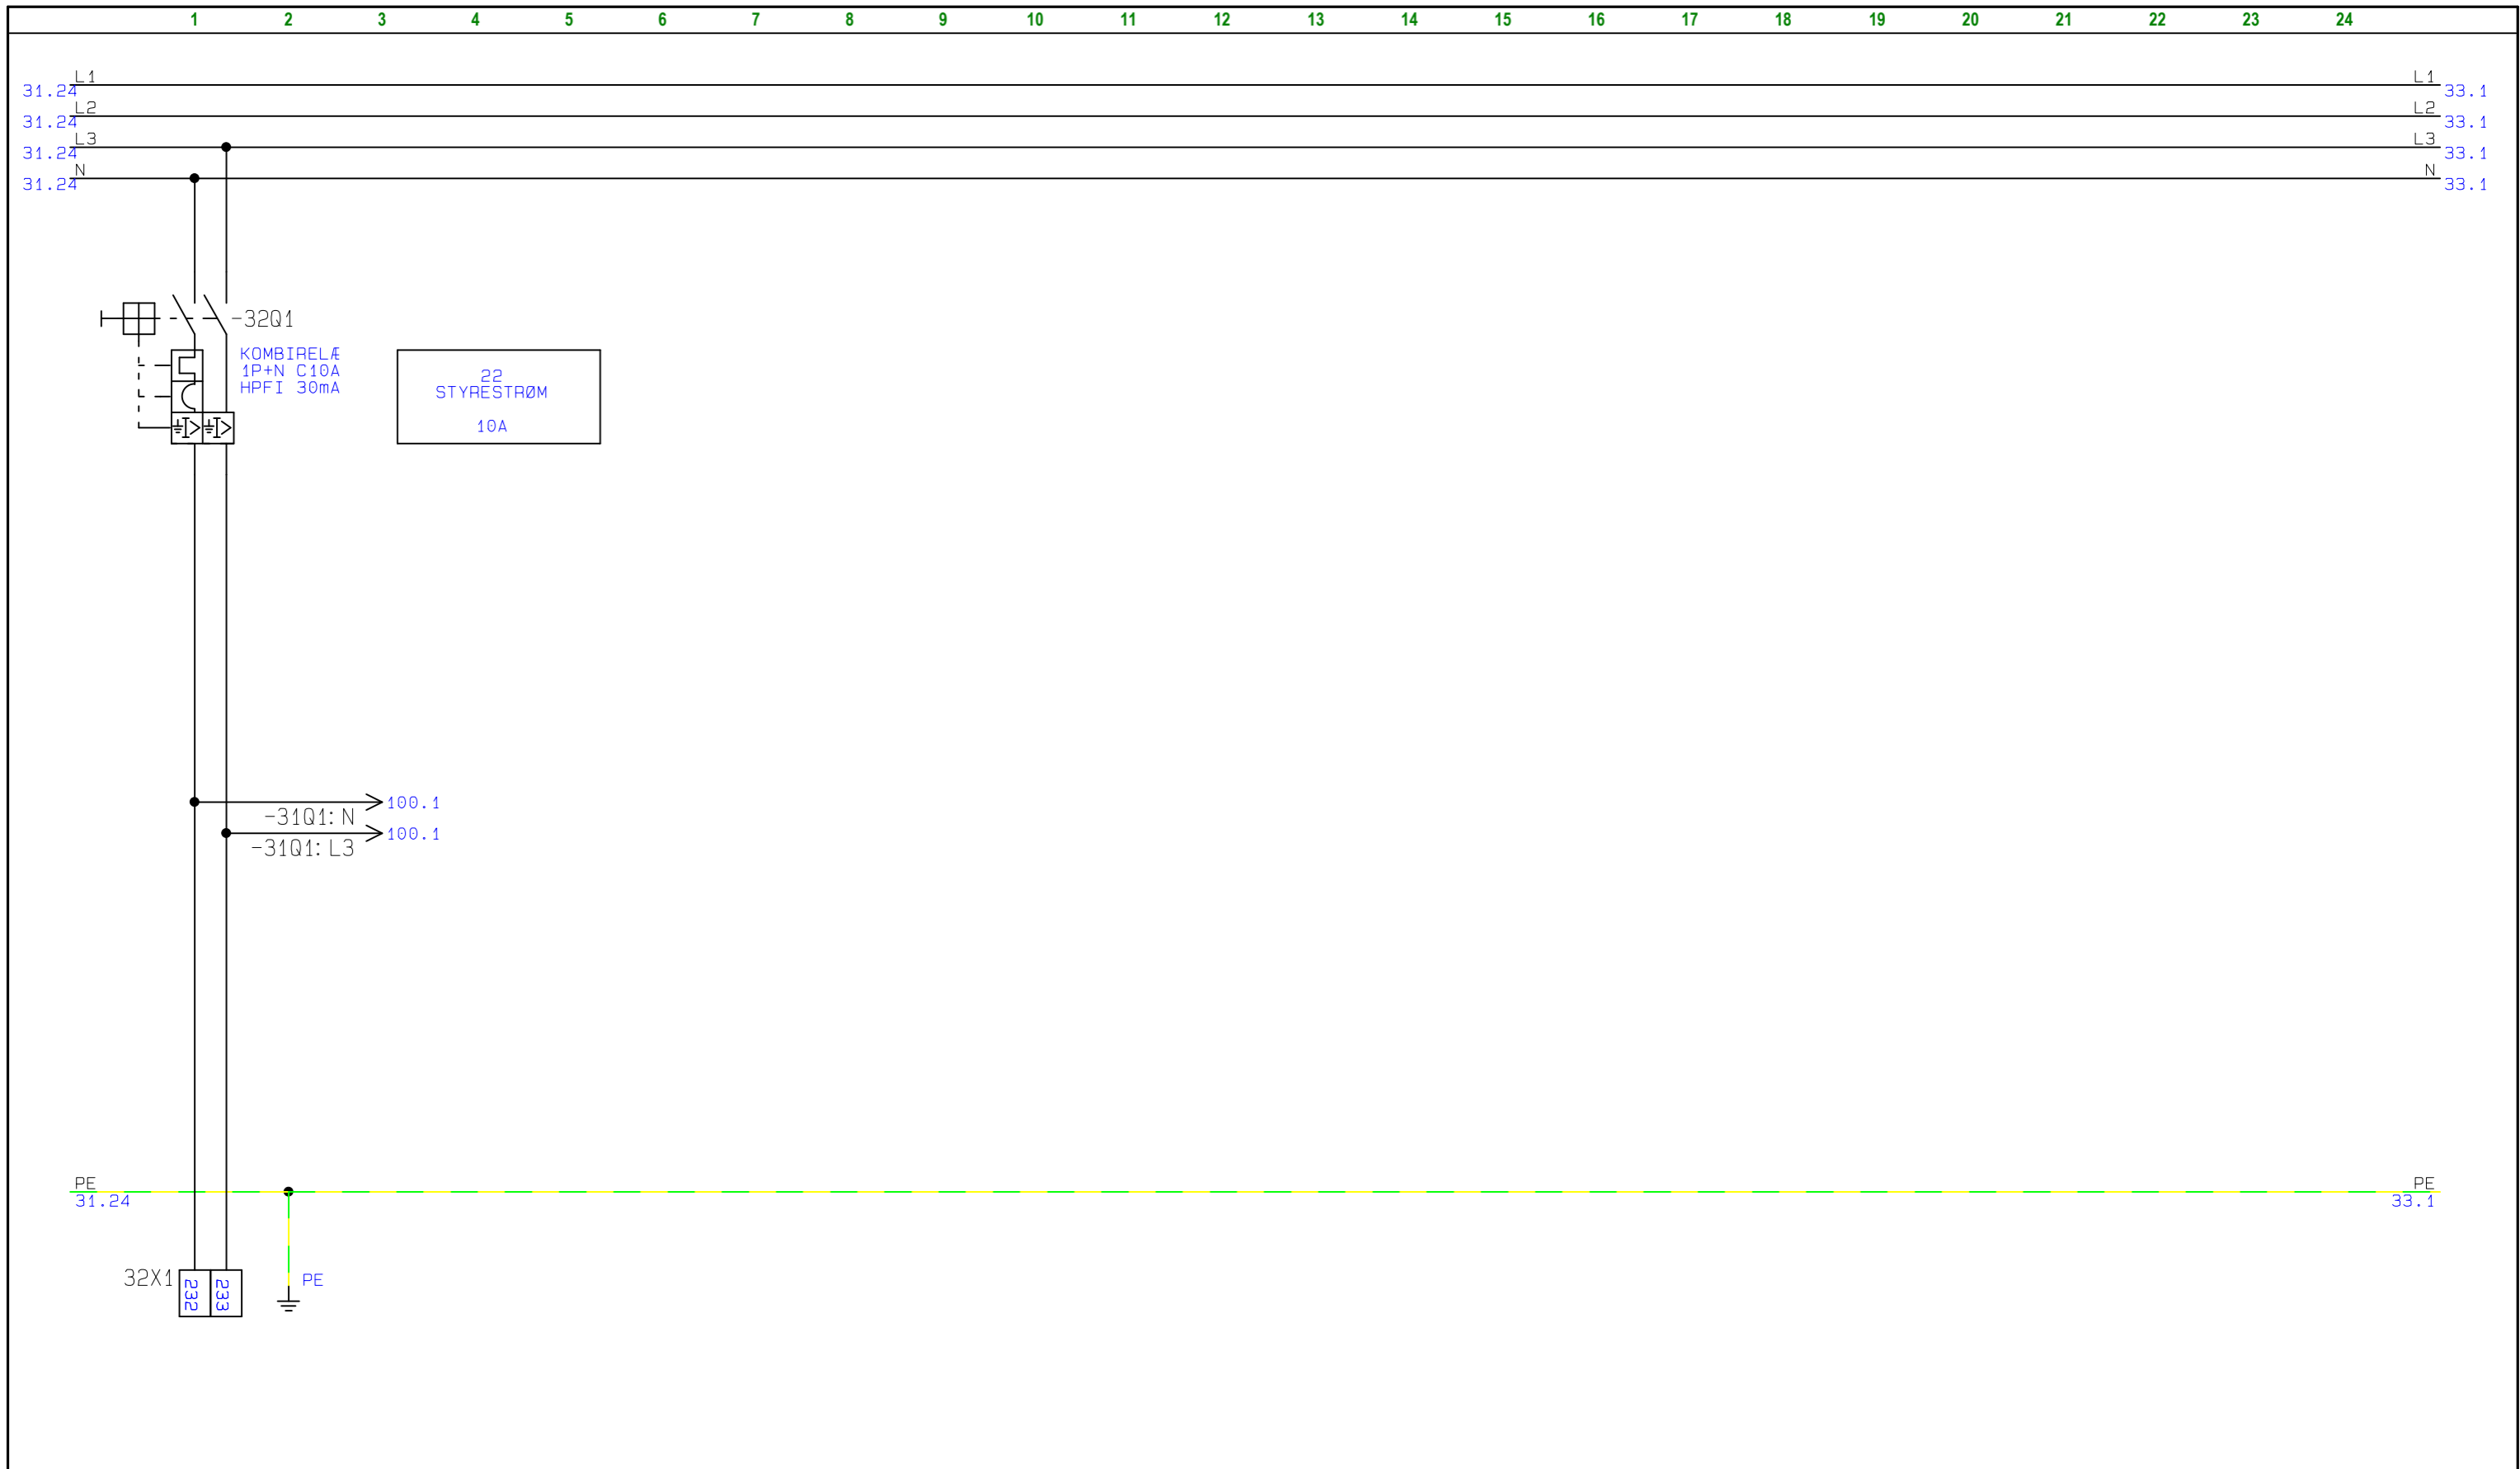

Projekttitel: BOLIGTAVLE	Sags nr.: 19A083	Projekt rev.:	Side 32
	Kunde: MARIENDAL ELETRIC			Forrige side: 31
	Sidetitel: HOVEDKREDSE	Konstr. JFO	Sidst udskrevet: 21-05-2019	Næste side: 33
	Filnavn: 19A083	Godk.	Sidste rettelses tid: 20-03-2019	Antal sider ialt: 38