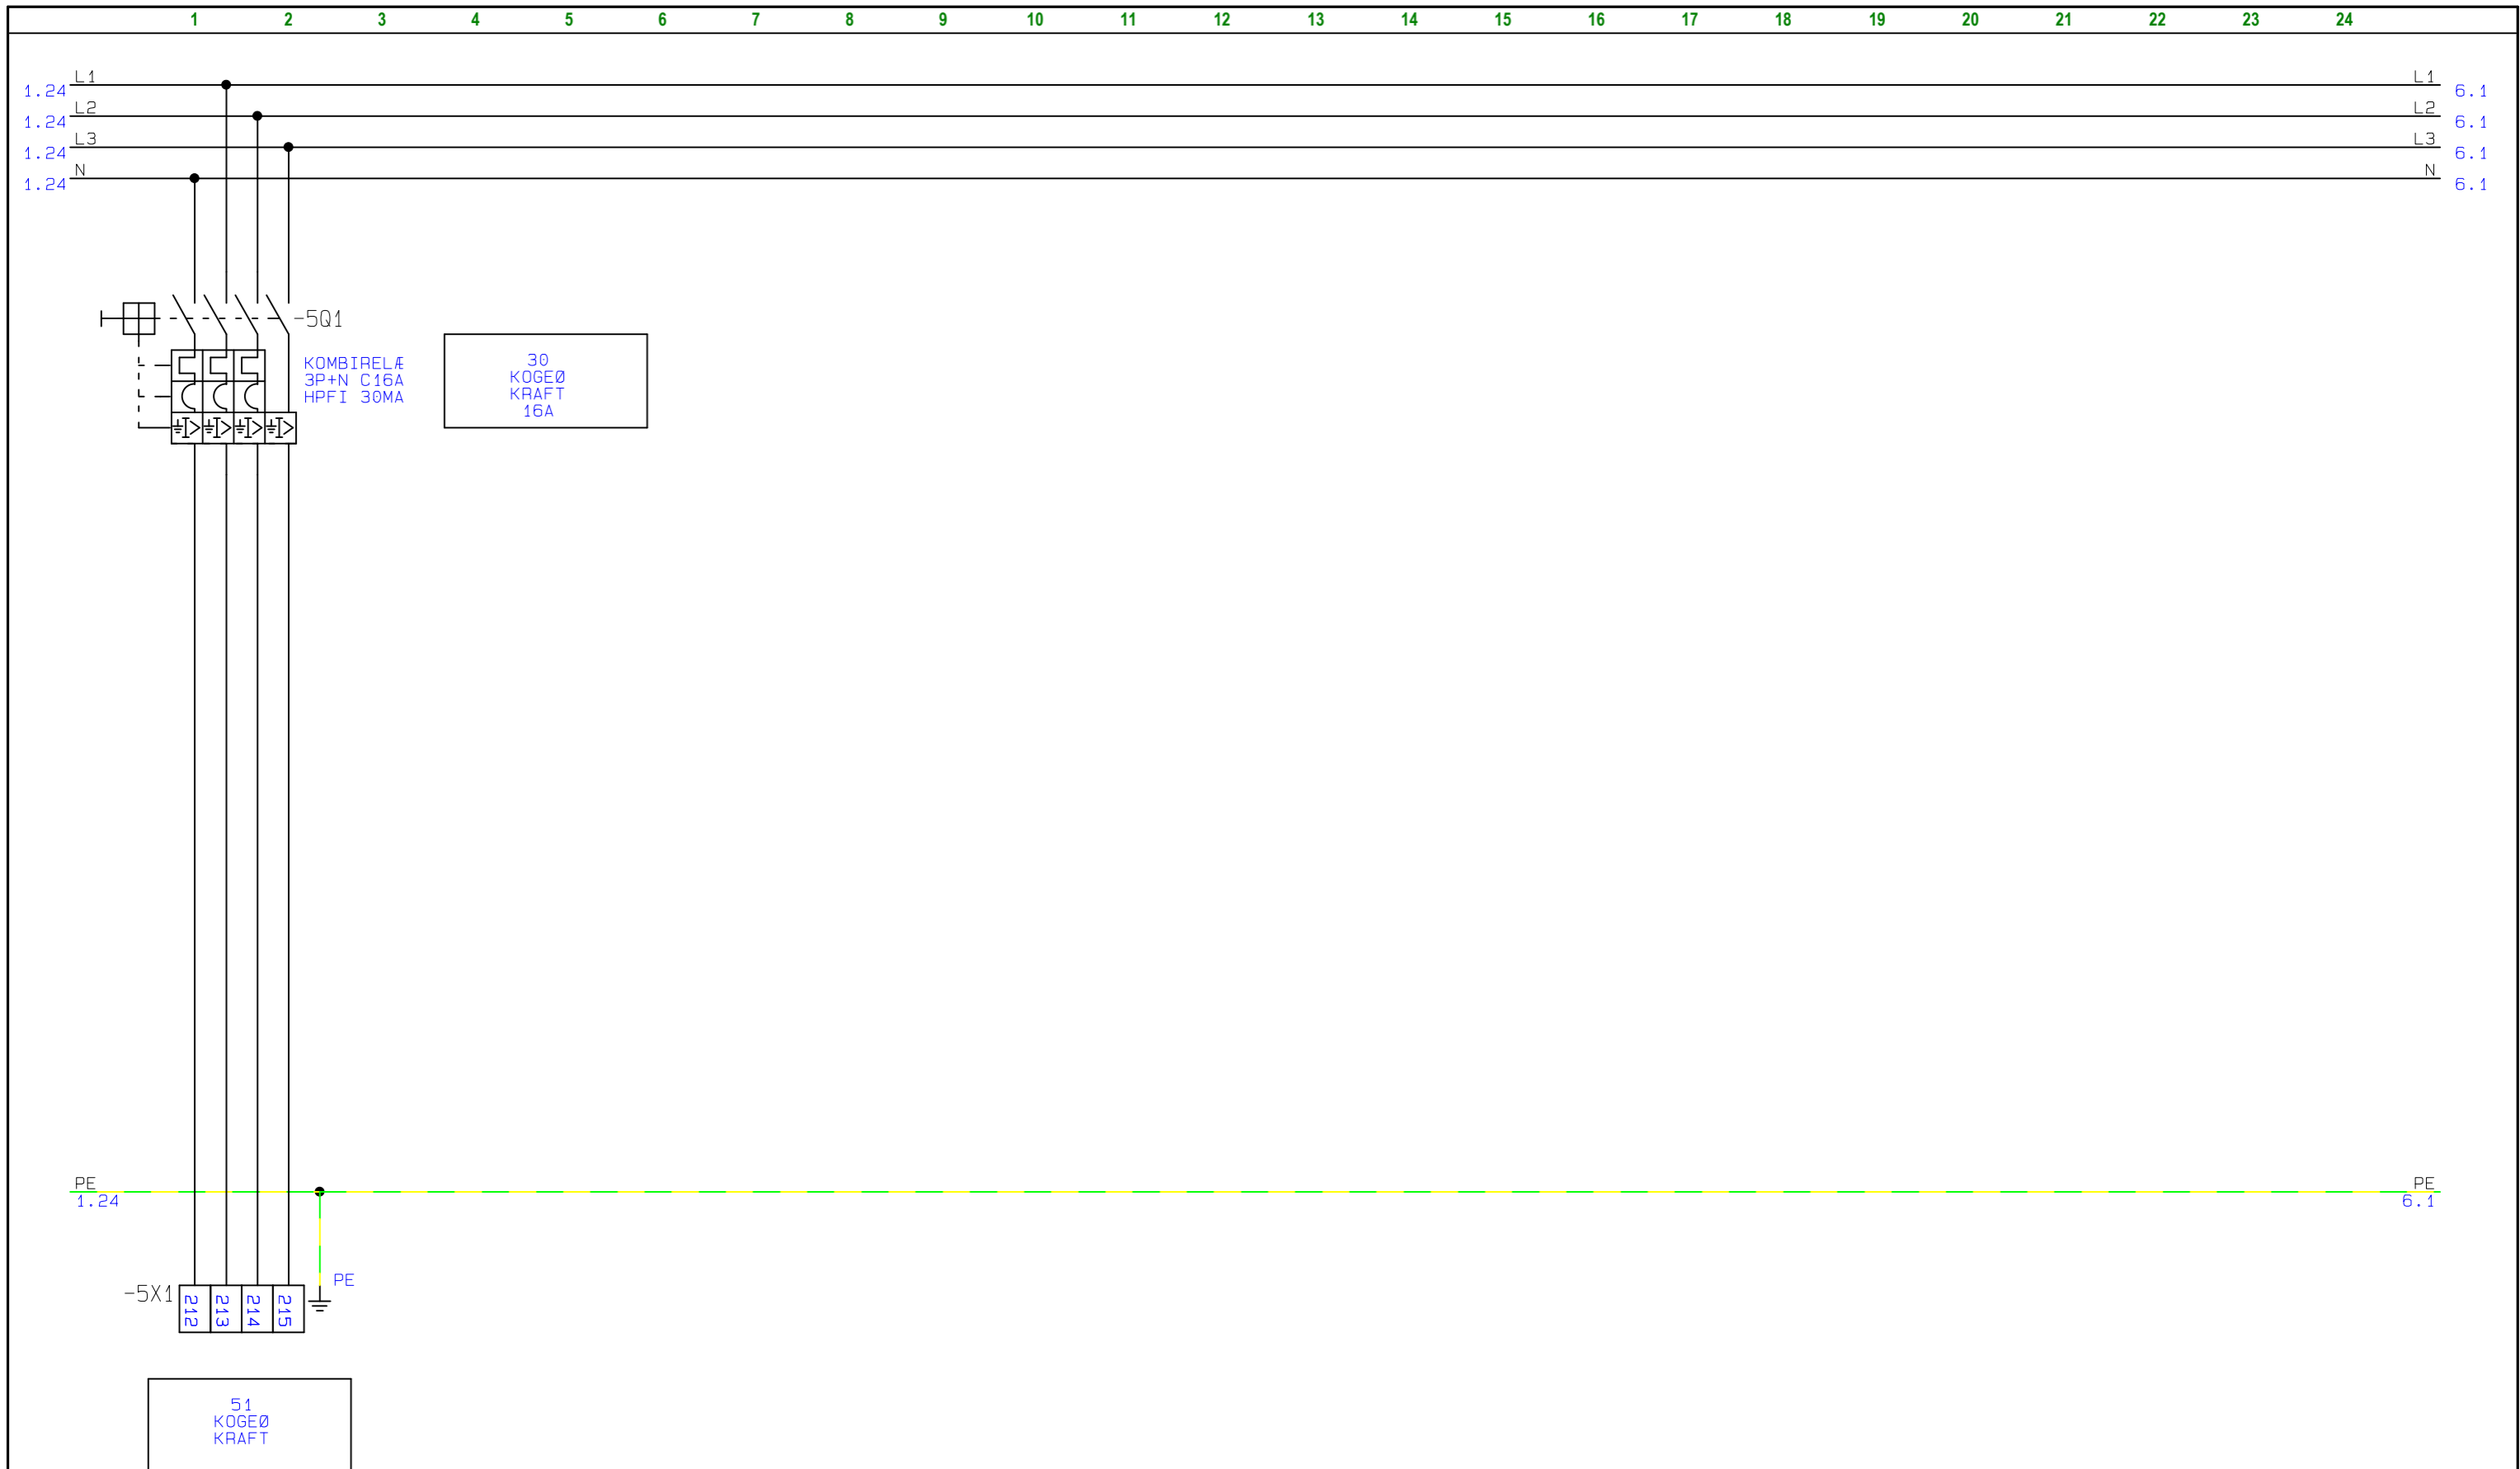

Projekttitel: BOLIGTAVLE Kunde: MARIENDAL ELETRIC	Sags nr.: 19A083	Projekt rev.:	Side 5
	Sidetitel: HOVEDKREDSE Filnavn: 19A083	Konstr.: JFO	Sidst udskrevet: 21-05-2019	Forrige side: 1 Næste side: 6
		Godk.:	Sidste rettelses tid: 20-03-2019	Antal sider ialt: 38