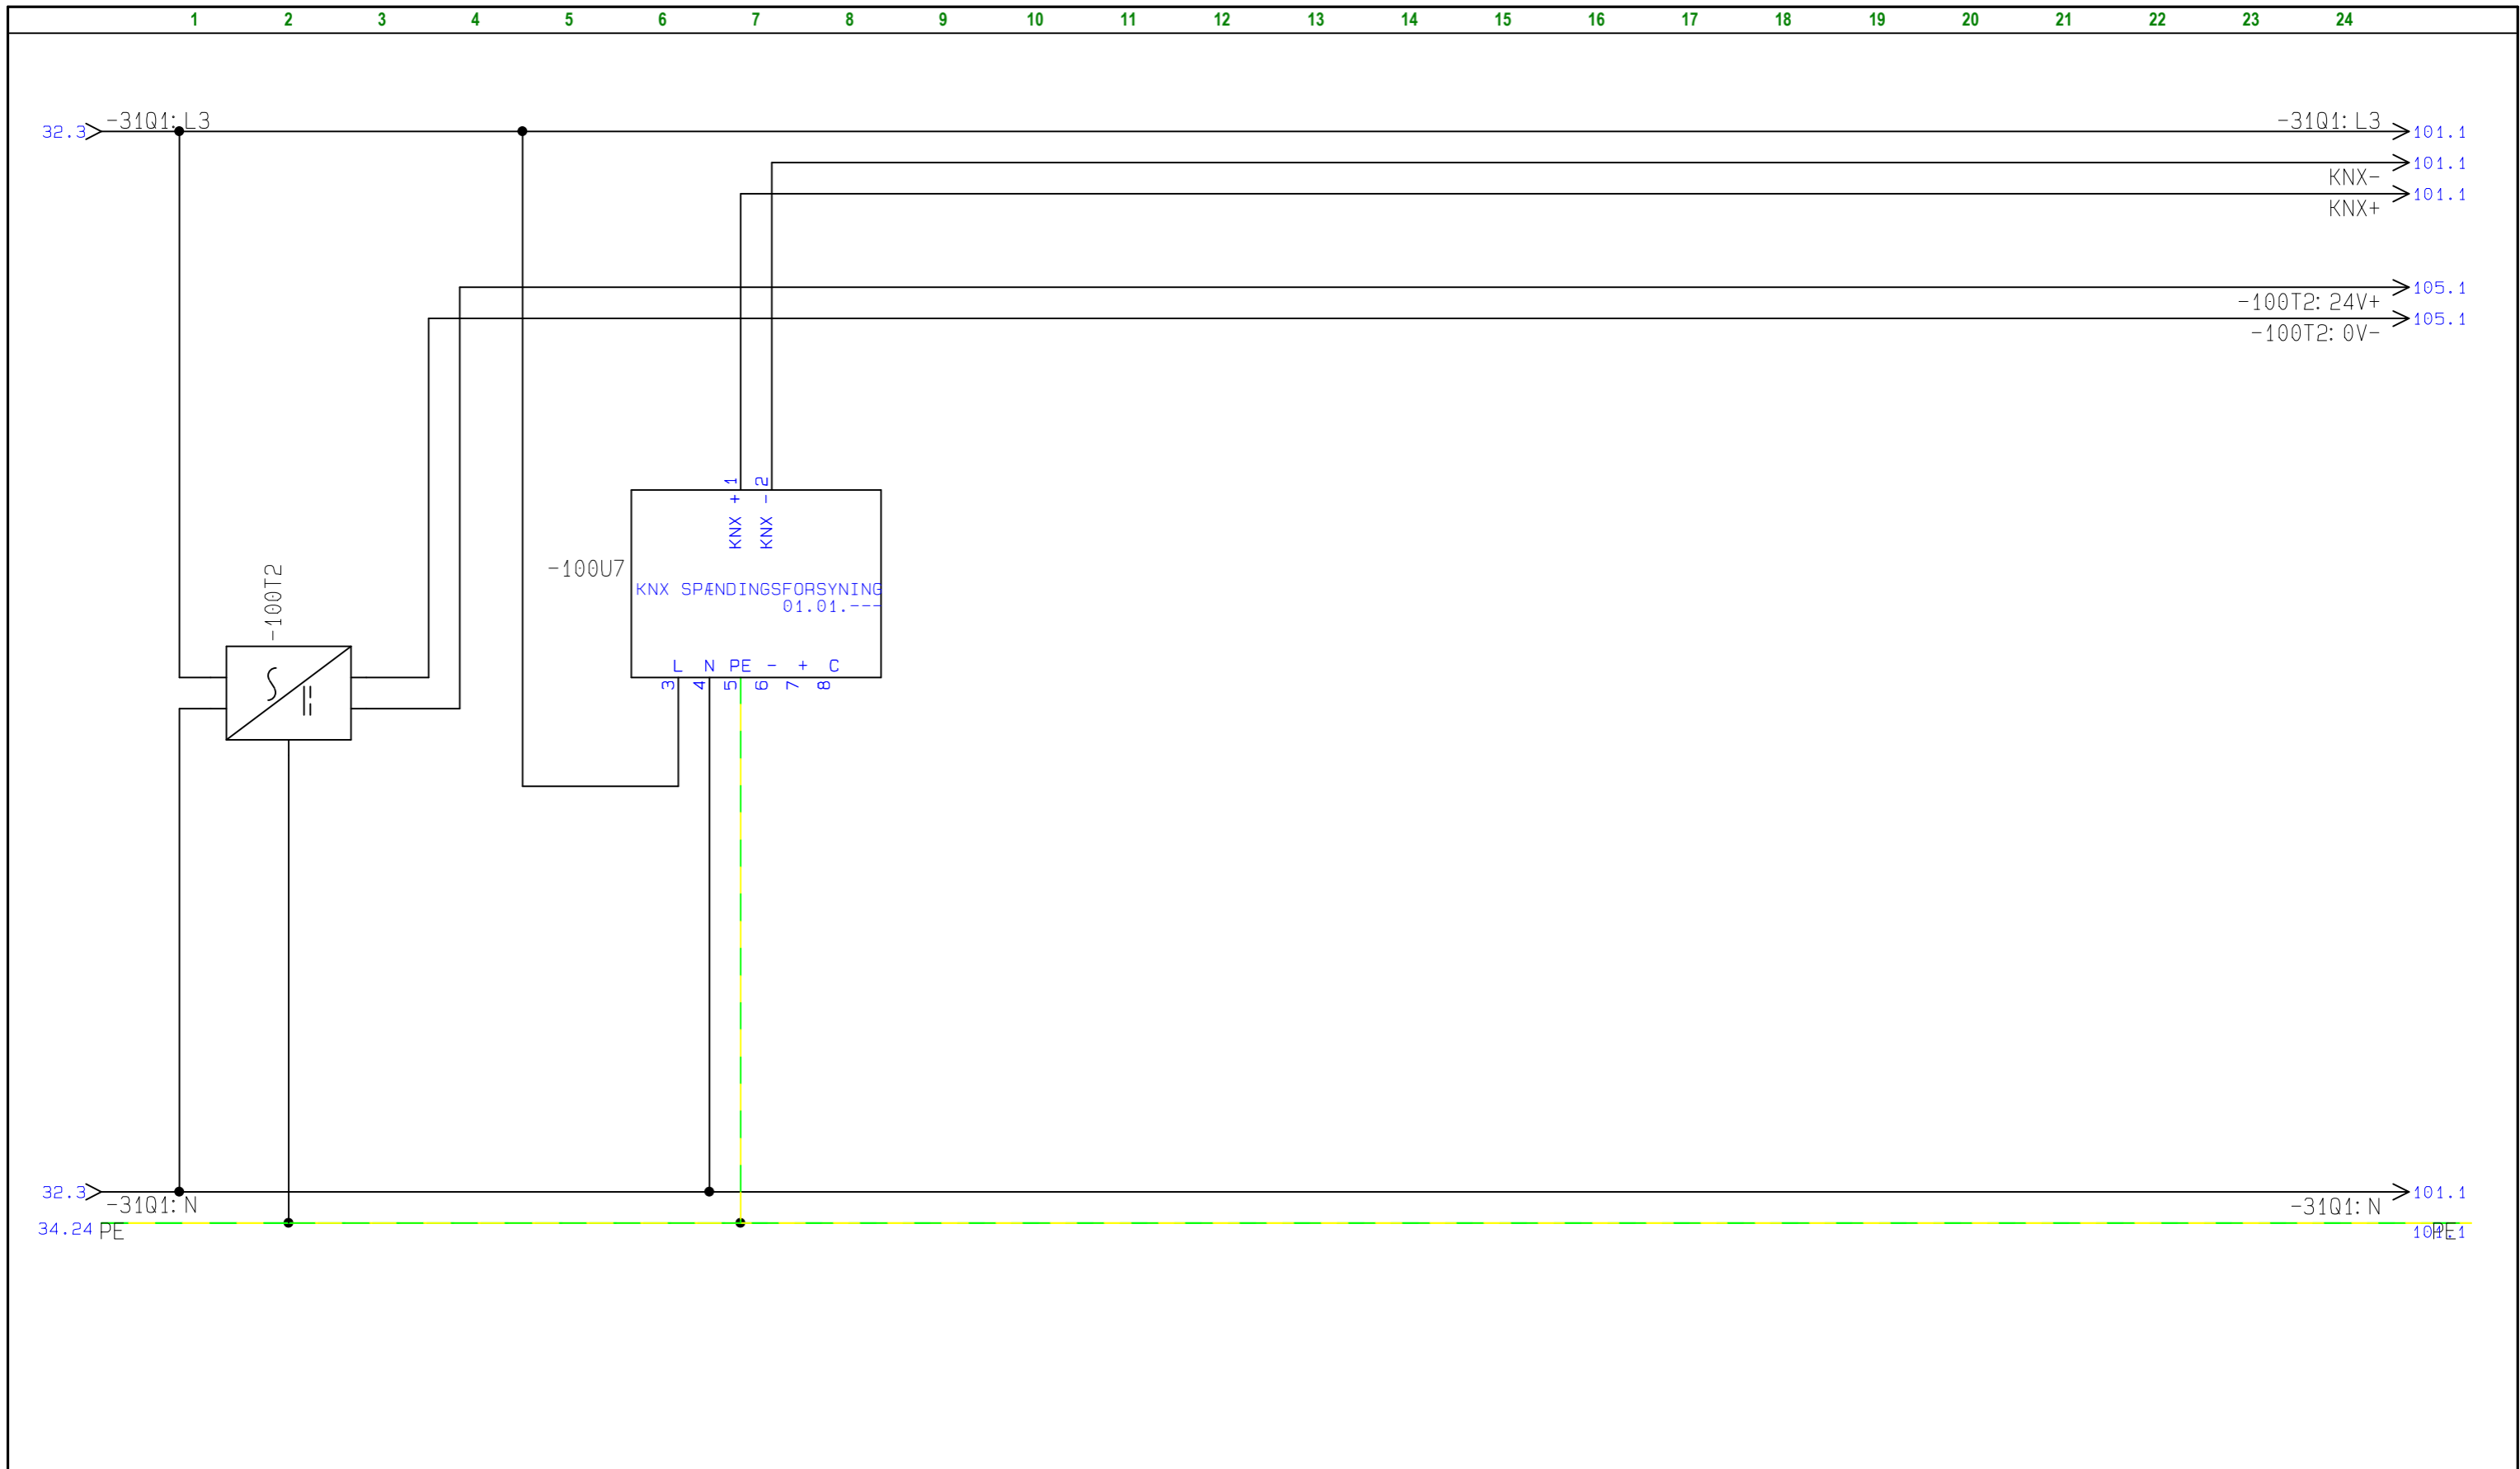

Projekttitel: BOLIGTAVLE	Sags nr.: 19A083	Projekt rev.:	Side 100
Kunde: MARIENDAL ELETRIC			
Sidetitel: STYREKREDSE	Konstr. JFO	Sidst udskrevet: 21-05-2019	Førrige side: STYREKREDSE
Filnavn: 19A083	Godk.	Sidste rettelses tid: 20-03-2019	Næste side: 101 Antal sider ialt: 38