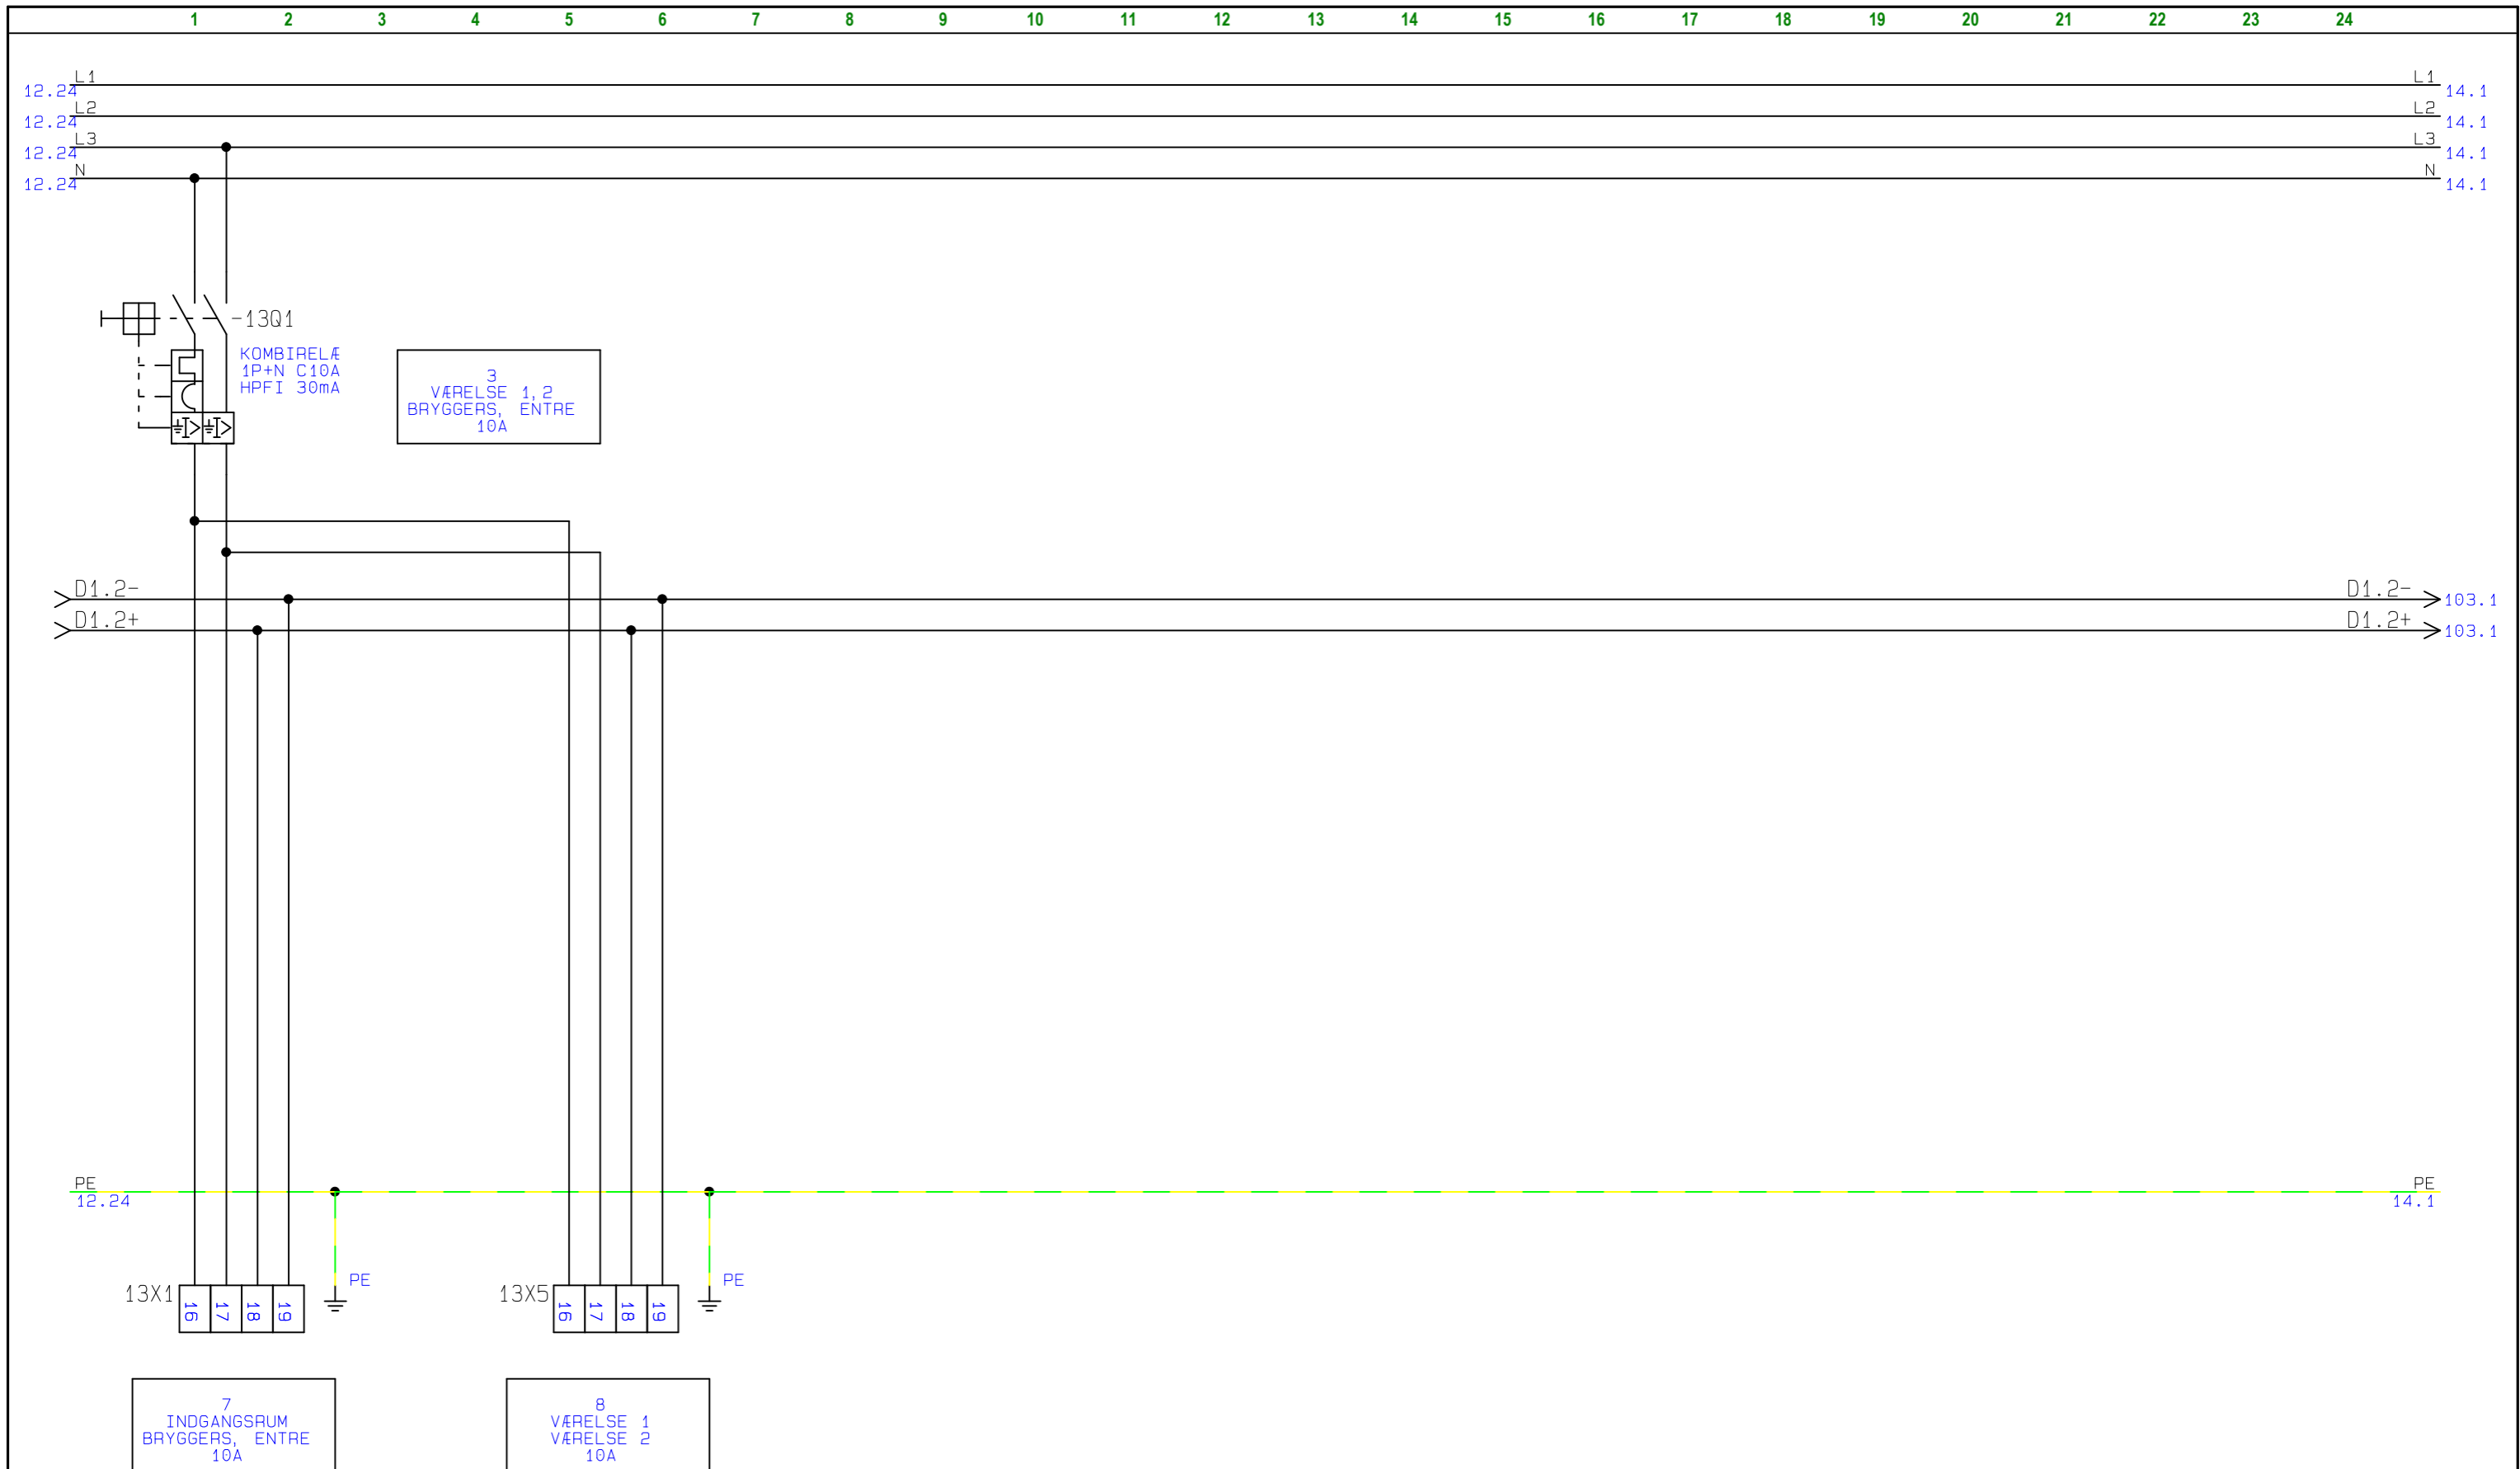

Projekttitel: BOLIGTAVLE Kunde: MARIENDAL ELETRIC	Sags nr.: 19A083 Konstr. JFO Godk.	Projekt rev.: Sidst udskrevet: 21-05-2019 Sidste rettelses tid: 20-03-2019	Side 13 Forrige side: 12 Næste side: 14 Antal sider ialt: 38