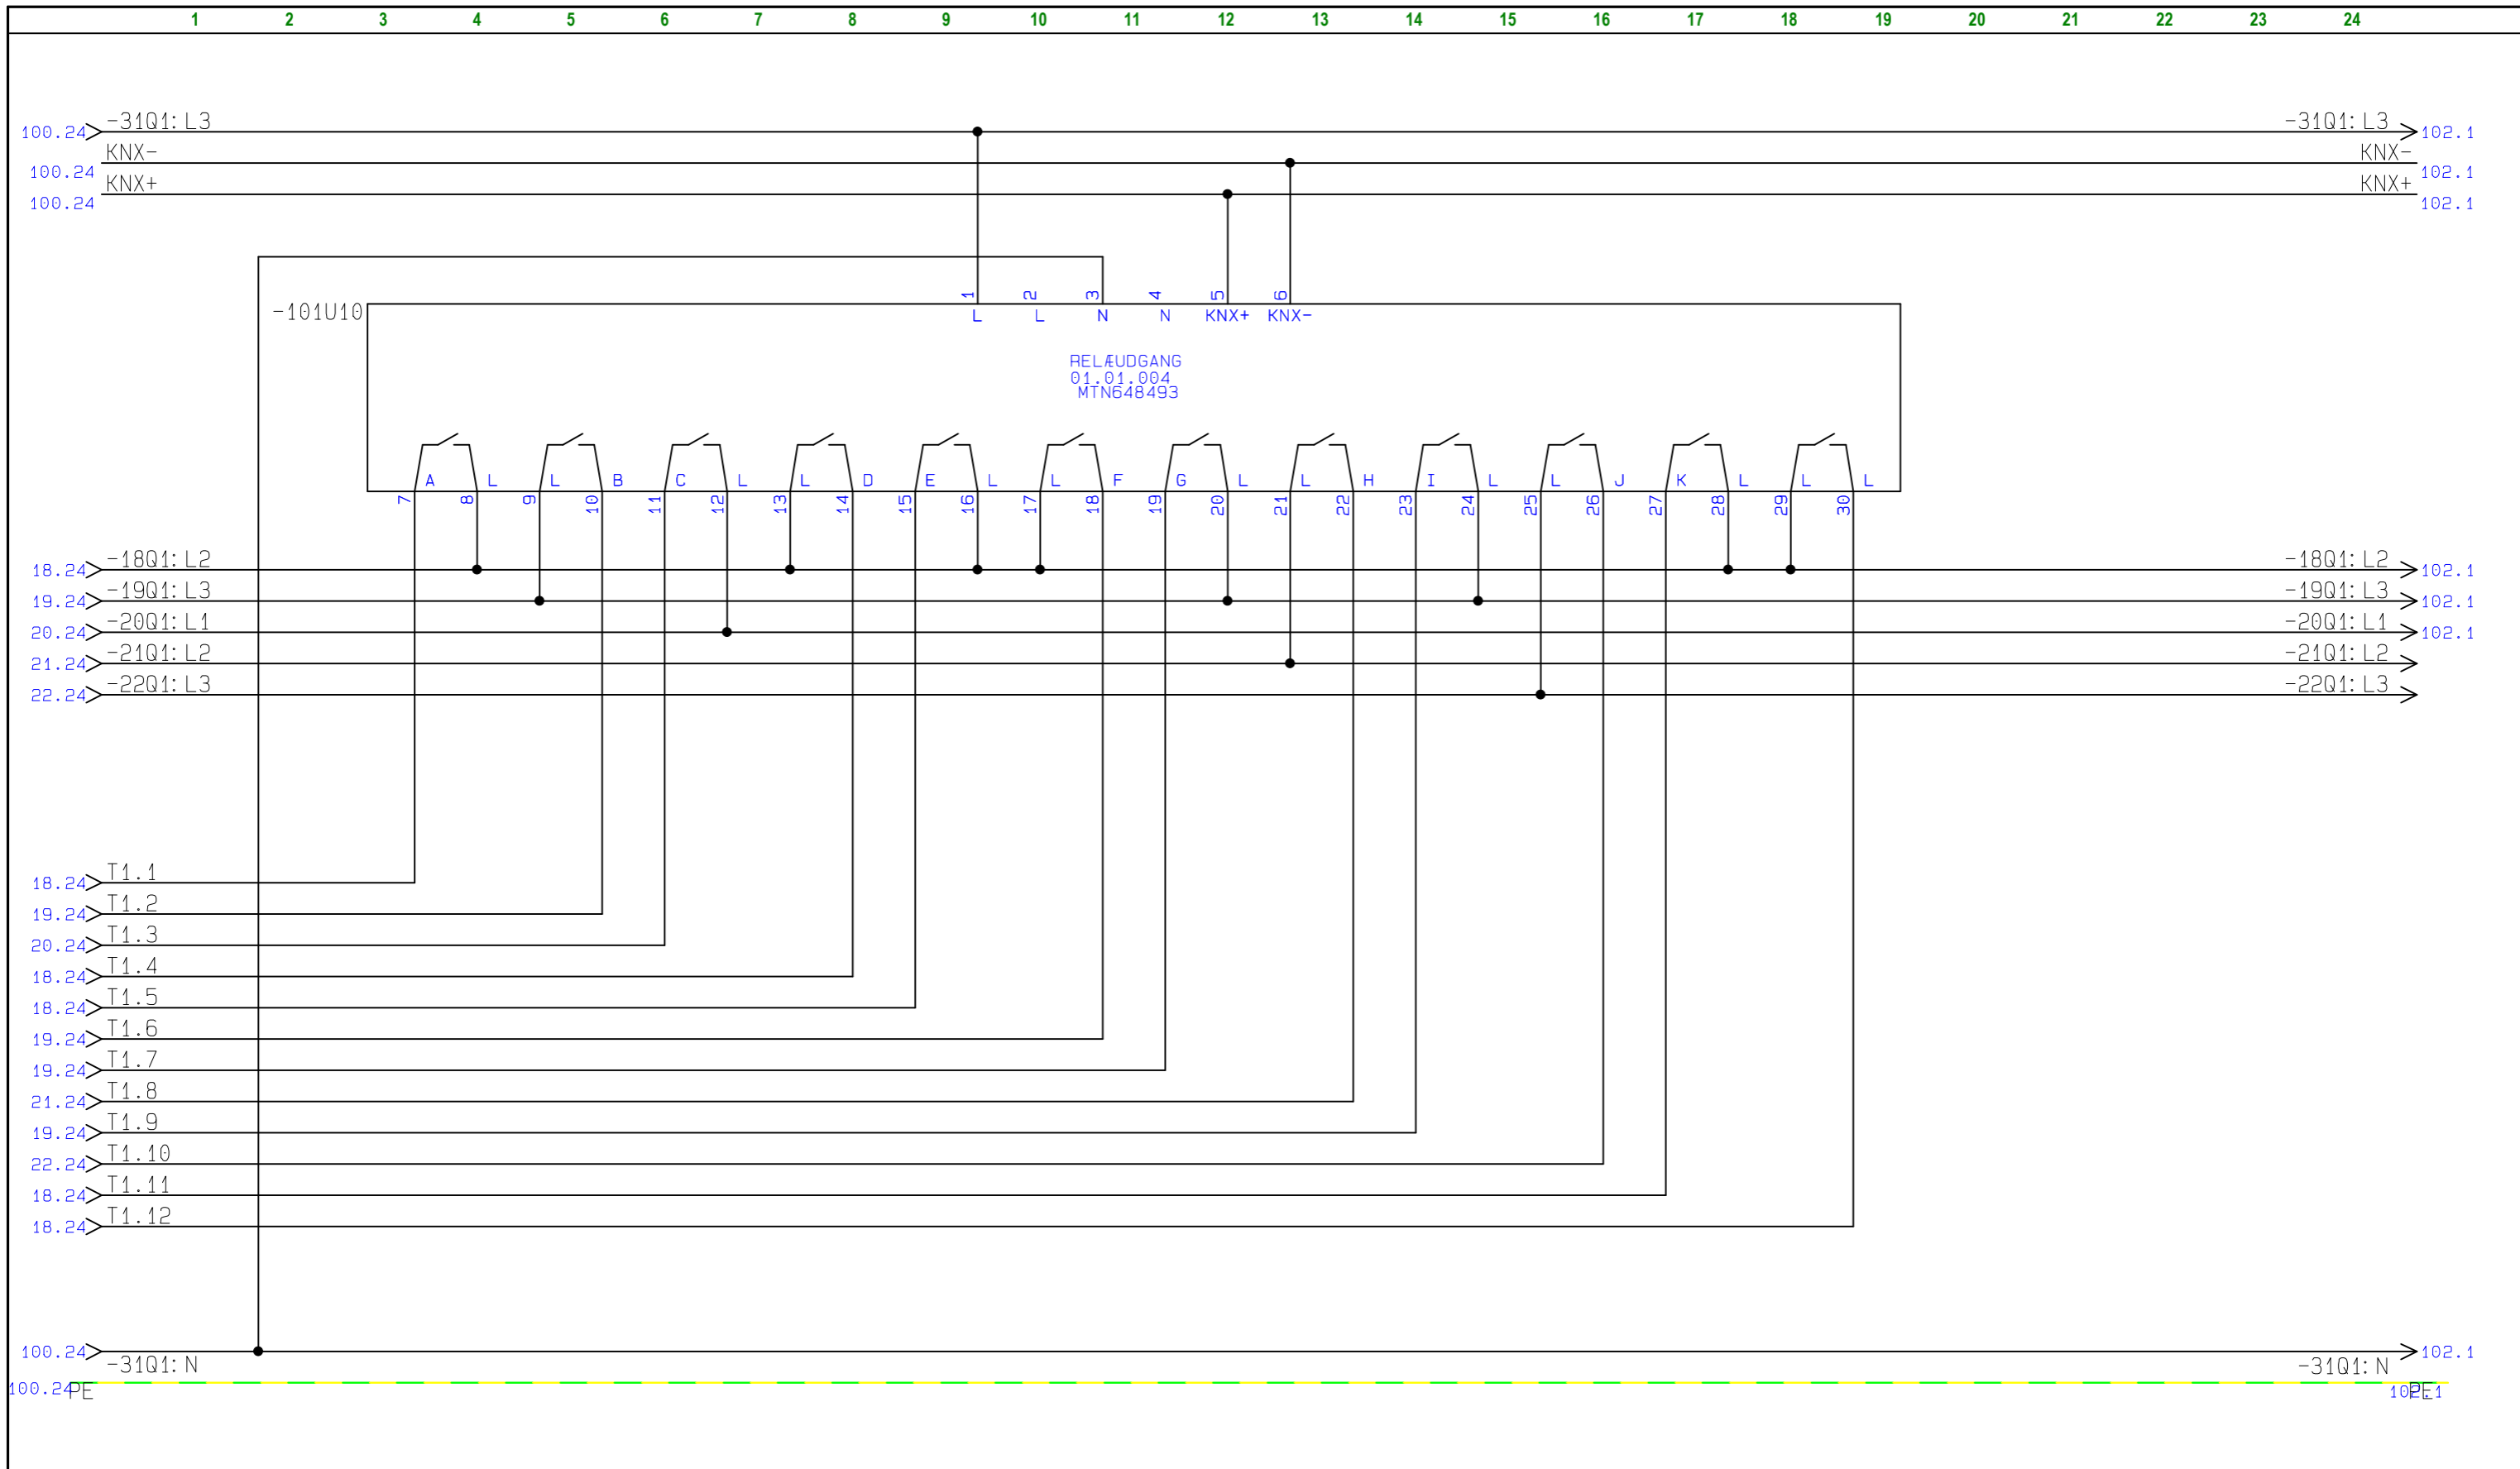

33.24	L1	L1
33.24	L2	L2
33.24	L3	L3
33.24	N	N

PE 33.24 PE 100.1

Projekttitel: BOLIGTAVLE	Sags nr.: 19A083	Projekt rev.:	Side 34
Kunde: MARIENDAL ELETRIC			
Sidetitel: HOVEDKREDSE	Konstr. JFO	Sidst udskrevet: 21-05-2019	Forrige side: 33
Filnavn: 19A083	Godk.	Sidste rettelses tid: 12-03-2019	Næste side: STYREKREDSE Antal sider ialt: 38

STYREKREDSSE

Projekttitel: BOLIGTAVLE	Sags nr.: 19A083	Projekt rev.:	Side 100
Kunde: MARIENDAL ELETRIC			
Sidetitel: STYREKREDSE	Konstr. JFO	Sidst udskrevet: 21-05-2019	Førrige side: STYREKREDSE
Filnavn: 19A083	Godk.	Sidste rettelses tid: 20-03-2019	Næste side: 101 Antal sider ialt: 38