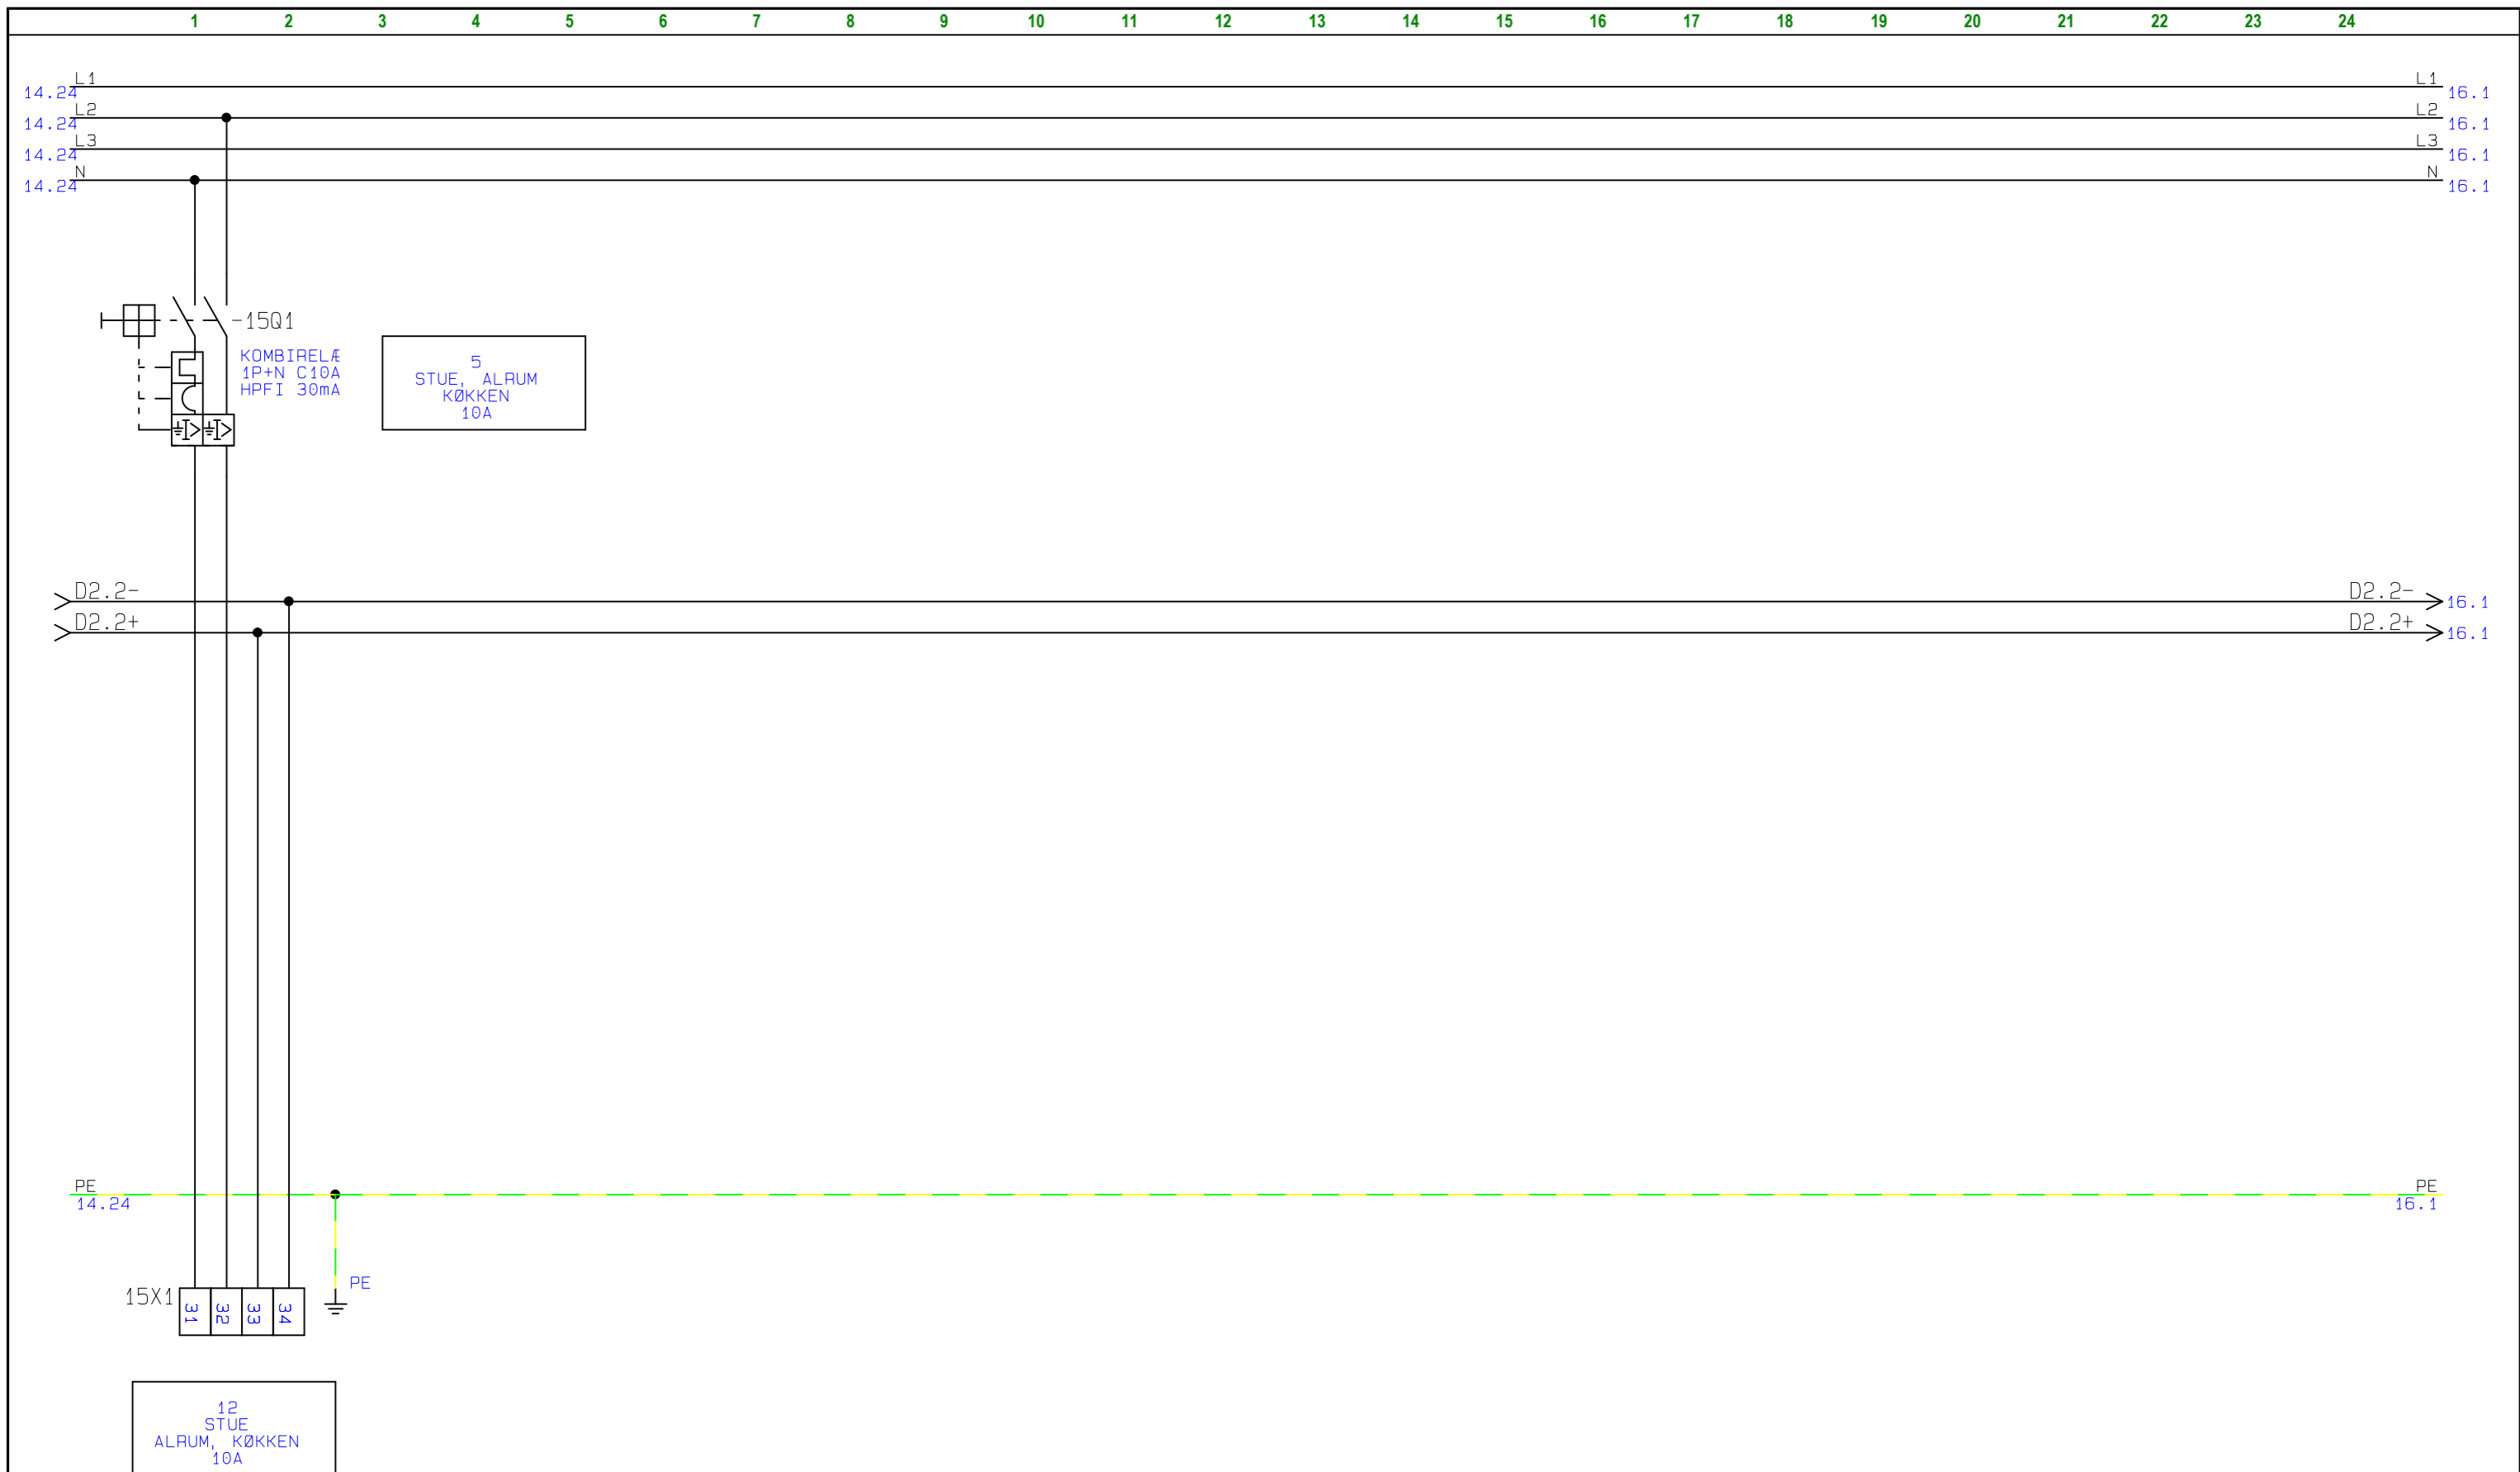

Projekttitel: BOLIGTAVLE	Sags nr.: 19A083	Projekt rev.:	Side 15
	Kunde: MARIENDAL ELETRIC			
	Sidetitel: HOVEDKREDSE	Konstr. JFO	Sidst udskrevet: 21-05-2019	Næste side: 16
	Filnavn: 19A083	Godk.	Sidste rettelses tid: 20-03-2019	Antal sider ialt: 38
				Forrige side: 14