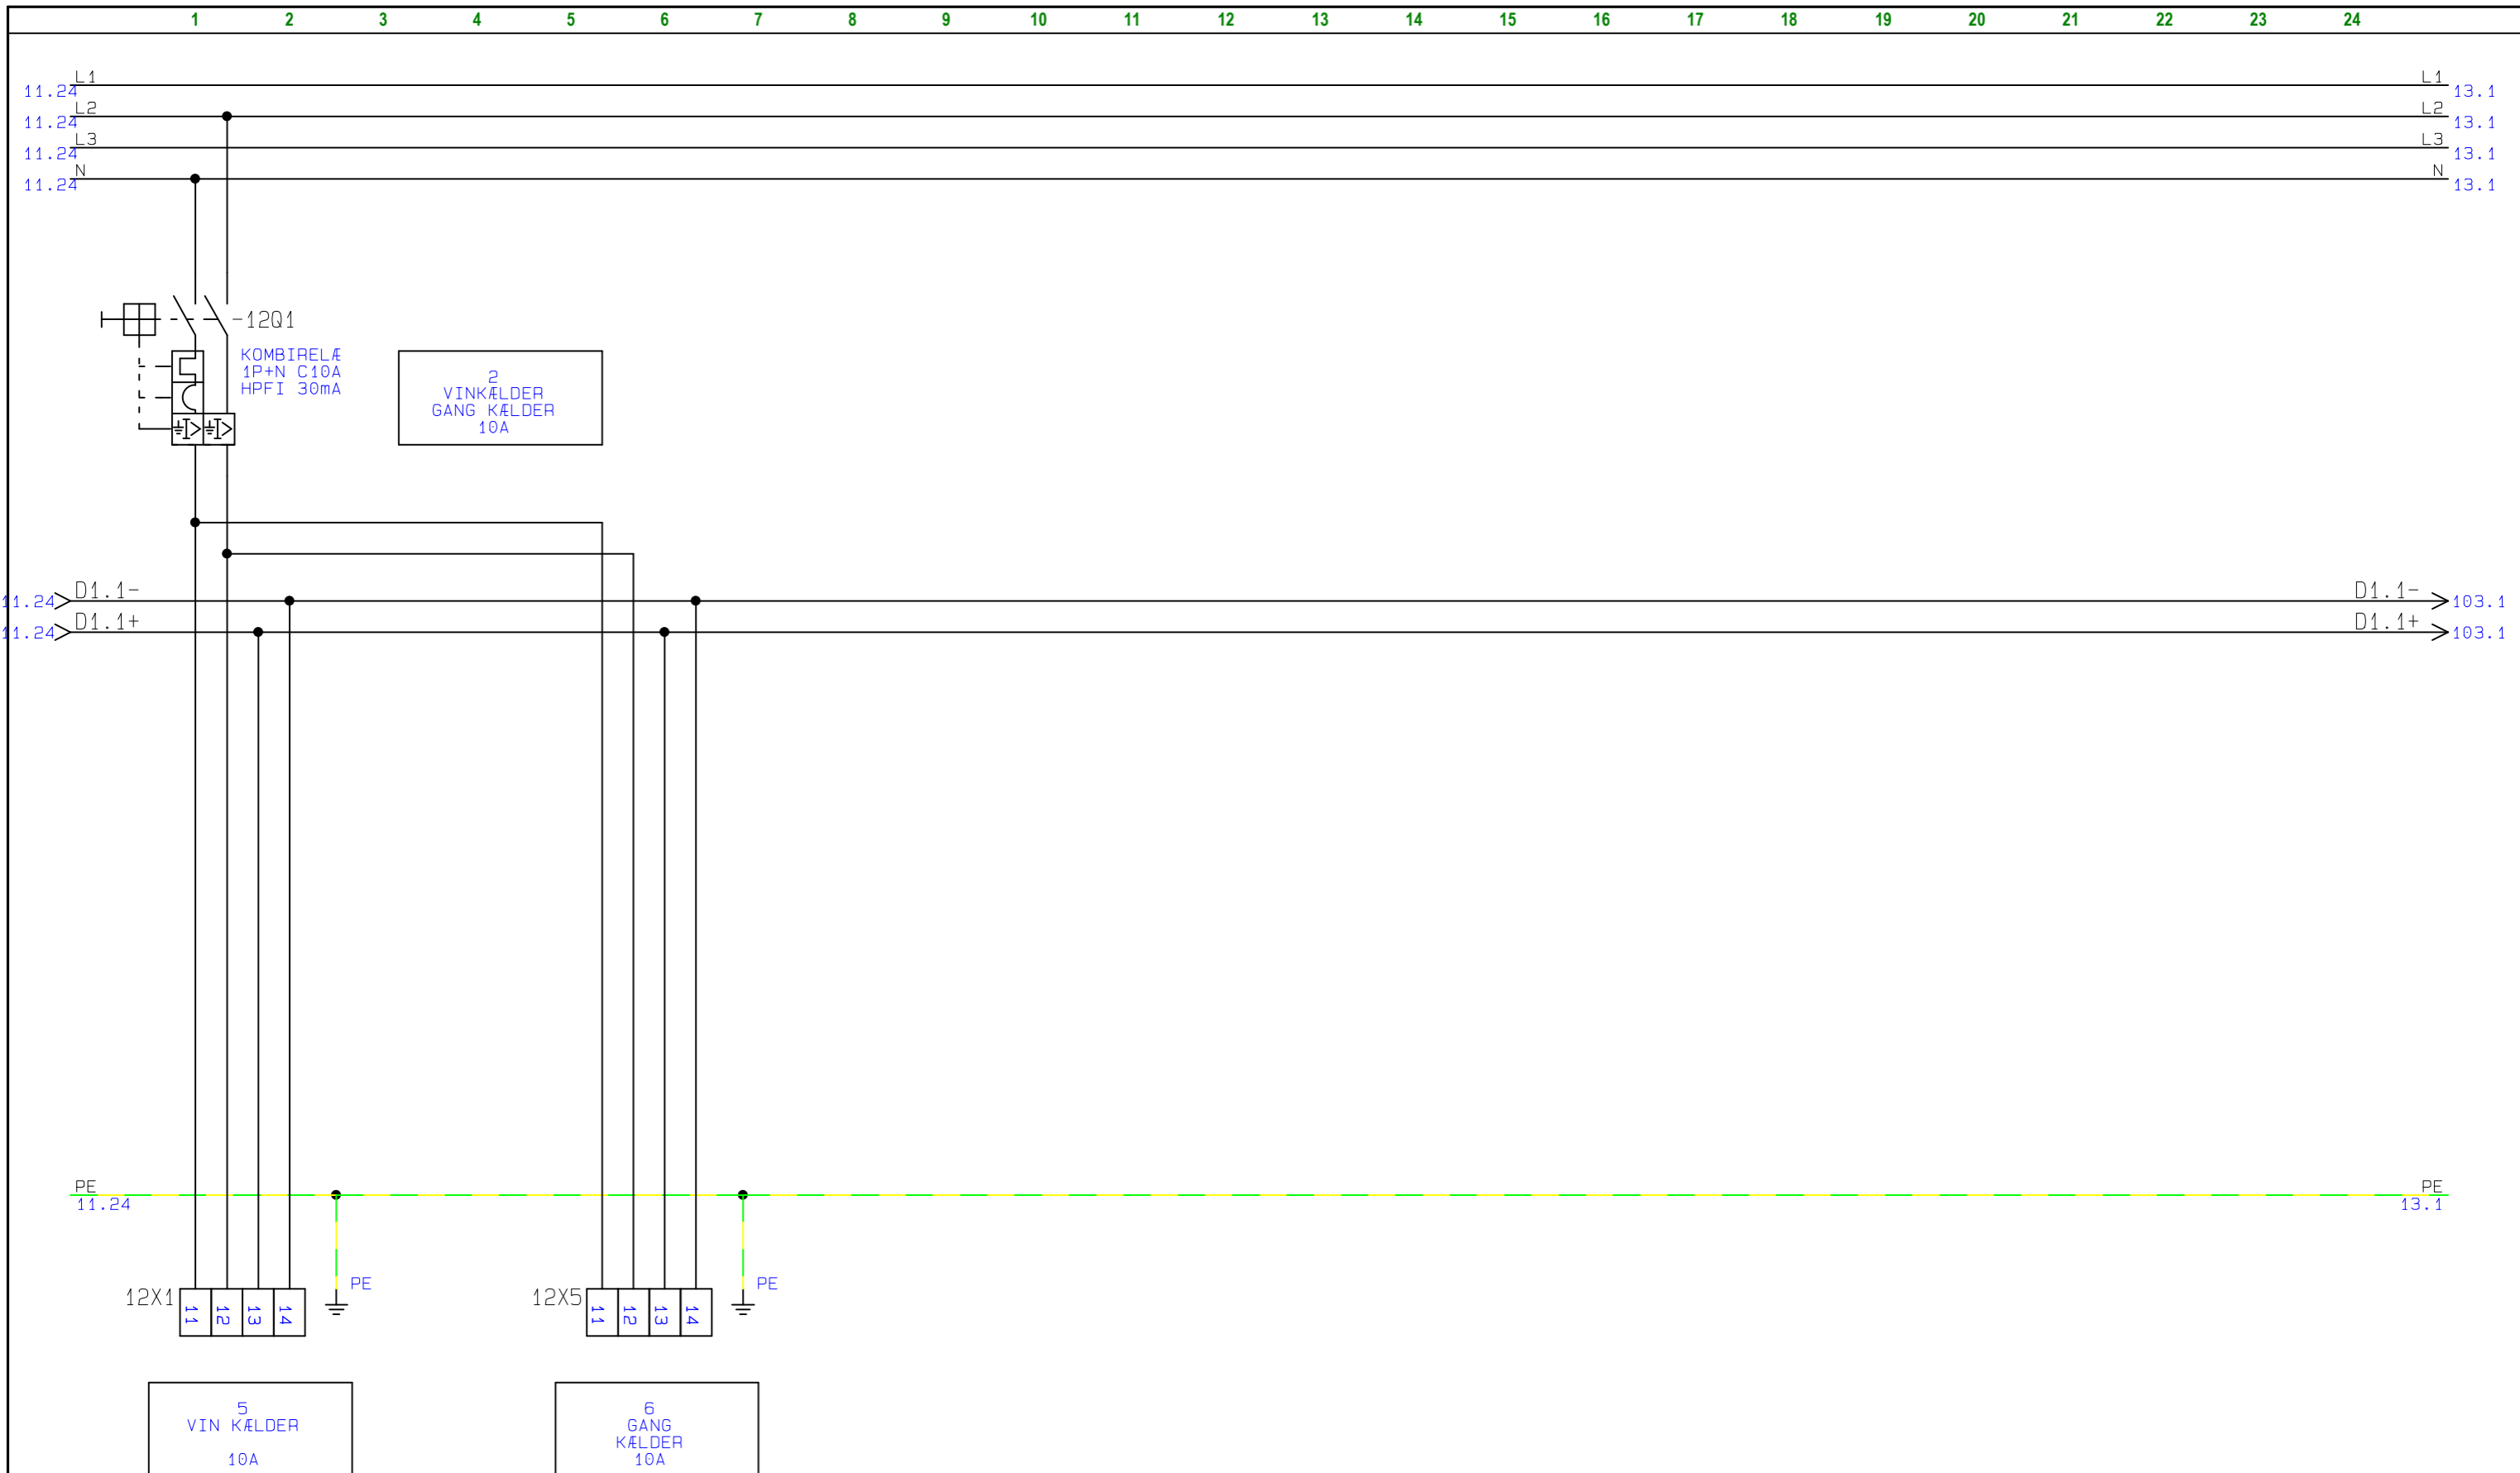

Projekttitel: BOLIGTAVLE Kunde: MARIENDAL ELETRIC	Sags nr.: 19A083	Projekt rev.:	Side 12
	Sidetitel: HOVEDKREDSE Filnavn: 19A083	Konstr. JFO	Sidst udskrevet: 21-05-2019	Forrige side: 11 Næste side: 13
		Godk.	Sidste rettelses tid: 20-03-2019	Antal sider ialt: 38