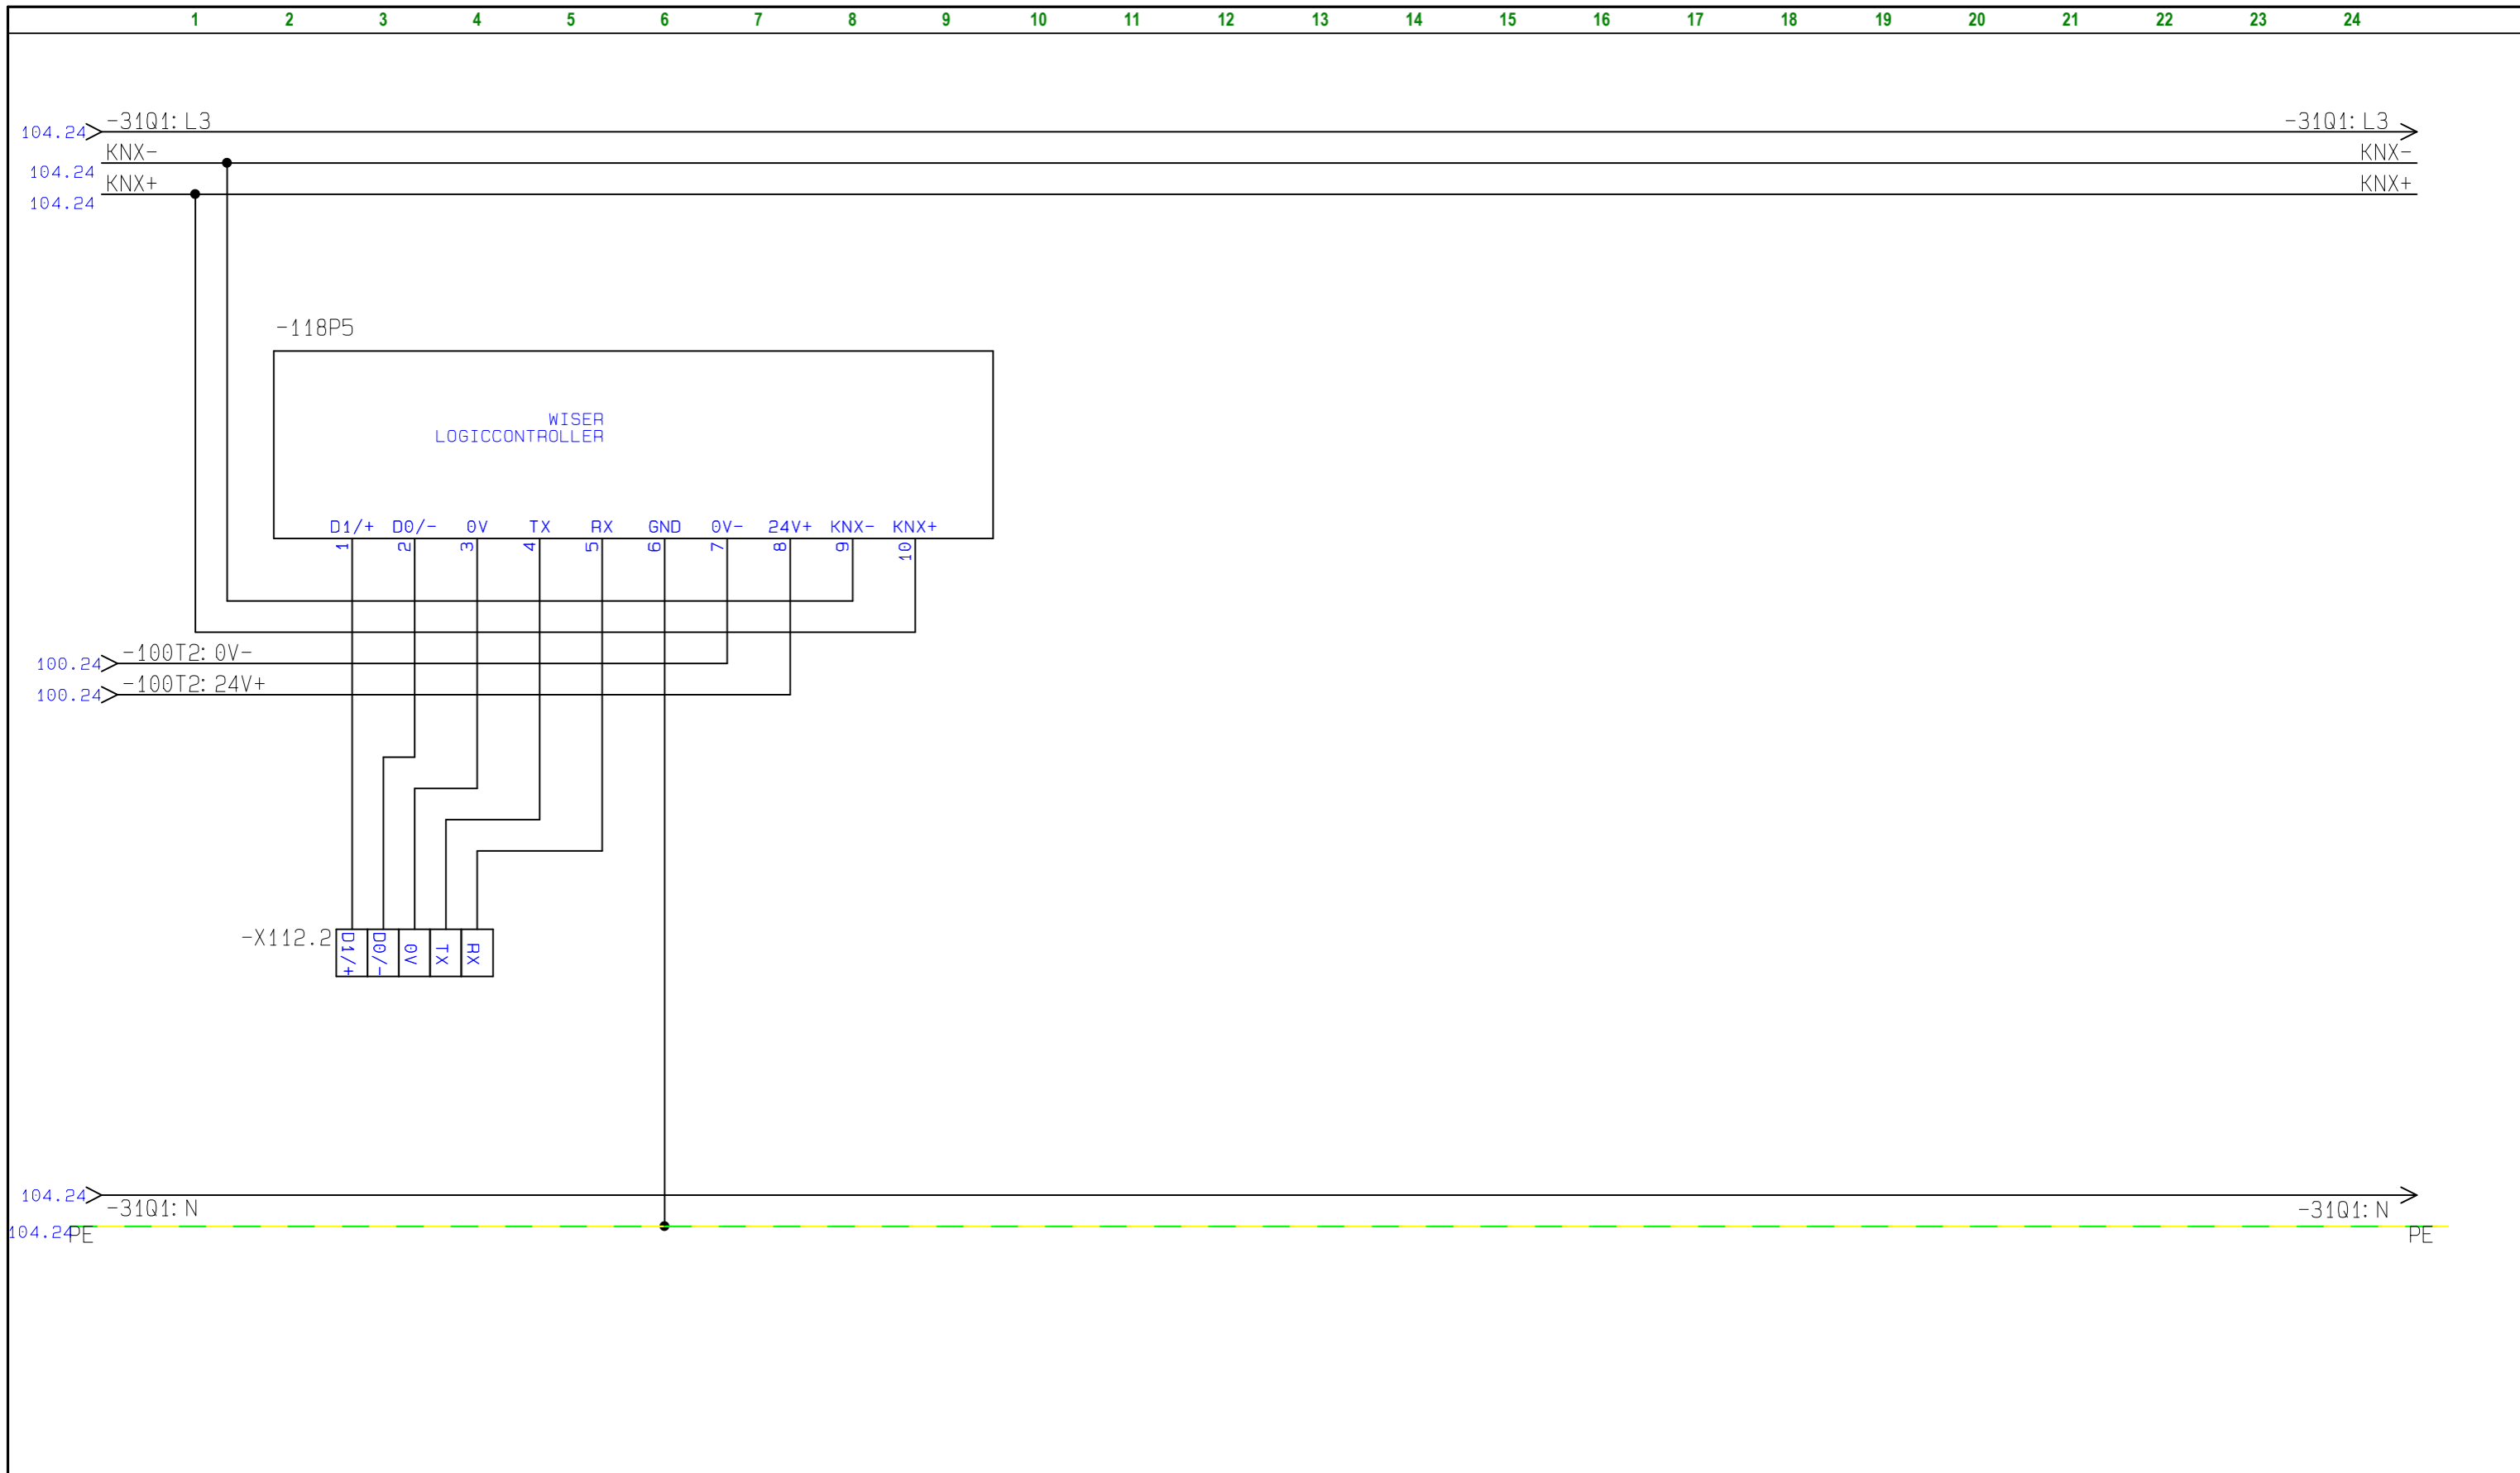

Projekttitel: BOLIGTAVLE	Sags nr.: 19A083	Projekt rev.:	Side 105
Kunde: MARIENDAL ELETRIC			
Sidetitel: STYREKREDSE	Konstr. JFO	Sidst udskrevet: 21-05-2019	Forrige side: 104
Filnavn: 19A083	Godk.	Sidste rettelses tid: 11-03-2019	Næste side: 38