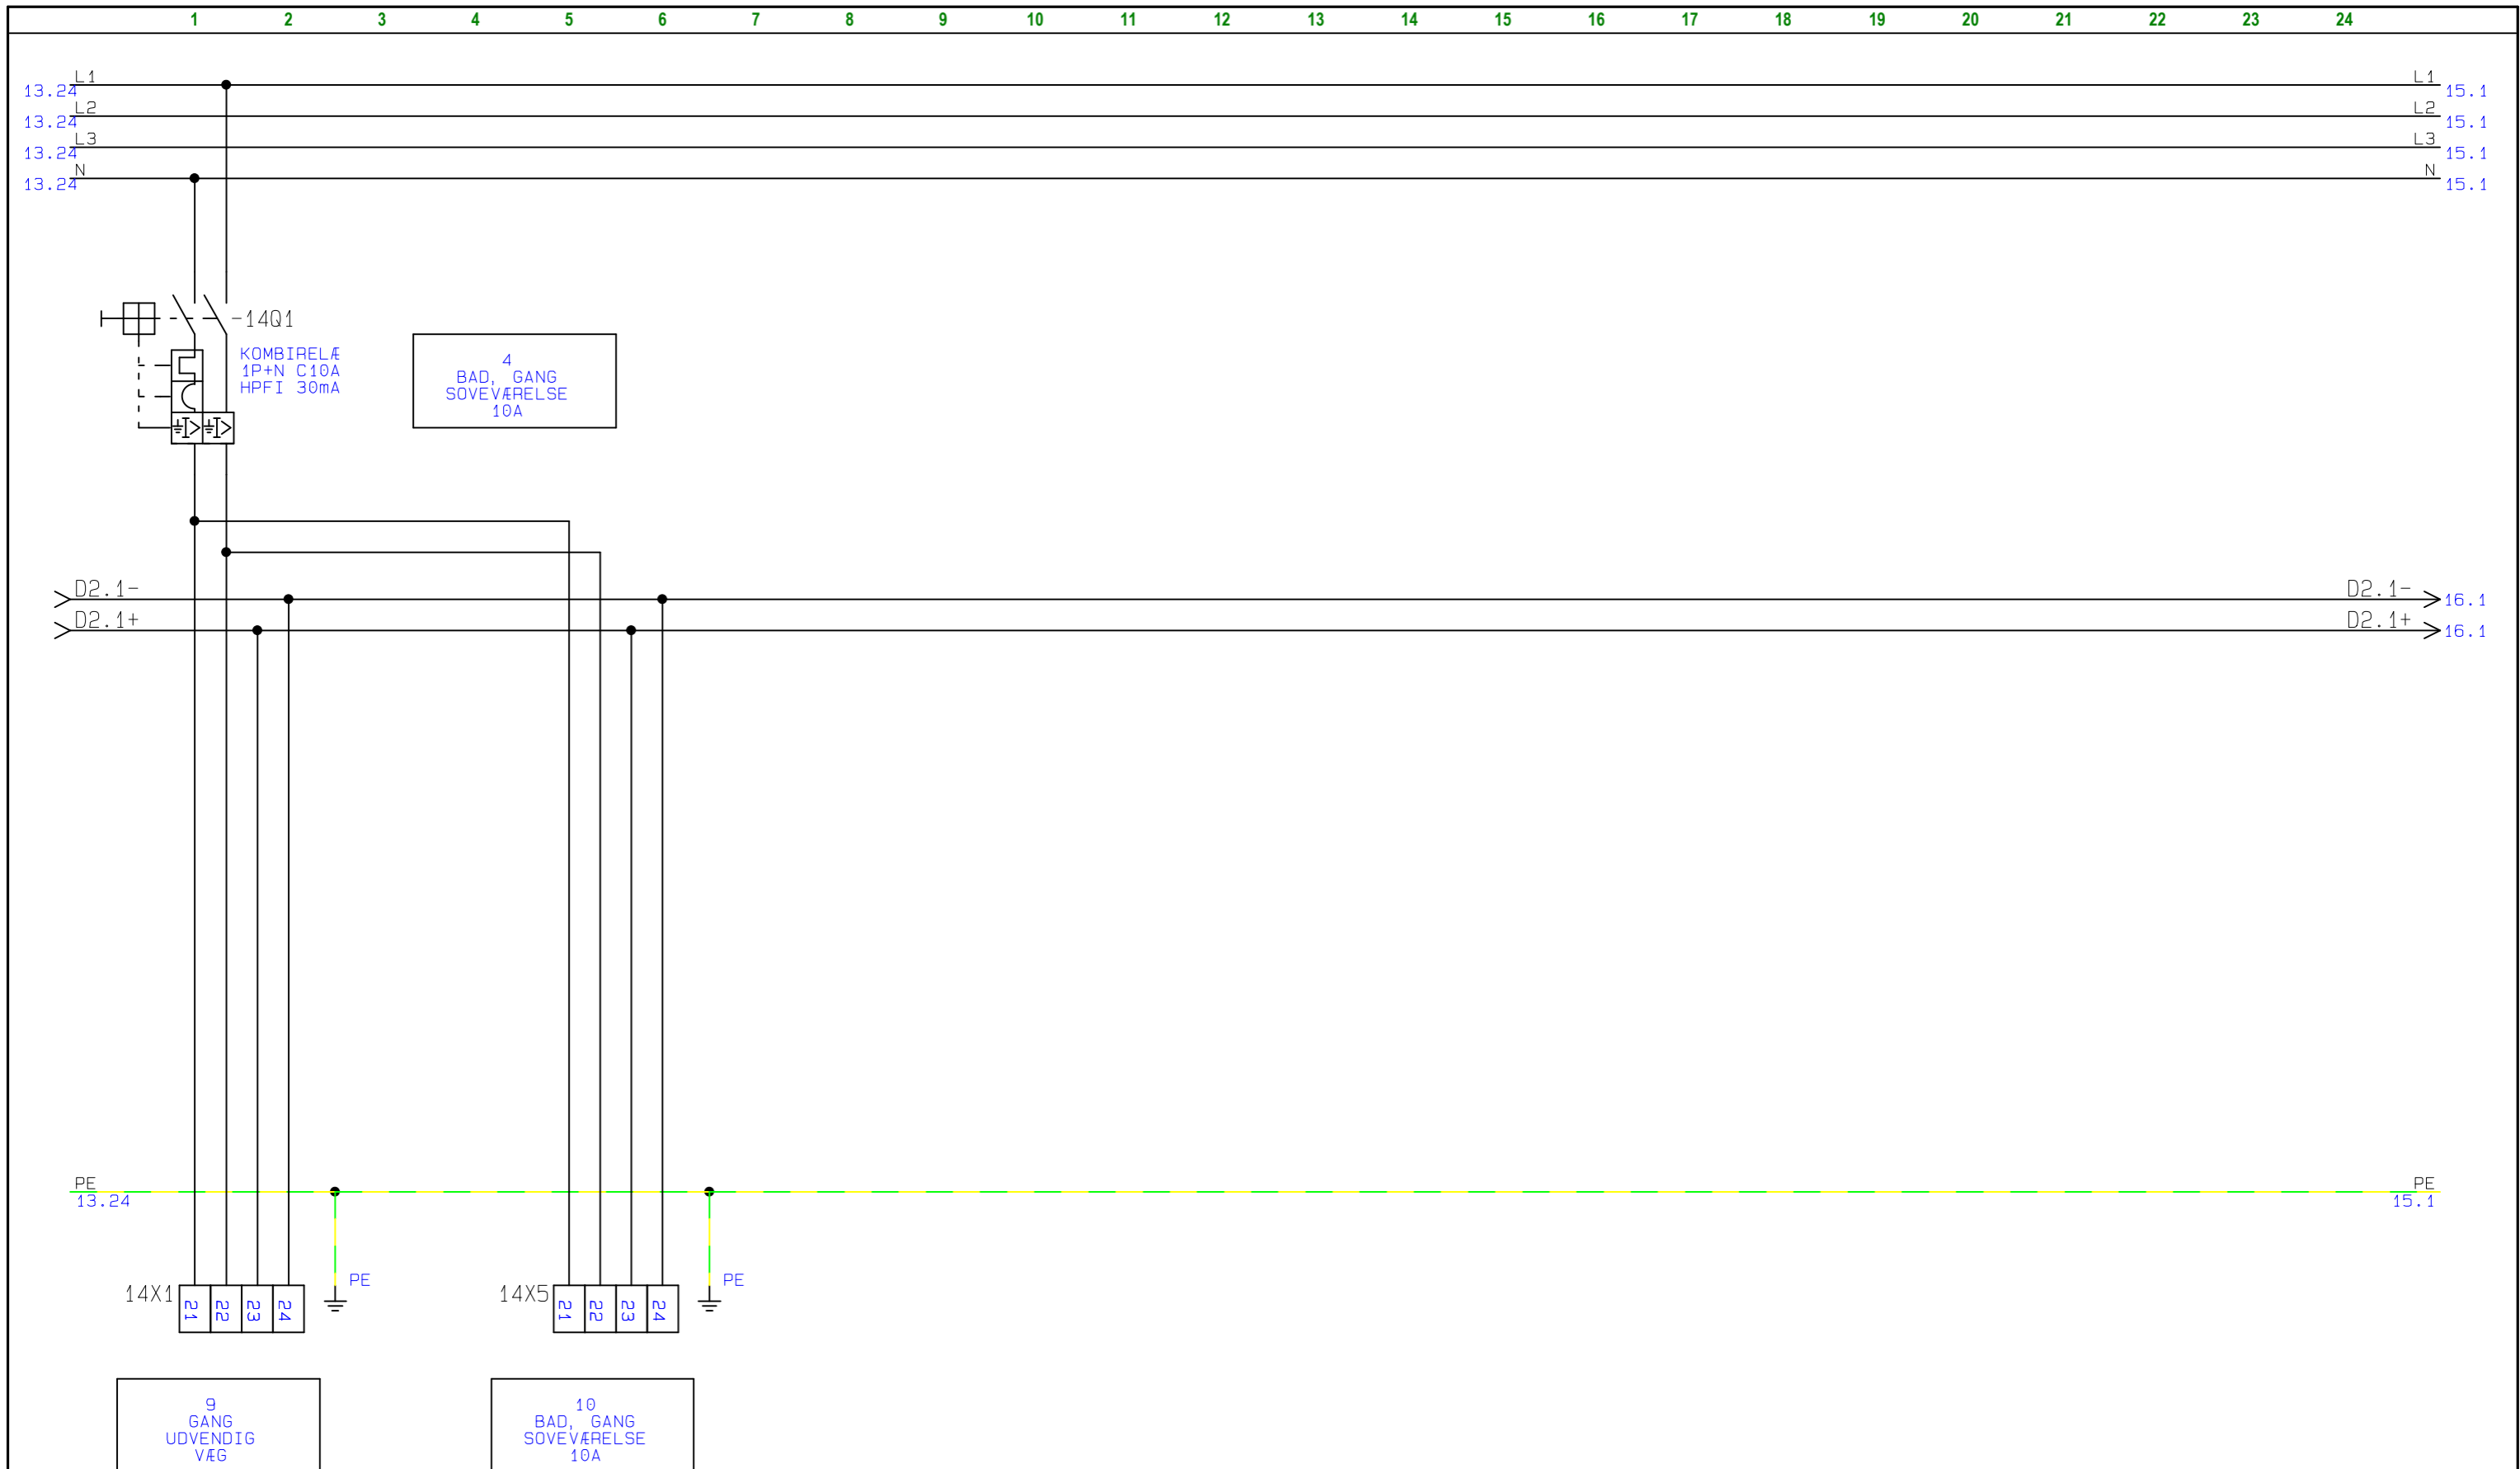

Projekttitel: BOLIGTAVLE Kunde: MARIENDAL ELETRIC	Sags nr.: 19A083	Projekt rev.:	Side 14
	Sidetitel: HOVEDKREDSE Filnavn: 19A083	Konstr.: JFO	Sidst udskrevet: 21-05-2019	Næste side: 15
		Godk.:	Sidste rettelses tid: 20-03-2019	Antal sider ialt: 38