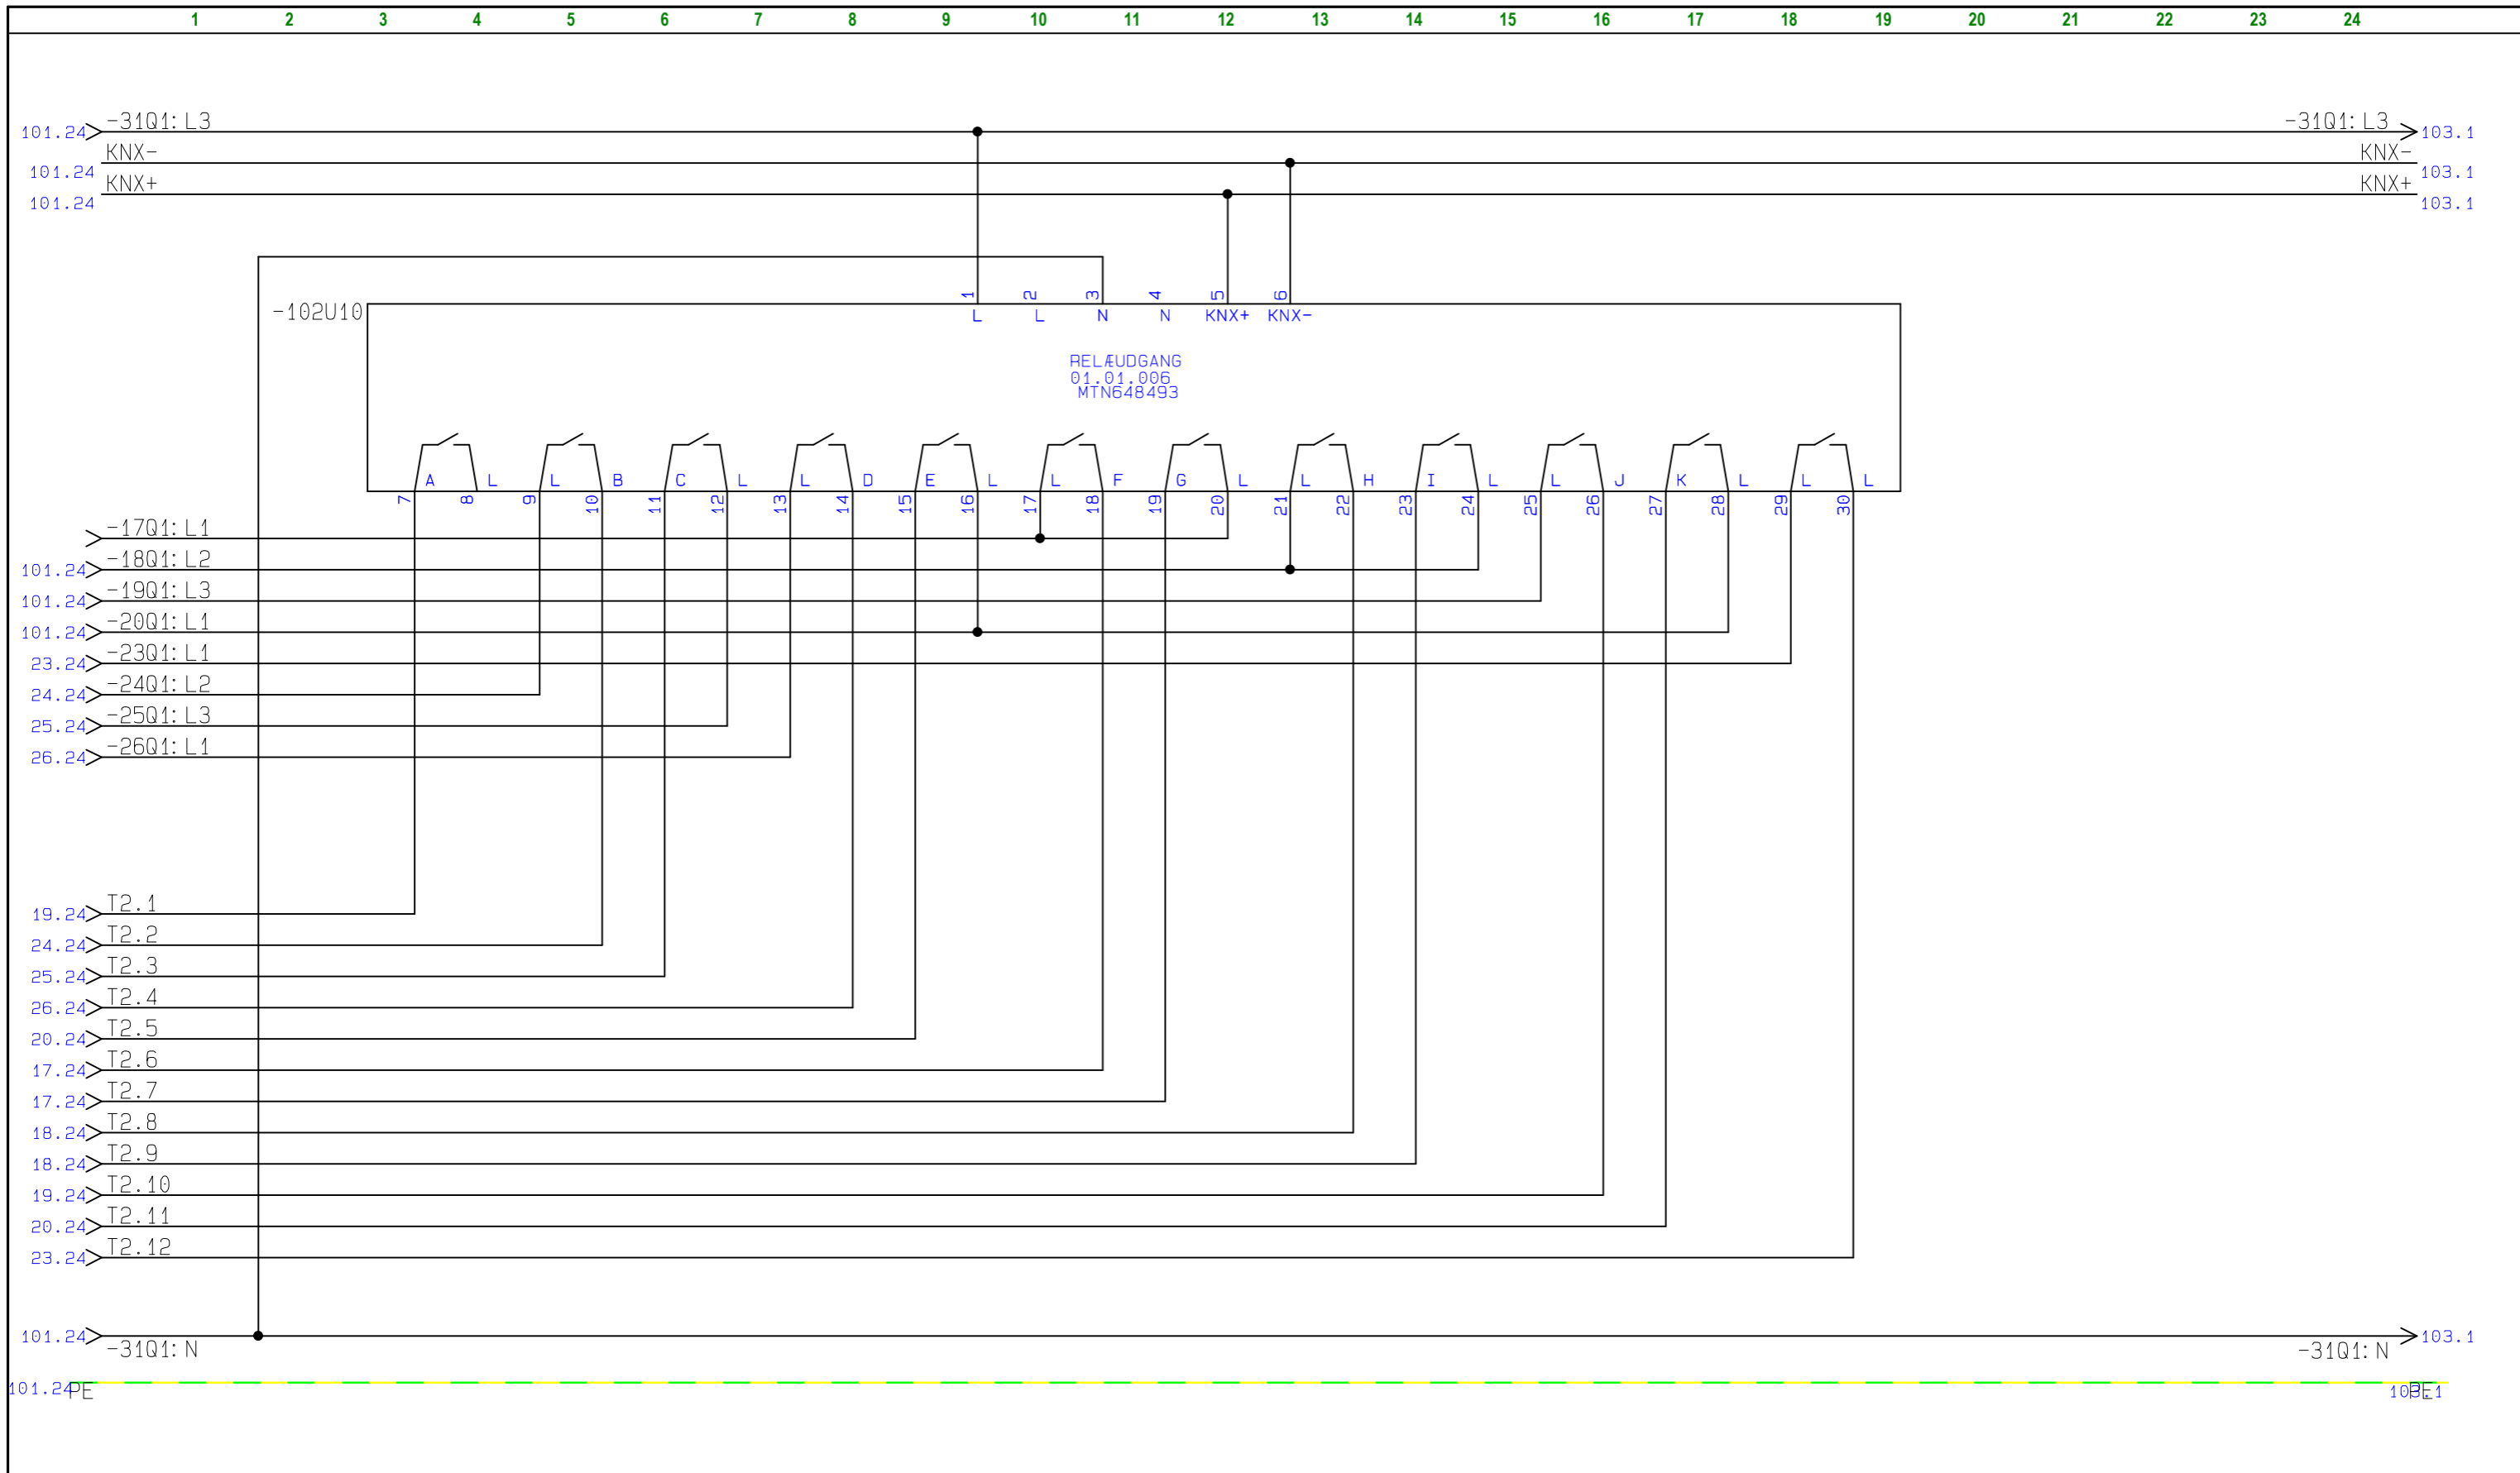

Projekttitel: BOLIGTAVLE Kunde: MARIENDAL ELETRIC	Sags nr.: 19A083	Projekt rev.:	Side 102
Sidetitel: STYREKREDSE Filnavn: 19A083	Konstr.: JFO Godk.:	Sidst udskrevet: 21-05-2019 Sidste rettelses tid: 20-03-2019	Førrige side: 101 Næste side: 103 Antal sider ialt: 38