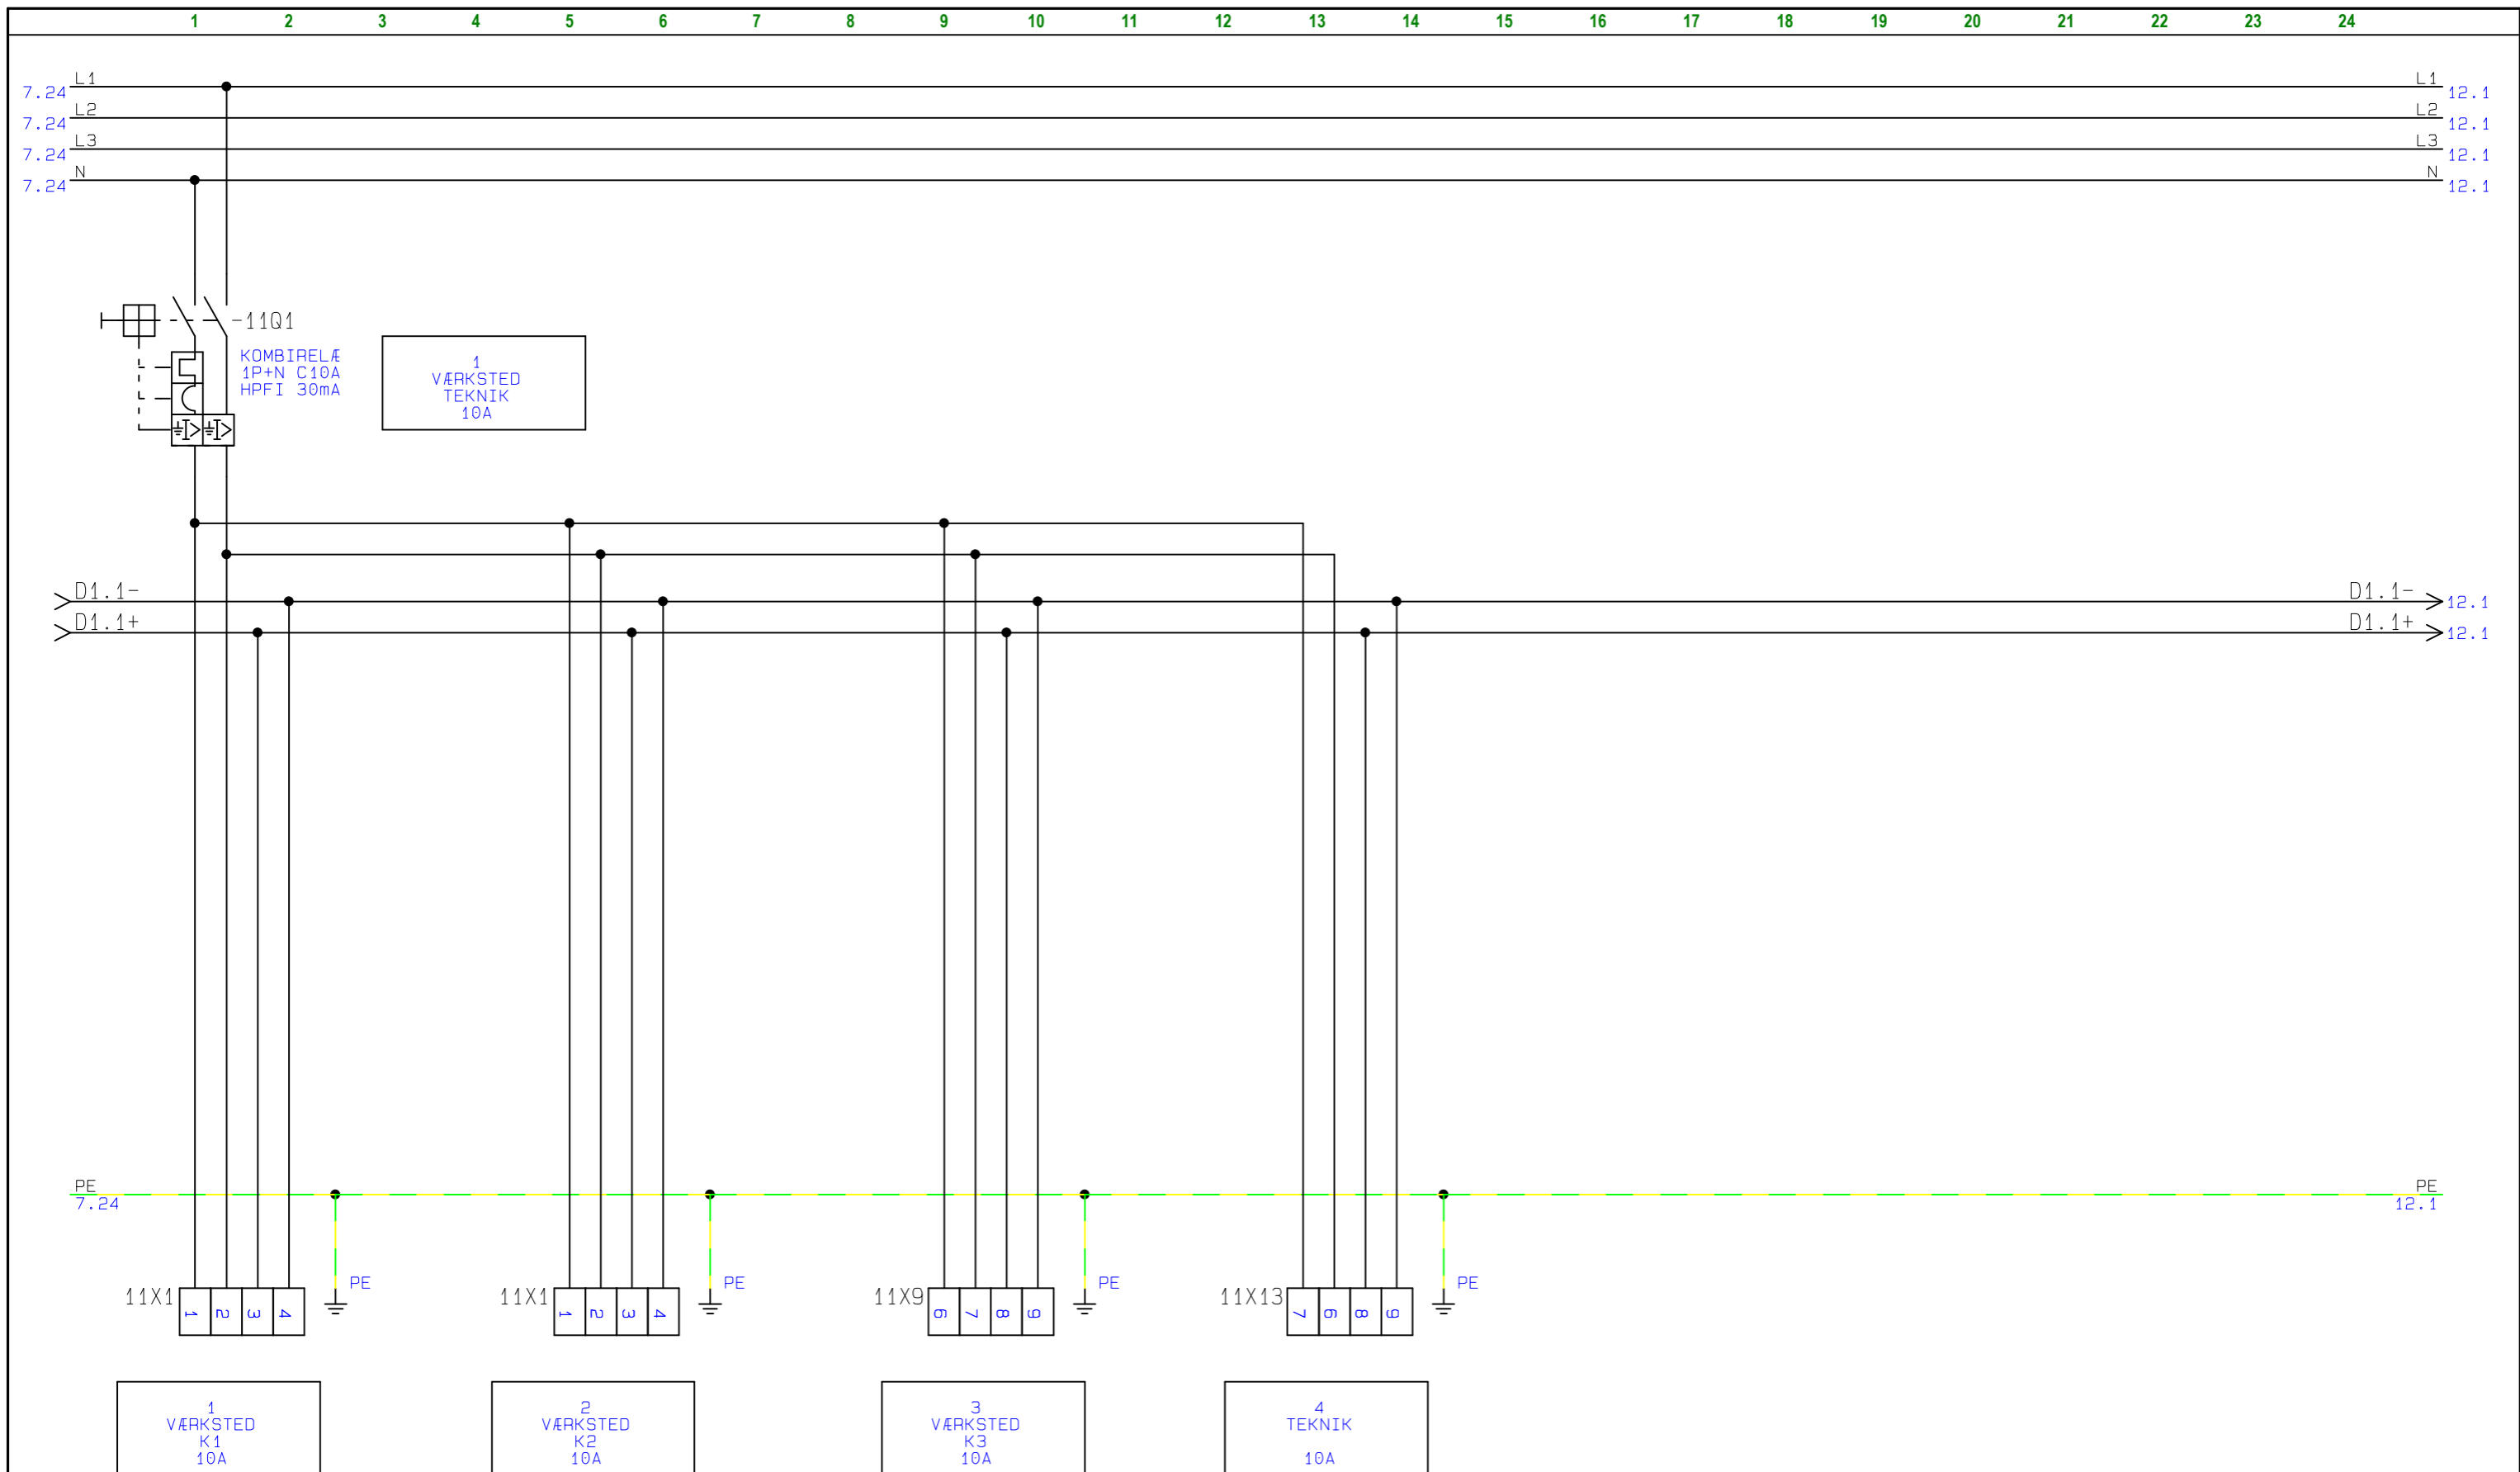

Projekttitel: BOLIGTAVLE Kunde: MARIENDAL ELETRIC	Sags nr.: 19A083 Projekt rev.:	Side 11
	Sidetitel: HOVEDKREDSE Filnavn: 19A083	Konstr.: JFO Godk.:	Forrige side: 7 Næste side: 12
		Sidst udskrevet: 21-05-2019 Sidste rettelses tid: 20-03-2019	Antal sider ialt: 38