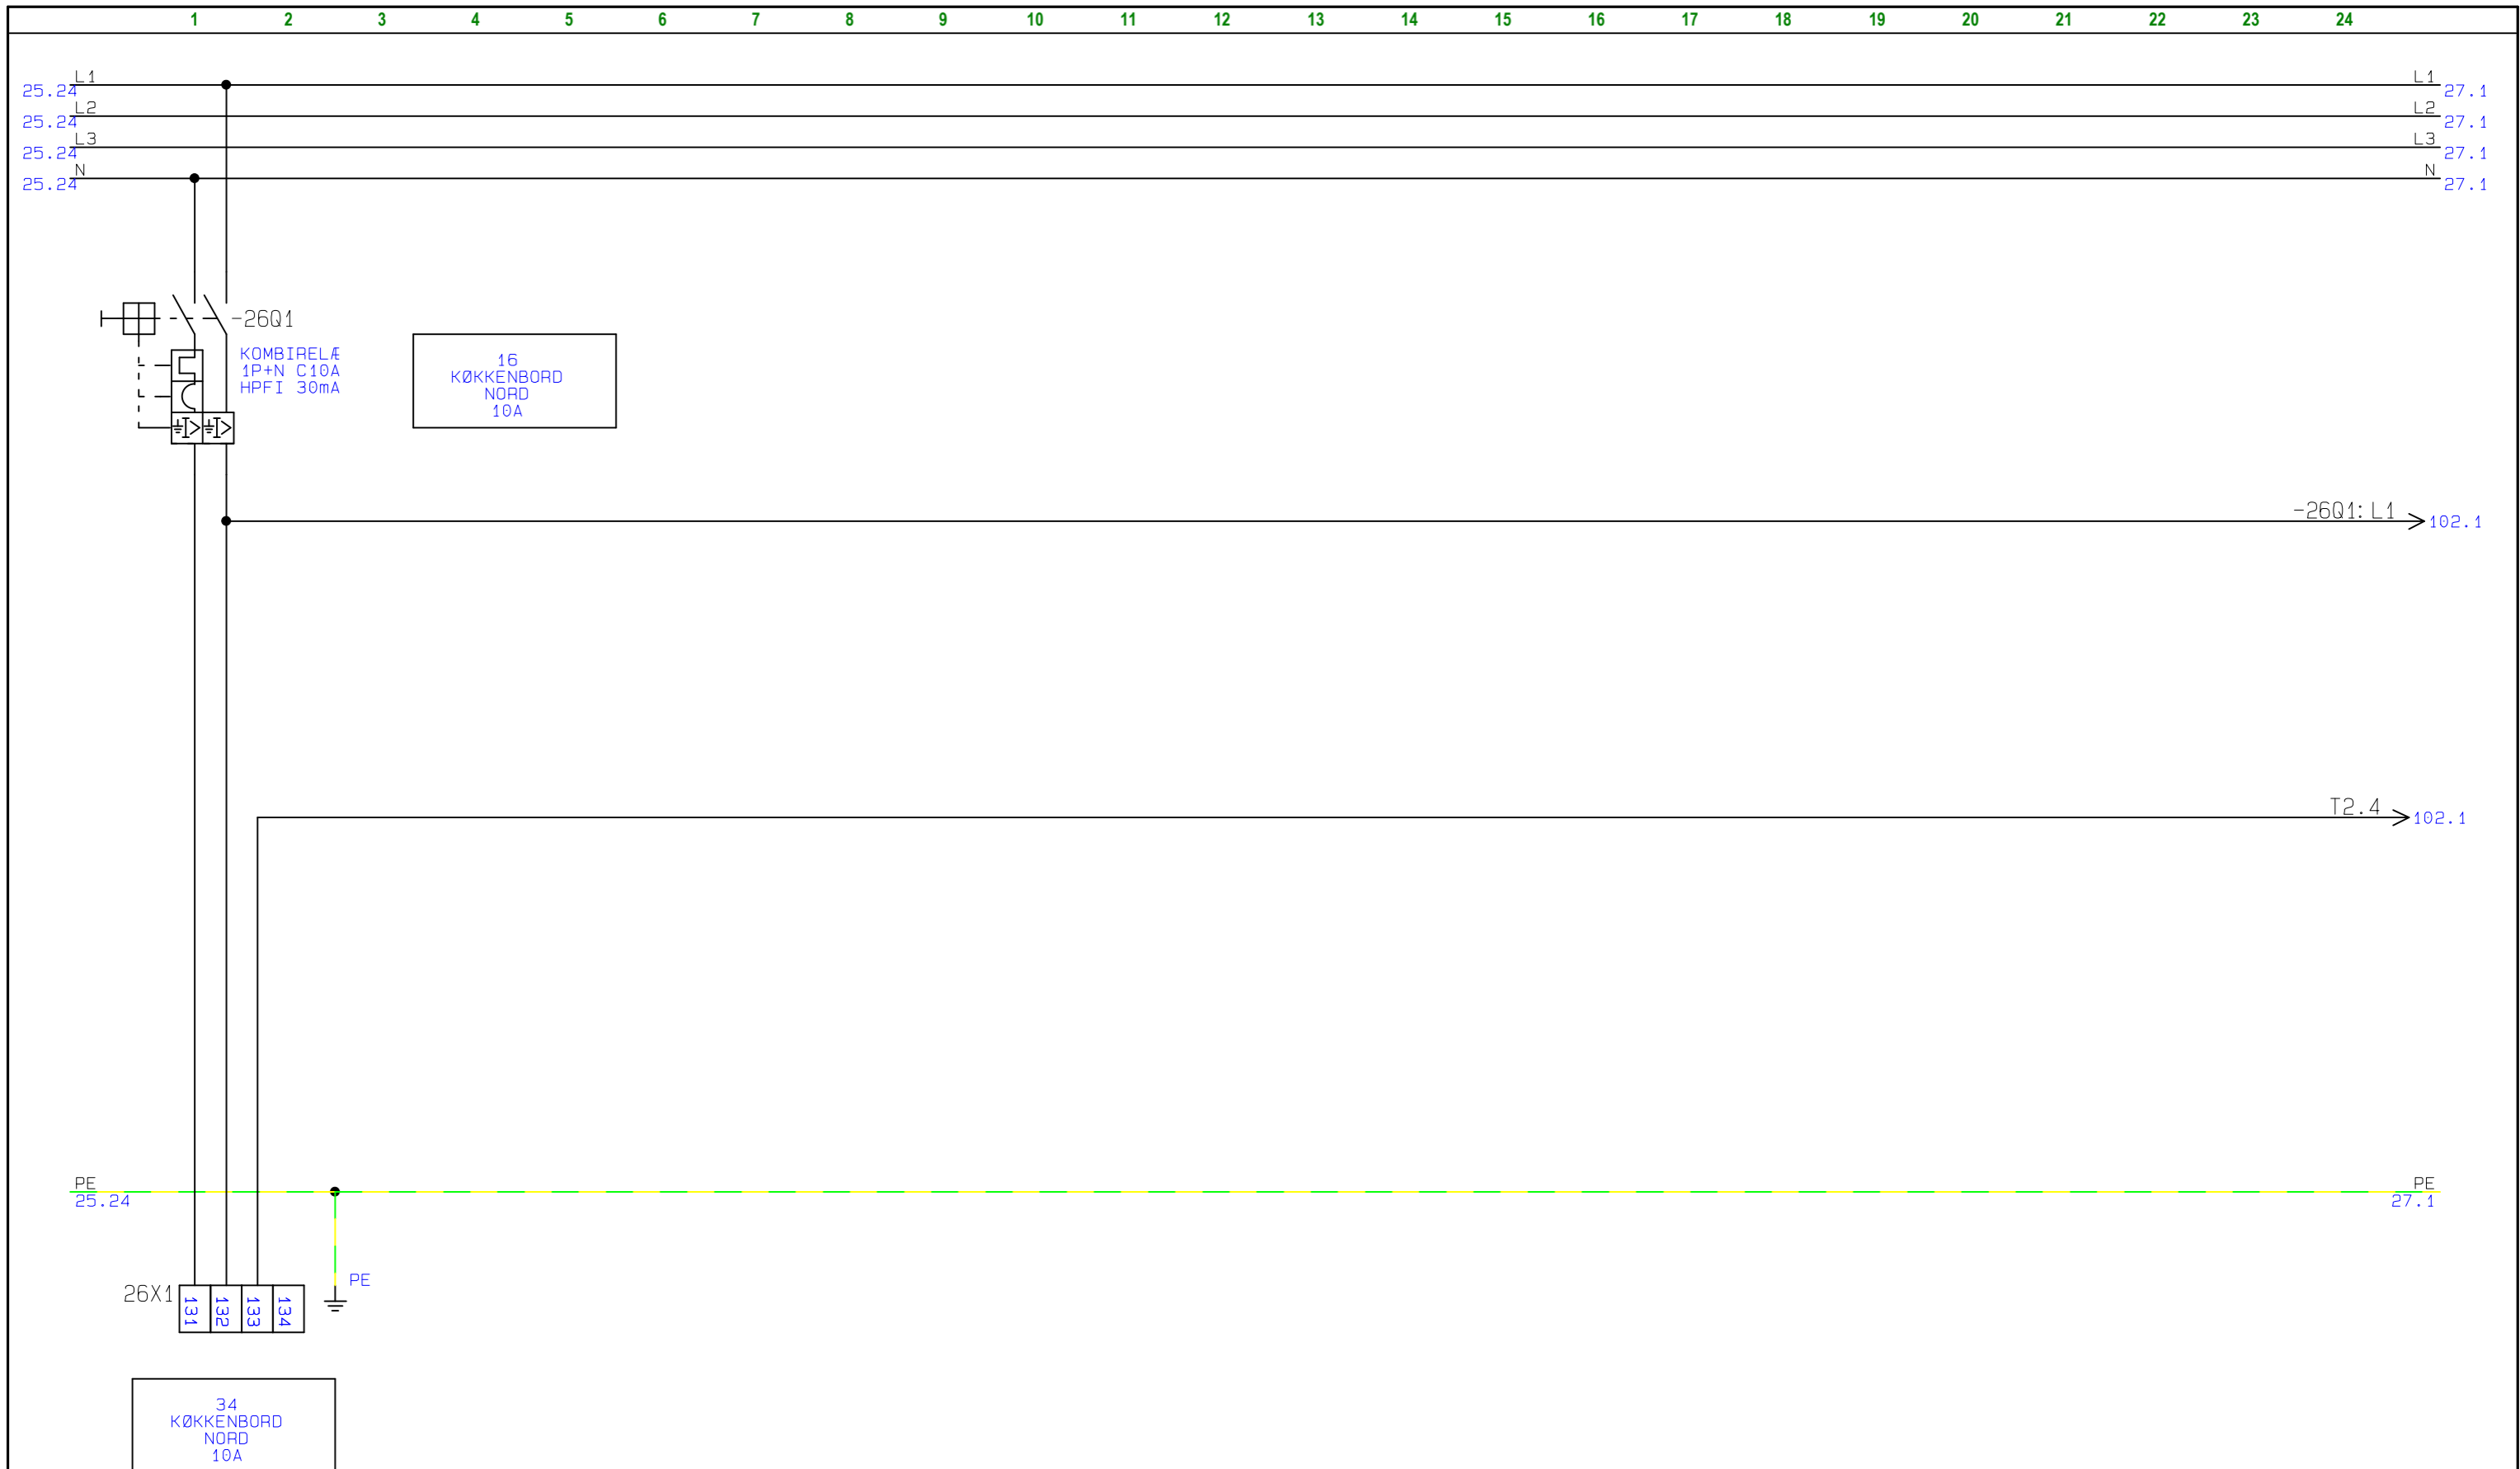

Projekttitel: BOLIGTAVLE Kunde: MARIENDAL ELETRIC	Sags nr.: 19A083	Projekt rev.:	Side 26
	Sidetitel: HOVEDKREDSE Filnavn: 19A083	Konstr.: JFO	Sidst udskrevet: 21-05-2019	Forrige side: 25 Næste side: 27
		Godk.:	Sidste rettelses tid: 20-03-2019	Antal sider ialt: 38