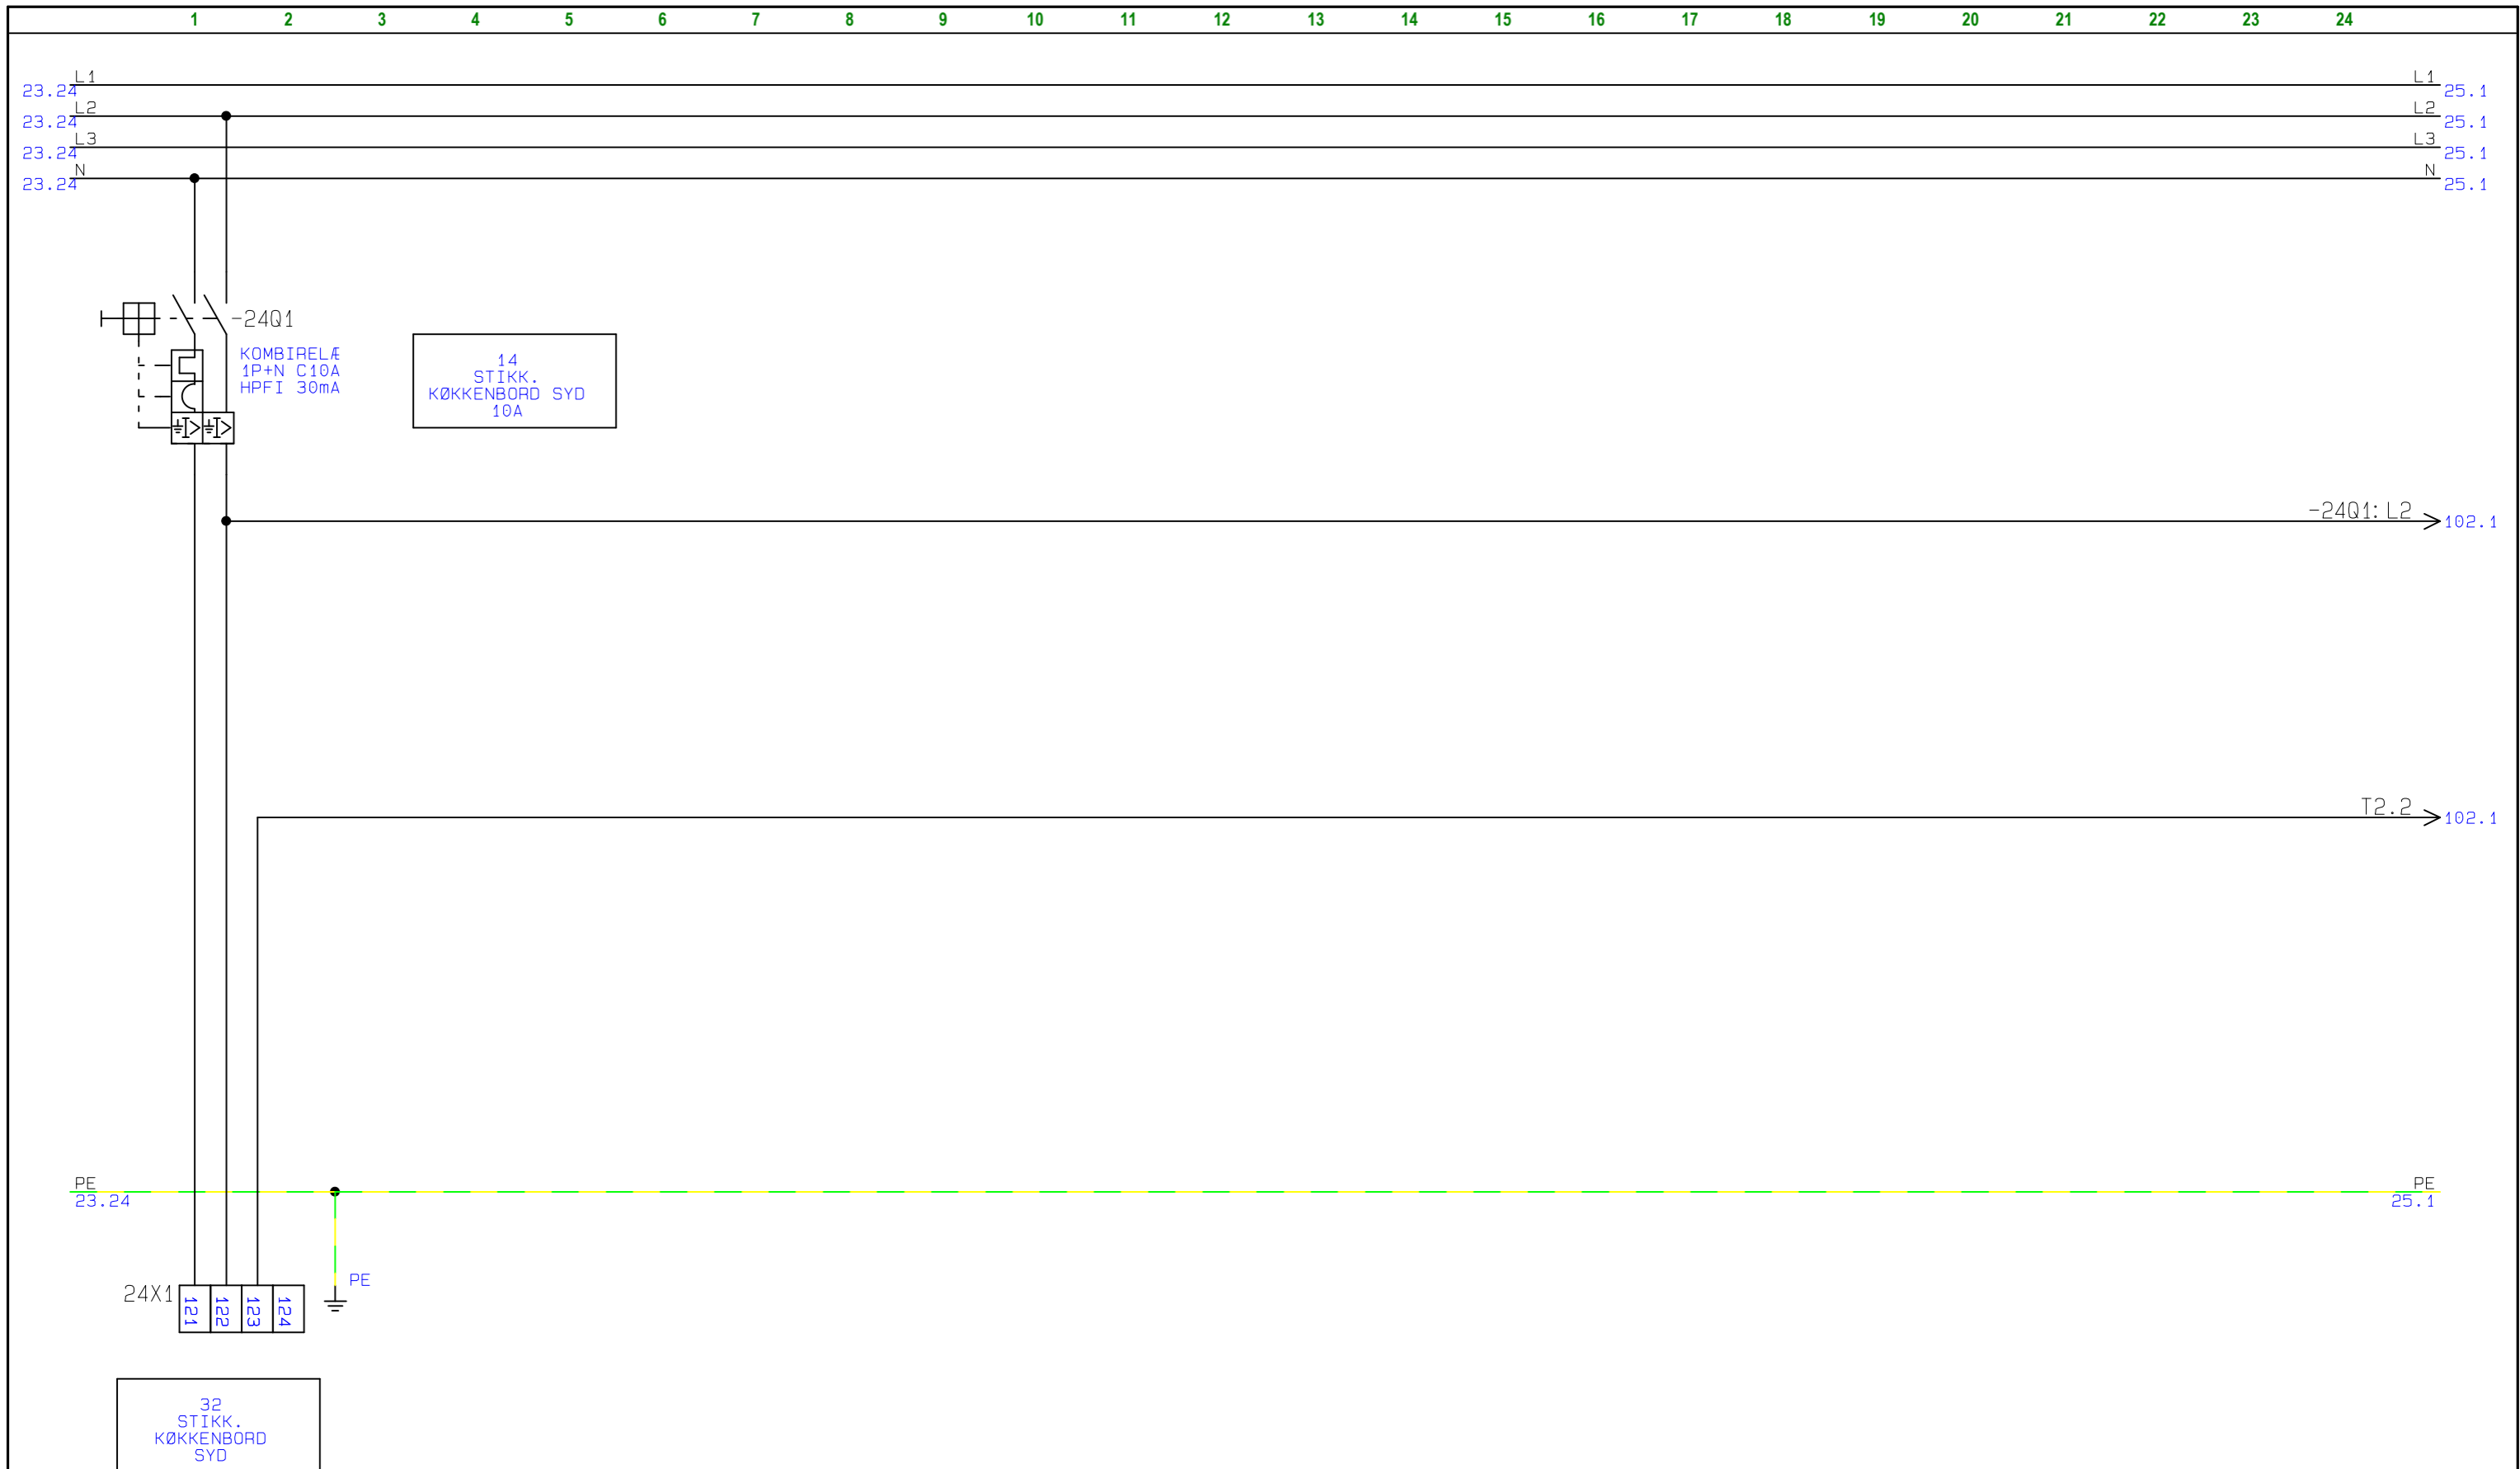

Projekttitel: BOLIGTAVLE Kunde: MARIENDAL ELETRIC	Sags nr.: 19A083	Projekt rev.:	Side 24
	Sidetitel: HOVEDKREDSE Filnavn: 19A083	Konstr. JFO Godk.	Sidst udskrevet: 21-05-2019 Sidste rettelses tid: 20-03-2019	Forrige side: 23 Næste side: 25 Antal sider ialt: 38