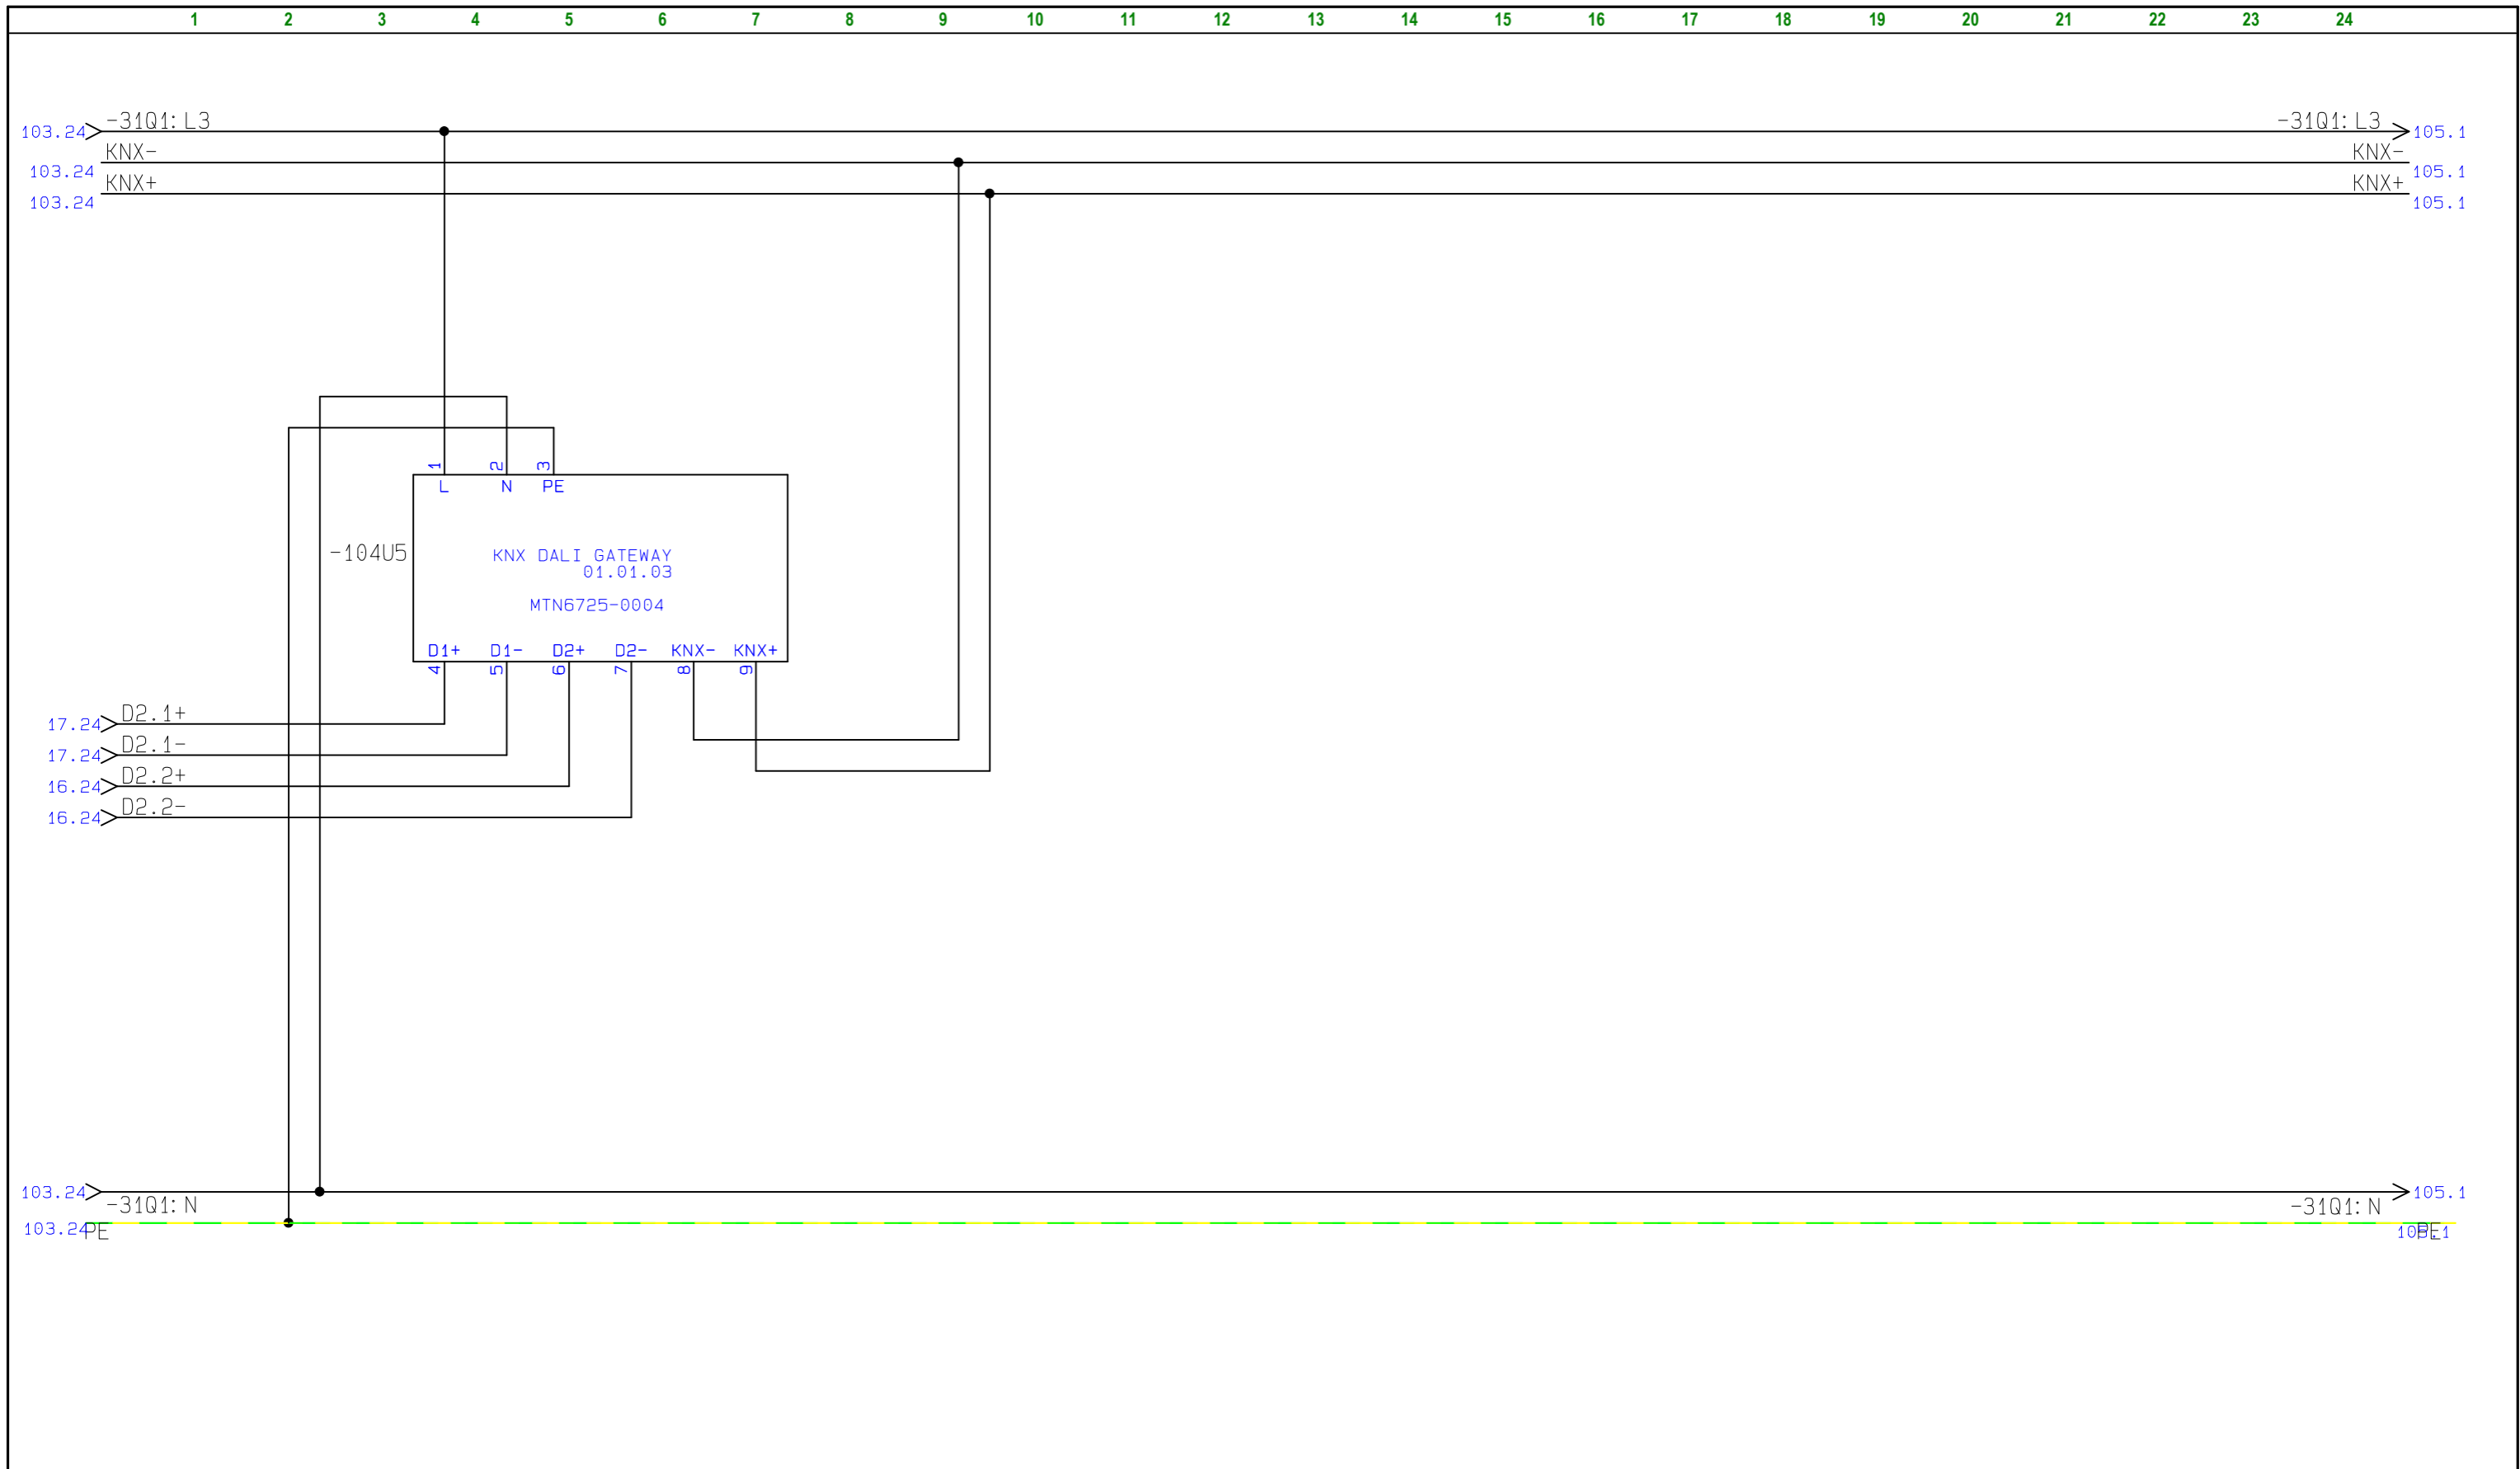

Projekttitel: BOLIGTAVLE	Sags nr.: 19A083	Projekt rev.:	Side 104
Kunde: MARIENDAL ELETRIC			
Sidetitel: STYREKREDSE	Konstr. JFO	Sidst udskrevet: 21-05-2019	Forrige side: 103
Filnavn: 19A083	Godk.	Sidste rettelses tid: 14-03-2019	Næste side: 105
			Antal sider ialt: 38