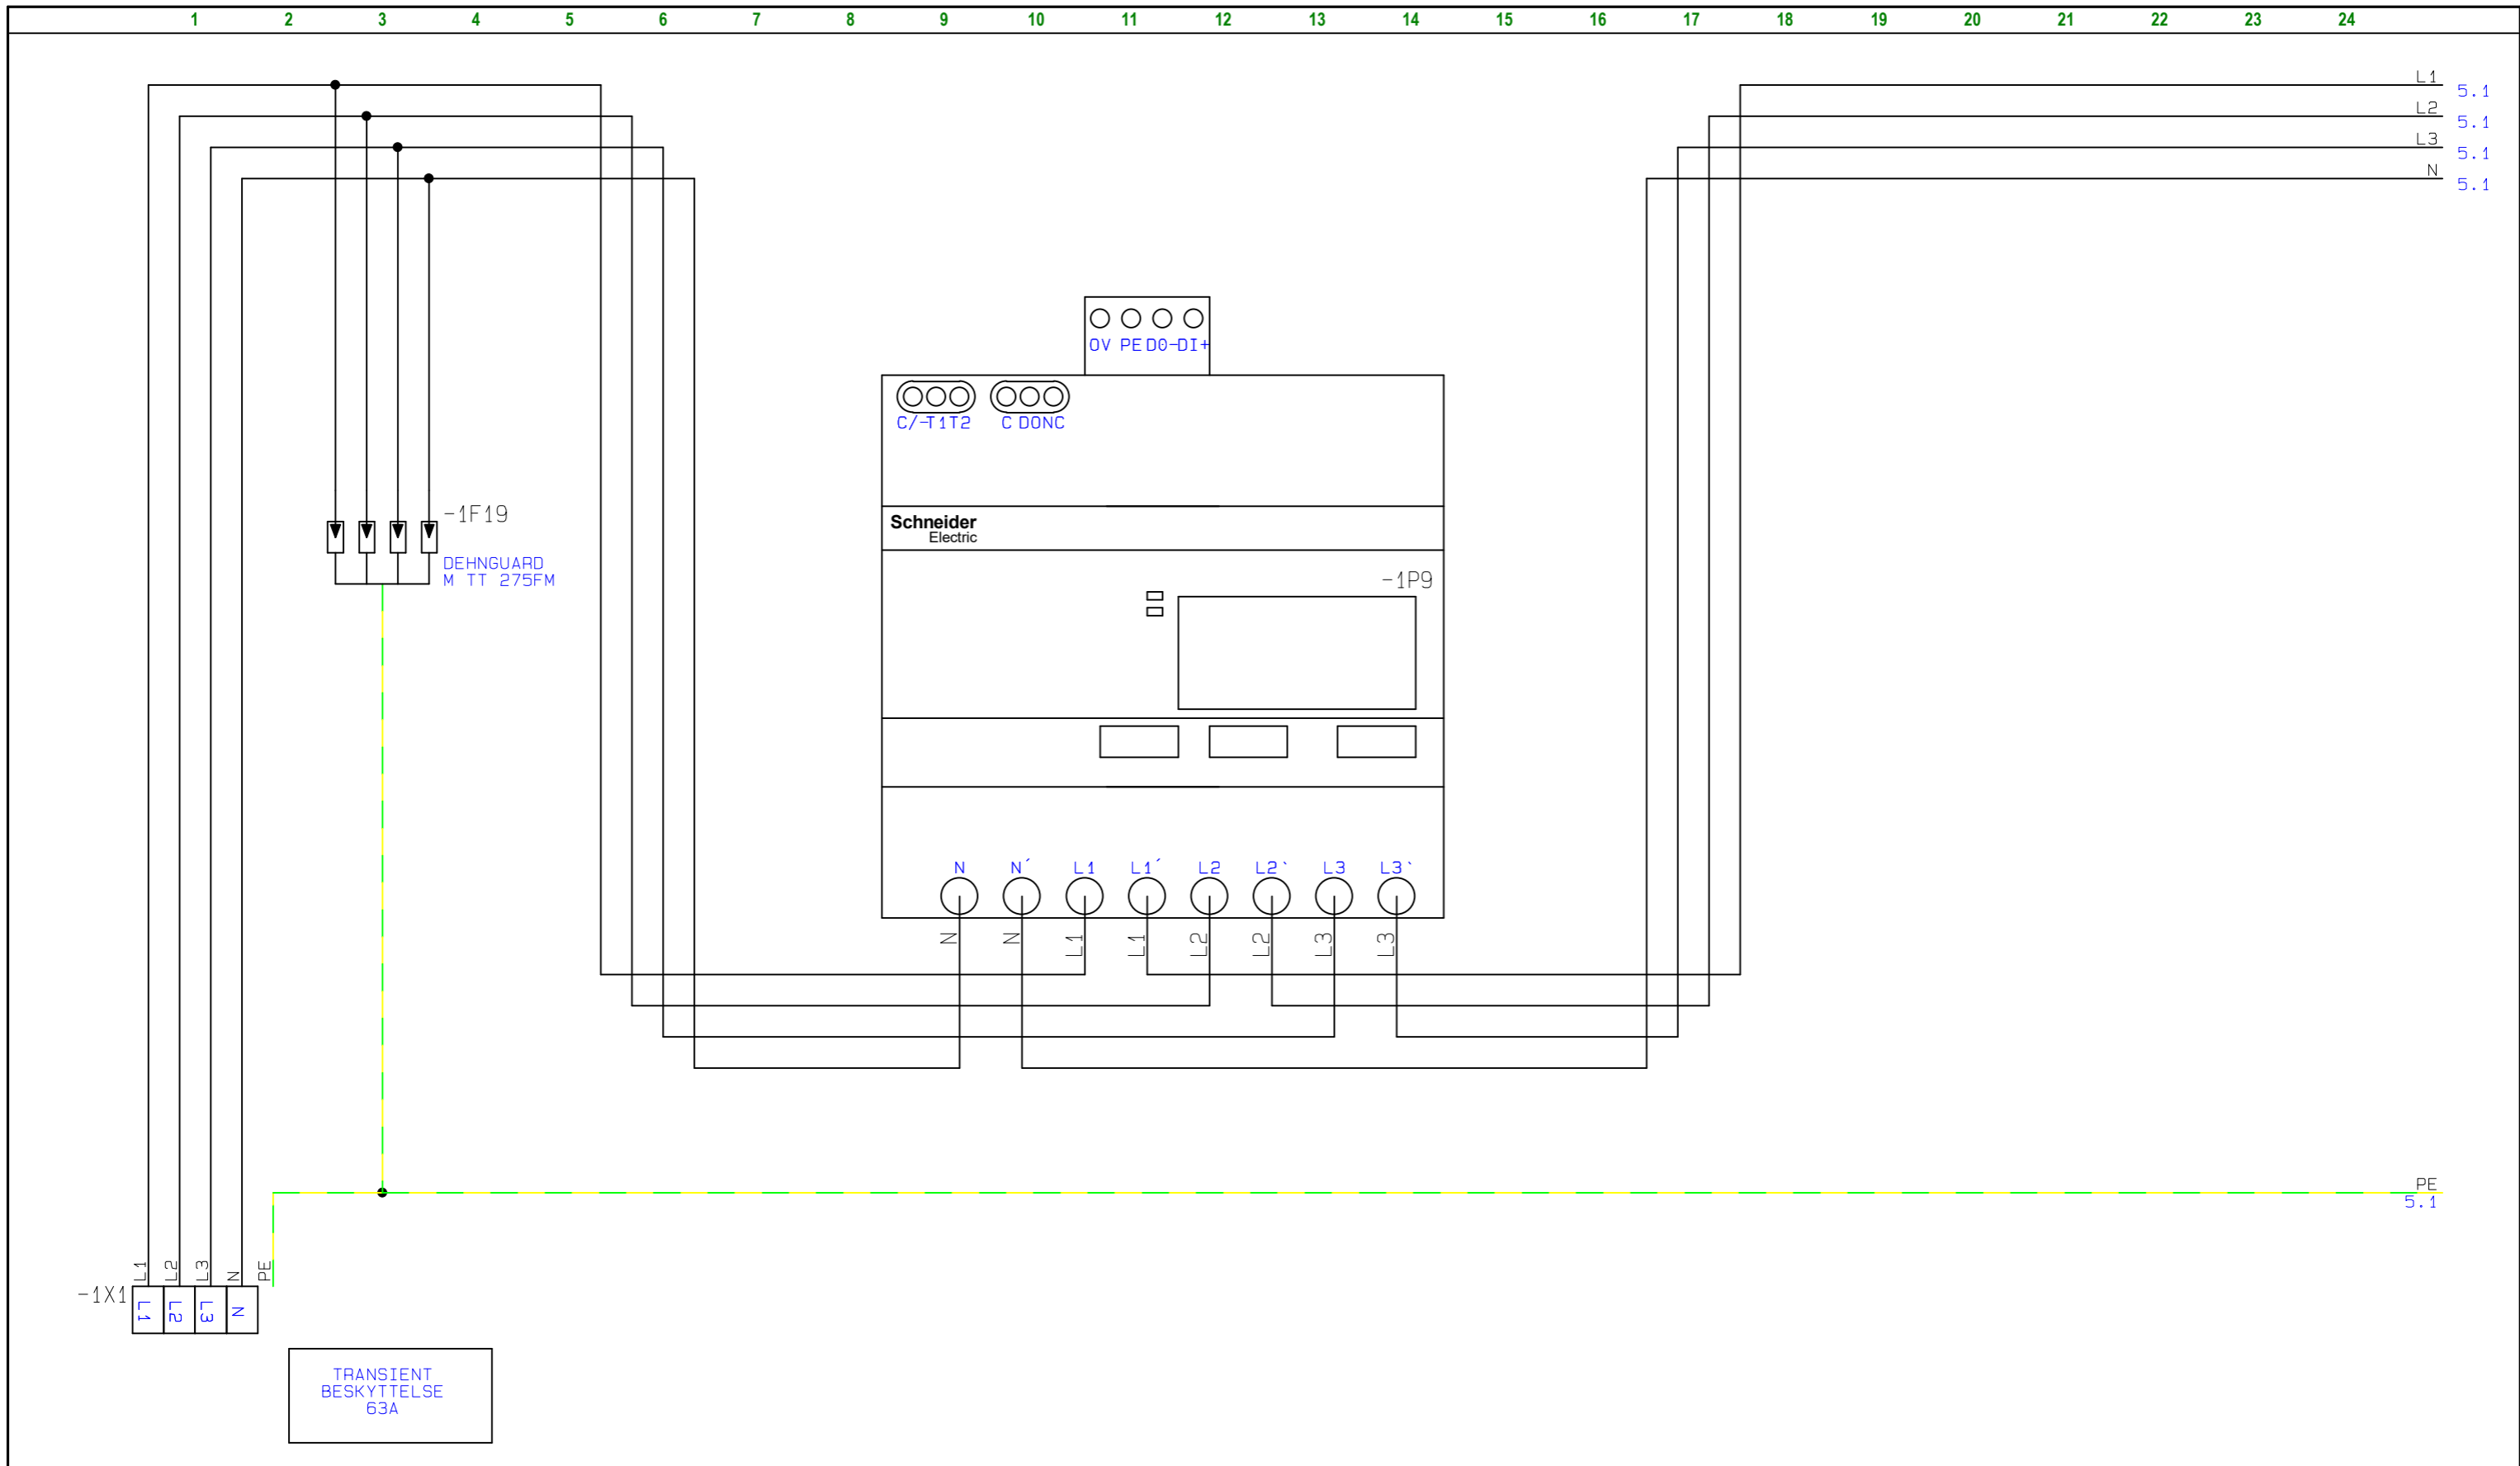

Projekttitel: BOLIGTAVLE	Sags nr.: 19A083	Projekt rev.:	Side 1
Kunde: MARIENDAL ELETRIC			
Sidetitel: HOVEDKREDSE	Konstr. JFO	Sidst udskrevet: 21-05-2019	Førrige side: HOVEDKREDSE
Filnavn: 19A083	Godk.	Sidste rettelses tid: 18-03-2019	Næste side: 5
			Antal sider ialt: 38