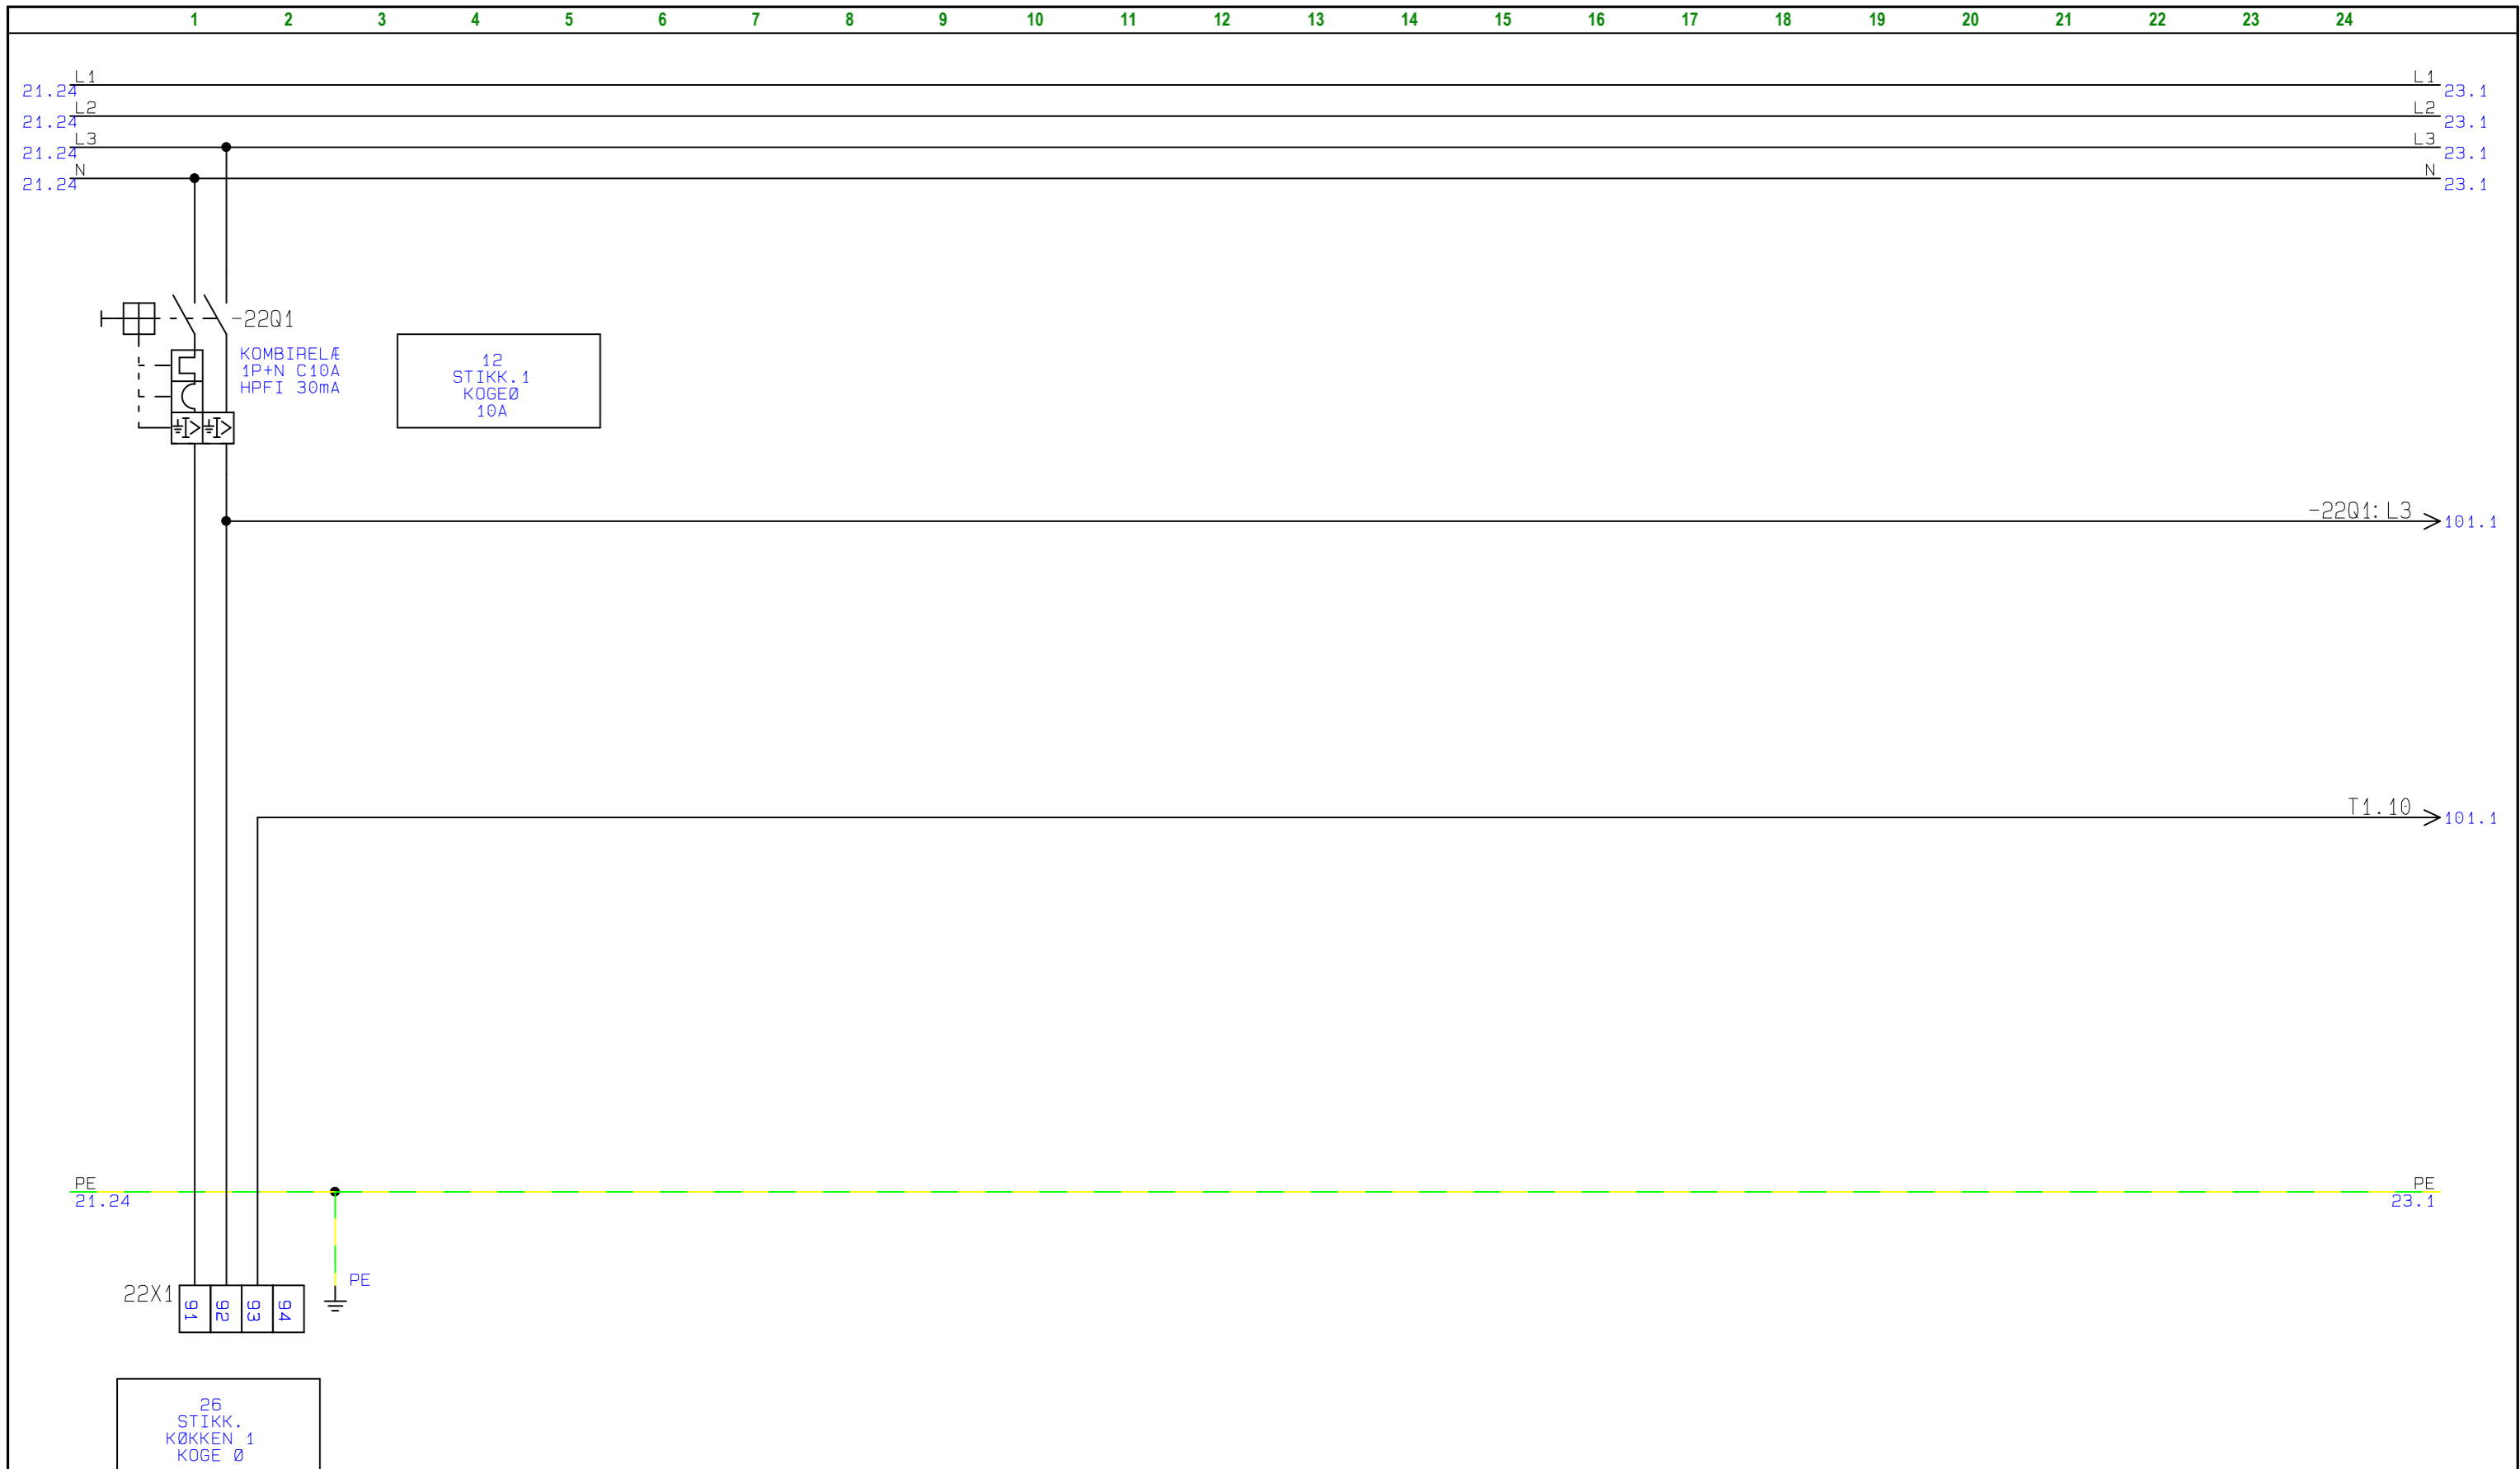

Projekttitel: BOLIGTAVLE	Sags nr.: 19A083	Projekt rev.:	Side 22
	Kunde: MARIENDAL ELETRIC			Forrige side: 21
	Sidetitel: HOVEDKREDSE	Konstr.: JFO	Sidst udskrevet: 21-05-2019	Næste side: 23
	Filnavn: 19A083	Godk.:	Sidste rettelses tid: 20-03-2019	Antal sider ialt: 38